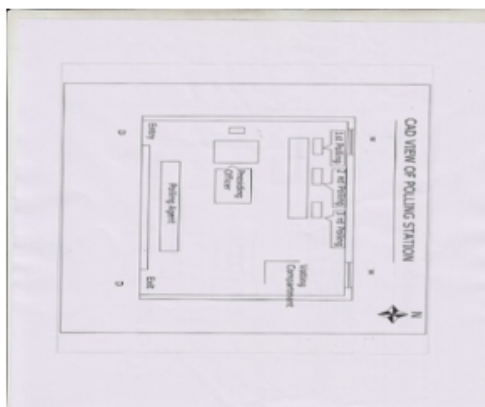

নির্বাচক নিবন্ধন আধিকারিকের স্বাক্ষর

Nazri Naksha

Google Map View

Polling Station Building Front View

Polling Station Front View

Cad View

Key MAP View

বিধানসভা নির্বাচনক্ষেত্রের নং, নাম : 246-রঘুনাথপুর
ভাগ নং, নাম : 1-নডিহা(আং)(বারিসাডি,গোয়ালাপাড়া,ভীমবাড়ী,শালকানালী,কেয়াকানালী,ঘুঘিকডাঙ্গা)