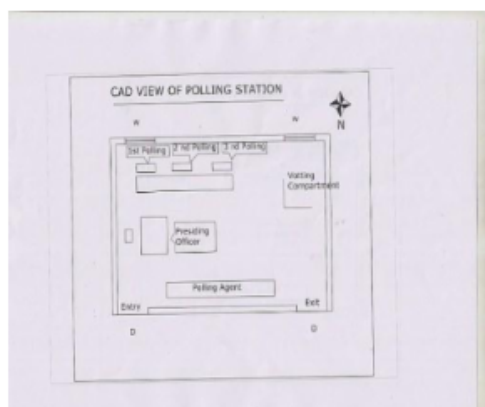

নির্বাচক নিবন্ধন আধিকারিকের স্বাক্ষর

Nazri Naksha

Google Map View

Polling Station Building Front View

Polling Station Front View

Cad View

Key MAP View

1 নাম : রাকেশ কর্মকার পিতার নাম: দীনবন্ধু কর্মকার বাড়ির নং : n0002 বয়স : 33 লিঙ্গ : পুরুষ	ZJZ1616382 ফটো উপলব্ধ	2 নাম : প্রতিমা কর্মকার স্বামীর নাম: রাকেশ কর্মকার বাড়ির নং : নং0002 বয়স : 24 লিঙ্গ : মহিলা	ZJZ2378438 ফটো উপলব্ধ	3 নাম : প্রতিমা গরাঁই স্বামীর নাম: আনন্দ গরাঁই বাড়ির নং : n0151 বয়স : 42 লিঙ্গ : মহিলা	KFG2966570 ফটো উপলব্ধ
4 নাম : সৌরভ তন্তুবায় পিতার নাম: গোবিন্দ তন্তুবায় বাড়ির নং : এন0189 বয়স : 22 লিঙ্গ : পুরুষ	ZJZ2552511 ফটো উপলব্ধ	5 নাম : নিয়তী তন্তুবায় মায়ের নাম: চায়না তন্তুবায় বাড়ির নং : n0051 বয়স : 33 লিঙ্গ : মহিলা	ZJZ1616317 ফটো উপলব্ধ	6 নাম : বাপ্পা তন্তুবায় পিতার নাম: গোবিন্দ তন্তুবায় বাড়ির নং : n0155 বয়স : 30 লিঙ্গ : পুরুষ	ZJZ1990795 ফটো উপলব্ধ
7 নাম : গোপাল তন্তুবায় পিতার নাম: ফটিক তন্তুবায় বাড়ির নং : n0166 বয়স : 58 লিঙ্গ : পুরুষ	WB/35/241/459185 ফটো উপলব্ধ	8 নাম : গোবিন্দ তন্তুবায় পিতার নাম: ফটিক তন্তুবায় বাড়ির নং : n0189 বয়স : 48 লিঙ্গ : পুরুষ	KFG2143436 ফটো উপলব্ধ	9 নাম : সম্পূর্ণা তন্তুবায় স্বামীর নাম: গোবিন্দ তন্তুবায় বাড়ির নং : n0190 বয়স : 43 লিঙ্গ : মহিলা	KFG2143360 ফটো উপলব্ধ
10 নাম : শিবানী তন্তুবায় স্বামীর নাম: গোপাল তন্তুবায় বাড়ির নং : n0191 বয়স : 51 লিঙ্গ : মহিলা	KFG0602326 ফটো উপলব্ধ	11 নাম : প্রিয়াঙ্কা কর্মকার তন্তুবায় স্বামীর নাম: বাপ্পা তন্তুবায় বাড়ির নং : নং0155 বয়স : 25 লিঙ্গ : মহিলা	ZJZ2377315 ফটো উপলব্ধ	12 নাম : দুর্গা দুবে পিতার নাম: জয়চন্দ্র দুবে বাড়ির নং : 00 বয়স : 31 লিঙ্গ : মহিলা	WIT2014082 ফটো উপলব্ধ
13 নাম : লতা বাদ্যকর স্বামীর নাম: হেলু বাদ্যকর বাড়ির নং : 251 বয়স : 42 লিঙ্গ : মহিলা	ZJZ0854752 ফটো উপলব্ধ	14 নাম : হেলু বাদ্যকর পিতার নাম: গনু বাদ্যকর বাড়ির নং : 251 বয়স : 45 লিঙ্গ : পুরুষ	ZJZ0854760 ফটো উপলব্ধ	15 নাম : আল্লা বাদ্যকর স্বামীর নাম: লেলু বাদ্যকর বাড়ির নং : n0118 বয়স : 49 লিঙ্গ : মহিলা	KFG3433208 ফটো উপলব্ধ
16 নাম : লেলু বাদ্যকর পিতার নাম: গানু বাদ্যকর বাড়ির নং : n0118 বয়স : 52 লিঙ্গ : পুরুষ	KFG3433190 ফটো উপলব্ধ	17 নাম : বনু বাদ্যকর স্বামীর নাম: কালসোনা পন্ডিত বাড়ির নং : n0118 বয়স : 35 লিঙ্গ : মহিলা	ZJZ1741420 ফটো উপলব্ধ	18 নাম : কালসোনা পন্ডিত মায়ের নাম: ভবী পন্ডিত বাড়ির নং : n0118 বয়স : 37 লিঙ্গ : পুরুষ	ZJZ1741412 ফটো উপলব্ধ
19 নাম : ভবী পন্ডিত স্বামীর নাম: গানু পন্ডিত বাড়ির নং : n0118 বয়স : 73 লিঙ্গ : মহিলা	KFG3433182 ফটো উপলব্ধ	20 নাম : নিতীক ব্যানার্জী পিতার নাম: কল্যানী প্রসাদ ব্যানার্জী বাড়ির নং : n0004 বয়স : 33 লিঙ্গ : পুরুষ	ZJZ1616283 ফটো উপলব্ধ	21 নাম : স্বপ্না মুখোপাধ্যায় স্বামীর নাম: নিতীক ব্যানার্জী বাড়ির নং : এন0004 বয়স : 25 লিঙ্গ : মহিলা	ZJZ2663771 ফটো উপলব্ধ
22 নাম : টিয়া বাউরী স্বামীর নাম: মনোজ বাউরী বাড়ির নং : নং-089 বয়স : 24 লিঙ্গ : মহিলা	ZJZ2627388 ফটো উপলব্ধ	23 নাম : সুমন বাউরী পিতার নাম: অসীম বাউরী বাড়ির নং : এন0008 বয়স : 22 লিঙ্গ : পুরুষ	ZJZ2616647 ফটো উপলব্ধ	24 নাম : রেবী বাউরী স্বামীর নাম: ঘন্ট বাউরী বাড়ির নং : নং-031 বয়স : 25 লিঙ্গ : মহিলা	ZJZ2630622 ফটো উপলব্ধ
25 নাম : সুনিতা বাউরী স্বামীর নাম: কমল বাউরী বাড়ির নং : নং-108 বয়স : 23 লিঙ্গ : মহিলা	ZJZ2622751 ফটো উপলব্ধ	26 নাম : লোকনাথ ধীবর পিতার নাম: বাপ্পা ধীবর বাড়ির নং : এন0095 বয়স : 21 লিঙ্গ : পুরুষ	ZJZ2616506 ফটো উপলব্ধ	27 নাম : রানা বাউরী পিতার নাম: দীপক বাউরী বাড়ির নং : এন0038 বয়স : 21 লিঙ্গ : পুরুষ	ZJZ2616589 ফটো উপলব্ধ
28 নাম : অভিষেক বাউরী পিতার নাম: দিলিপ বাউরী বাড়ির নং : এন0082 বয়স : 23 লিঙ্গ : পুরুষ	ZJZ2616597 ফটো উপলব্ধ	29 নাম : সন্ধ্যা বাউরী স্বামীর নাম: পরমেশ্বর বাউরী বাড়ির নং : এন0040 বয়স : 27 লিঙ্গ : মহিলা	ZJZ2616514 ফটো উপলব্ধ	30 নাম : রহিত বাউরী পিতার নাম: মুত্যাঞ্জয় বাউরী বাড়ির নং : এন0105 বয়স : 21 লিঙ্গ : পুরুষ	ZJZ2654986 ফটো উপলব্ধ