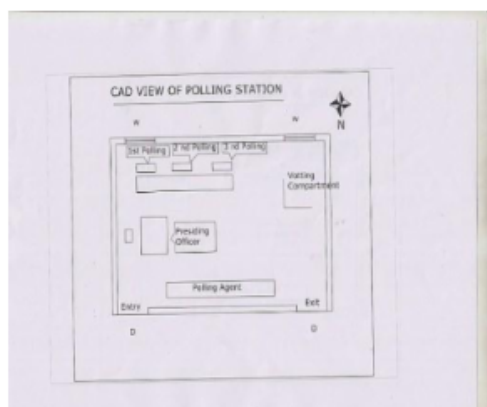

নির্বাচক নিবন্ধন আধিকারিকের স্বাক্ষর

Nazri Naksha

Google Map View

Polling Station Building Front View

Polling Station Front View

Cad View

Key MAP View

1 নাম : দারোগা কিস্কু পিতার নাম: ছোটলাল কিস্কু বাড়ির নং : n0012 বয়স : 42 লিঙ্গ : পুরুষ	KFG3434354 ফটো উপলব্ধ	2 নাম : মহারানী কিস্কু স্বামীর নাম: দারোগা কিস্কু বাড়ির নং : n0012 বয়স : 37 লিঙ্গ : মহিলা	ZJZ0779603 ফটো উপলব্ধ	3 নাম : শুকলাল কিস্কু পিতার নাম: ভক্তা কিস্কু বাড়ির নং : n0013 বয়স : 27 লিঙ্গ : পুরুষ	ZJZ2171726 ফটো উপলব্ধ
4 নাম : জ্যোত্স্না কিস্কু স্বামীর নাম: ধীরেন কিস্কু বাড়ির নং : n0115 বয়স : 37 লিঙ্গ : মহিলা	ZJZ0784199 ফটো উপলব্ধ	5 নাম : ধীরেন কিস্কু পিতার নাম: রামদাস কিস্কু বাড়ির নং : 00 বয়স : 43 লিঙ্গ : পুরুষ	ZJZ2406452 ফটো উপলব্ধ	6 নাম : রামেশ্বর কিস্কু পিতার নাম: ধীরেন কিস্কু বাড়ির নং : 00 বয়স : 21 লিঙ্গ : পুরুষ	ZJZ2630333 ফটো উপলব্ধ
7 নাম : সমির কিস্কু পিতার নাম: দারোগা কিস্কু বাড়ির নং : 00 বয়স : 21 লিঙ্গ : পুরুষ	ZJZ2623163 ফটো উপলব্ধ	8 নাম : সুমিতা কিস্কু স্বামীর নাম: শুকলাল কিস্কু বাড়ির নং : 00 বয়স : 21 লিঙ্গ : মহিলা	ZJZ2630382 ফটো উপলব্ধ	9 নাম : সঞ্জয় টুডু পিতার নাম: ধরম টুডু বাড়ির নং : 00 বয়স : 21 লিঙ্গ : পুরুষ	ZJZ2630374 ফটো উপলব্ধ
10 নাম : সুকদেব টুডু অন্যান্য: ধরম টুডু বাড়ির নং : নং0017 বয়স : 25 লিঙ্গ : পুরুষ	ZJZ2411486 ফটো উপলব্ধ	11 নাম : রাসমনি টুডু স্বামীর নাম: কালিদাস টুডু বাড়ির নং : এন0101 বয়স : 24 লিঙ্গ : মহিলা	ZJZ2573574 ফটো উপলব্ধ	12 নাম : অনন্ত মূর্মু পিতার নাম: রামেশ্বর মূর্মু বাড়ির নং : n0002 বয়স : 25 লিঙ্গ : পুরুষ	ZJZ2297042 ফটো উপলব্ধ
13 নাম : নমিতা হাঁসদা টুডু স্বামীর নাম: বিশ্বনাথ টুডু বাড়ির নং : n0101 বয়স : 26 লিঙ্গ : মহিলা	ZJZ2227726 ফটো উপলব্ধ	14 নাম : মাকু টুডু পিতার নাম: লখাই টুডু বাড়ির নং : n0002 বয়স : 52 লিঙ্গ : মহিলা	WB/35/241/510315 ফটো উপলব্ধ	15 নাম : আদরী মূর্মু স্বামীর নাম: রামেশ্বর মূর্মু বাড়ির নং : n0002 বয়স : 49 লিঙ্গ : মহিলা	KFG2900793 ফটো উপলব্ধ
16 নাম : বৈদ্যনাথ টুডু পিতার নাম: নয়ন টুডু বাড়ির নং : n0017 বয়স : 30 লিঙ্গ : পুরুষ	ZJZ1889880 ফটো উপলব্ধ	17 নাম : সারথী টুডু স্বামীর নাম: বৈদ্যনাথ টুডু বাড়ির নং : n0017 বয়স : 34 লিঙ্গ : মহিলা	ZJZ1889872 ফটো উপলব্ধ	18 নাম : সহাগী টুডু স্বামীর নাম: ধরম টুডু বাড়ির নং : n0017 বয়স : 51 লিঙ্গ : মহিলা	WB/35/241/510335 ফটো উপলব্ধ
19 নাম : লখিরাম টুডু পিতার নাম: কালিচরন টুডু বাড়ির নং : n0101 বয়স : 54 লিঙ্গ : পুরুষ	KFG3434792 ফটো উপলব্ধ	20 নাম : সূর্যবতী টুডু স্বামীর নাম: লখিরাম টুডু বাড়ির নং : n0101 বয়স : 49 লিঙ্গ : মহিলা	KFG3434800 ফটো উপলব্ধ	21 নাম : বিশ্বনাথ টুডু পিতার নাম: লখিরাম টুডু বাড়ির নং : n0101 বয়স : 31 লিঙ্গ : পুরুষ	ZJZ1889781 ফটো উপলব্ধ
22 নাম : অনিবার্ন মাজী পিতার নাম: উমাপদ মাজী বাড়ির নং : n0101 বয়স : 49 লিঙ্গ : পুরুষ	WB/35/241/510214 ফটো উপলব্ধ	23 নাম : তাপসী মাজী স্বামীর নাম: অনিবার্ন মাজী বাড়ির নং : n0101 বয়স : 39 লিঙ্গ : মহিলা	ZJZ1370568 ফটো উপলব্ধ	24 নাম : কালিদাস টুডু পিতার নাম: রামলাল বাড়ির নং : n0101 বয়স : 35 লিঙ্গ : পুরুষ	ZJZ1530872 ফটো উপলব্ধ
25 নাম : চিত্তরঞ্জন ব্যানার্জী পিতার নাম: অনাদি ব্যানার্জী বাড়ির নং : n0032 বয়স : 60 লিঙ্গ : পুরুষ	KFG3434388 ফটো উপলব্ধ	26 নাম : দীপক কুমার ব্যানার্জী পিতার নাম: চিত্তরঞ্জন ব্যানার্জী বাড়ির নং : n0032 বয়স : 35 লিঙ্গ : পুরুষ	ZJZ1530880 ফটো উপলব্ধ	27 নাম : রীতা ব্যানার্জী স্বামীর নাম: চিত্তরঞ্জন ব্যানার্জী বাড়ির নং : n0032 বয়স : 53 লিঙ্গ : মহিলা	KFG3434396 ফটো উপলব্ধ
28 নাম : মমতা ব্যানার্জী স্বামীর নাম: অজিত ব্যানার্জী বাড়ির নং : n0033 বয়স : 53 লিঙ্গ : মহিলা	WB/35/241/510207 ফটো উপলব্ধ	29 নাম : বাবন ব্যানার্জী পিতার নাম: অজিত ব্যানার্জী বাড়ির নং : n0033 বয়স : 36 লিঙ্গ : পুরুষ	ZJZ1530898 ফটো উপলব্ধ	30 নাম : শ্যামল ব্যানার্জী পিতার নাম: গোপাল ব্যানার্জী বাড়ির নং : n0052 বয়স : 86 লিঙ্গ : পুরুষ	WB/35/241/510027 ফটো উপলব্ধ