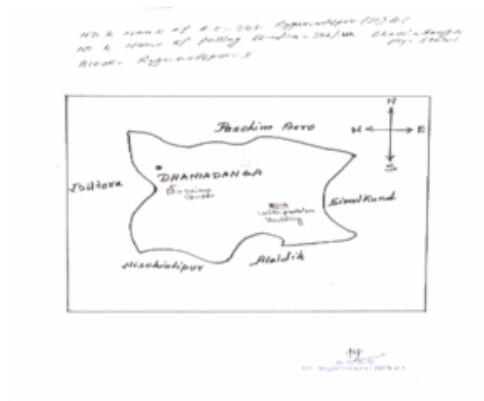

Nazri Naksha