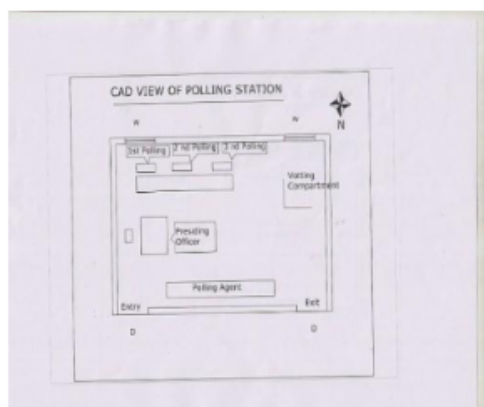

নির্বাচক নিবন্ধন আধিকারিকের স্বাক্ষর

Nazri Naksha

Google Map View

Polling Station Building Front View

Polling Station Front View

Cad View

Key MAP View

1 নাম : প্রদীপ কর্মকার পিতার নাম: বংশী কর্মকার বাড়ির নং : n0001 বয়স : 31 লিঙ্গ : পুরুষ	ZJZ1616572 ফটো উপলব্ধ	2 নাম : তিলকা কর্মকার স্বামীর নাম: বংশী কর্মকার বাড়ির নং : n0001 বয়স : 56 লিঙ্গ : মহিলা	WB/35/241/513049 ফটো উপলব্ধ	3 নাম : সুরোজ কর্মকার পিতার নাম: বংশী কর্মকার বাড়ির নং : 1 বয়স : 37 লিঙ্গ : পুরুষ	ZJZ0782391 ফটো উপলব্ধ
4 নাম : মনোজ কর্মকার পিতার নাম: বংশী কর্মকার বাড়ির নং : n0001 বয়স : 45 লিঙ্গ : পুরুষ	KFG2056935 ফটো উপলব্ধ	5 নাম : আশা কর্মকার স্বামীর নাম: মনোজ কর্মকার বাড়ির নং : n0001 বয়স : 33 লিঙ্গ : মহিলা	ZJZ1890086 ফটো উপলব্ধ	6 নাম : রাখী কিছু পিতার নাম: গোসাই কিছু বাড়ির নং : 00 বয়স : 24 লিঙ্গ : মহিলা	ZJZ2477891 ফটো উপলব্ধ
7 নাম : অমৃত চন্দ্র গাঁরাই পিতার নাম: নিমাই চন্দ্র গাঁরাই বাড়ির নং : n0047 বয়স : 46 লিঙ্গ : পুরুষ	KFG2057271 ফটো উপলব্ধ	8 নাম : পিয়ালী গাঁরাই পিতার নাম: অনিল গাঁরাই বাড়ির নং : এন0034 বয়স : 25 লিঙ্গ : মহিলা	ZJZ2296754 ফটো উপলব্ধ	9 নাম : সুলোচনা গাঁরাই স্বামীর নাম: শংকর গাঁরাই বাড়ির নং : n0034 বয়স : 86 লিঙ্গ : মহিলা	ZJZ0782441 ফটো উপলব্ধ
10 নাম : চুলুবালা গাঁরাই স্বামীর নাম: কিংকর গাঁরাই বাড়ির নং : n0034 বয়স : 76 লিঙ্গ : মহিলা	WB/35/241/513018 ফটো উপলব্ধ	11 নাম : অনিল গাঁরাই পিতার নাম: ফকির গাঁরাই বাড়ির নং : n0034 বয়স : 73 লিঙ্গ : পুরুষ	WB/35/241/513085 ফটো উপলব্ধ	12 নাম : মিহির গাঁরাই পিতার নাম: কিঙ্কর গাঁরাই বাড়ির নং : n0034 বয়স : 56 লিঙ্গ : পুরুষ	WB/35/241/513385 ফটো উপলব্ধ
13 নাম : মিঠু গাঁরাই স্বামীর নাম: মিহির গাঁরাই বাড়ির নং : n0034 বয়স : 40 লিঙ্গ : মহিলা	KFG3437860 ফটো উপলব্ধ	14 নাম : শ্যামল গাঁরাই পিতার নাম: লক্ষ্মীকান্ত গাঁরাই বাড়ির নং : n0045 বয়স : 57 লিঙ্গ : পুরুষ	WB/35/241/513539 ফটো উপলব্ধ	15 নাম : চন্দনা গাঁরাই স্বামীর নাম: শ্যামল গাঁরাই বাড়ির নং : n0045 বয়স : 49 লিঙ্গ : মহিলা	KFG3435393 ফটো উপলব্ধ
16 নাম : সাবিত্রী গাঁরাই স্বামীর নাম: নিমাই গাঁরাই বাড়ির নং : n0047 বয়স : 71 লিঙ্গ : মহিলা	WB/35/241/513069 ফটো উপলব্ধ	17 নাম : সুধাময় গাঁরাই পিতার নাম: নিমাই গাঁরাই বাড়ির নং : n0047 বয়স : 44 লিঙ্গ : পুরুষ	KFG3758398 ফটো উপলব্ধ	18 নাম : শান্তি গাঁরাই স্বামীর নাম: সুধাময় গাঁরাই বাড়ির নং : n0047 বয়স : 40 লিঙ্গ : মহিলা	ZJZ1890052 ফটো উপলব্ধ
19 নাম : কর্পূরা গাঁরাই স্বামীর নাম: অমৃত চন্দ্র গাঁরাই বাড়ির নং : n0047 বয়স : 33 লিঙ্গ : মহিলা	ZJZ1616515 ফটো উপলব্ধ	20 নাম : কাঞ্চন গাঁরাই স্বামীর নাম: কালাচাঁদ গাঁরাই বাড়ির নং : n0048 বয়স : 61 লিঙ্গ : মহিলা	WB/35/241/513070 ফটো উপলব্ধ	21 নাম : কানাই গাঁরাই পিতার নাম: কালাচাঁদ গাঁরাই বাড়ির নং : n0048 বয়স : 46 লিঙ্গ : পুরুষ	KFG3435278 ফটো উপলব্ধ
22 নাম : রেখা গাঁরাই স্বামীর নাম: কানাই গাঁরাই বাড়ির নং : n0048 বয়স : 39 লিঙ্গ : মহিলা	ZJZ1014786 ফটো উপলব্ধ	23 নাম : চন্ডি গাঁরাই পিতার নাম: কালাচাঁদ গাঁরাই বাড়ির নং : n0048 বয়স : 45 লিঙ্গ : পুরুষ	KFG3758364 ফটো উপলব্ধ	24 নাম : বলাই গাঁরাই পিতার নাম: কালাচাঁদ গাঁরাই বাড়ির নং : n0048 বয়স : 40 লিঙ্গ : পুরুষ	ZJZ0855262 ফটো উপলব্ধ
25 নাম : পদ্মা গাঁরাই স্বামীর নাম: বলাই গাঁরাই বাড়ির নং : n0048 বয়স : 31 লিঙ্গ : মহিলা	ZJZ1742022 ফটো উপলব্ধ	26 নাম : সন্ধ্যা গাঁরাই স্বামীর নাম: চণ্ডি গাঁরাই বাড়ির নং : n0048 বয়স : 43 লিঙ্গ : মহিলা	KFG3435294 ফটো উপলব্ধ	27 নাম : পূজা গাঁরাই পিতার নাম: অনিল গাঁরাই বাড়ির নং : 00 বয়স : 22 লিঙ্গ : মহিলা	ZJZ2616654 ফটো উপলব্ধ
28 নাম : পার্ণ সারথী গাঁরাই পিতার নাম: মিহির গাঁরাই বাড়ির নং : 00 বয়স : 21 লিঙ্গ : পুরুষ	ZJZ2622579 ফটো উপলব্ধ	29 নাম : প্রদীপ গাঁরাই পিতার নাম: মিহির চন্দ্র গাঁরাই বাড়ির নং : 00 বয়স : 23 লিঙ্গ : পুরুষ	ZJZ2616613 ফটো উপলব্ধ	30 নাম : রামকৃষ্ণ গাঁরাই পিতার নাম: শ্যামল চন্দ্র গাঁরাই বাড়ির নং : 00 বয়স : 22 লিঙ্গ : পুরুষ	ZJZ2627289 ফটো উপলব্ধ