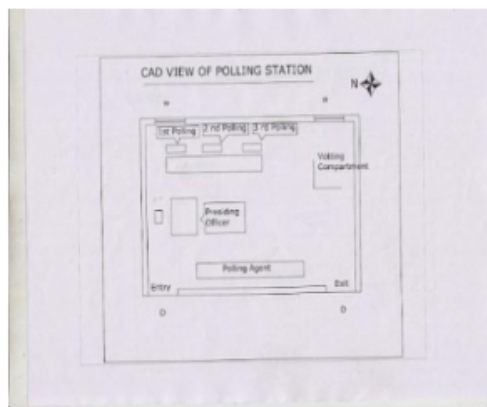

নির্বাচক নিবন্ধন আধিকারিকের স্বাক্ষর

Nazri Naksha

Google Map View

Polling Station Building Front View

Polling Station Front View

Cad View

Key MAP View

1 নাম : রহন কৈবর্ত পিতার নাম: নকুল কৈবর্ত বাড়ির নং : n0020 বয়স : 63 লিঙ্গ : পুরুষ	KFG0649103 ফটো উপলব্ধ	2 নাম : মঙ্গলা কৈবর্ত স্বামীর নাম: রহন কৈবর্ত বাড়ির নং : n0020 বয়স : 61 লিঙ্গ : মহিলা	KFG0649111 ফটো উপলব্ধ	3 নাম : অশ্বিনী কৈবর্ত পিতার নাম: রহন কৈবর্ত বাড়ির নং : n0020 বয়স : 43 লিঙ্গ : পুরুষ	KFG3431046 ফটো উপলব্ধ
4 নাম : কার্তিক কৈবর্ত পিতার নাম: রহন কৈবর্ত বাড়ির নং : n0020 বয়স : 34 লিঙ্গ : পুরুষ	ZJZ1748581 ফটো উপলব্ধ	#2 5 নাম : চৈতন্য কৈবর্ত পিতার নাম: নকুল কৈবর্ত বাড়ির নং : n0023 বয়স : 65 লিঙ্গ : পুরুষ	ZJZ2846087 ফটো উপলব্ধ	6 নাম : হেমচন্দ্র কৈবর্ত পিতার নাম: চৈতন্য কৈবর্ত বাড়ির নং : n0023 বয়স : 40 লিঙ্গ : পুরুষ	ZJZ1532803 ফটো উপলব্ধ
7 নাম : সাবিত্রী কৈবর্ত স্বামীর নাম: হেমচন্দ্র কৈবর্ত বাড়ির নং : n0023 বয়স : 34 লিঙ্গ : মহিলা	ZJZ1532811 ফটো উপলব্ধ	8 নাম : কিষণ কৈবর্ত পিতার নাম: চৈতন্য কৈবর্ত বাড়ির নং : n0023 বয়স : 35 লিঙ্গ : পুরুষ	ZJZ1373034 ফটো উপলব্ধ	9 নাম : বেসরা কৈবর্ত স্বামীর নাম: অমল্য কৈবর্ত বাড়ির নং : n0016 বয়স : 73 লিঙ্গ : মহিলা	KFG0649046 ফটো উপলব্ধ
10 নাম : জগন্নাথ কৈবর্ত পিতার নাম: অমল্য কৈবর্ত বাড়ির নং : n0016 বয়স : 54 লিঙ্গ : পুরুষ	KFG0649053 ফটো উপলব্ধ	11 নাম : দীপালী কৈবর্ত স্বামীর নাম: জগন্নাথ কৈবর্ত বাড়ির নং : n0016 বয়স : 50 লিঙ্গ : মহিলা	KFG3430345 ফটো উপলব্ধ	12 নাম : বিপন কৈবর্ত পিতার নাম: অমল্য কৈবর্ত বাড়ির নং : n0016 বয়স : 52 লিঙ্গ : পুরুষ	KFG0649061 ফটো উপলব্ধ
13 নাম : শেফালী কৈবর্ত স্বামীর নাম: বিপন কৈবর্ত বাড়ির নং : n0016 বয়স : 49 লিঙ্গ : মহিলা	KFG0649079 ফটো উপলব্ধ	14 নাম : হপন কৈবর্ত পিতার নাম: অমল্য কৈবর্ত বাড়ির নং : n0016 বয়স : 36 লিঙ্গ : পুরুষ	ZJZ1532746 ফটো উপলব্ধ	15 নাম : পরেশ কৈবর্ত পিতার নাম: মুচিরাম কৈবর্ত বাড়ির নং : n0021 বয়স : 53 লিঙ্গ : পুরুষ	WB/35/241/501227 ফটো উপলব্ধ
16 নাম : ভবানী কৈবর্ত স্বামীর নাম: পরেশ কৈবর্ত বাড়ির নং : n0021 বয়স : 49 লিঙ্গ : মহিলা	WB/35/241/501268 ফটো উপলব্ধ	17 নাম : সরস্বতী কৈবর্ত স্বামীর নাম: বিশ্বনাথ কৈবর্ত বাড়ির নং : n0022 বয়স : 52 লিঙ্গ : মহিলা	KFG0649145 ফটো উপলব্ধ	18 নাম : বৈদ্যনাথ কৈবর্ত পিতার নাম: অঘোর কৈবর্ত বাড়ির নং : n0017 বয়স : 76 লিঙ্গ : পুরুষ	KFG3755311 ফটো উপলব্ধ
19 নাম : আরতী কৈবর্ত স্বামীর নাম: বৈদ্যনাথ কৈবর্ত বাড়ির নং : n0017 বয়স : 69 লিঙ্গ : মহিলা	KFG0648972 ফটো উপলব্ধ	20 নাম : ভক্তি কৈবর্ত পিতার নাম: নকুল কৈবর্ত বাড়ির নং : n0017 বয়স : 71 লিঙ্গ : মহিলা	KFG0648980 ফটো উপলব্ধ	21 নাম : দীপক কৈবর্ত পিতার নাম: বৈদ্যনাথ কৈবর্ত বাড়ির নং : n0017 বয়স : 40 লিঙ্গ : পুরুষ	KFG3431038 ফটো উপলব্ধ
22 নাম : দৈবিক কৈবর্ত স্বামীর নাম: দীপক কৈবর্ত বাড়ির নং : n0017 বয়স : 32 লিঙ্গ : মহিলা	ZJZ1743533 ফটো উপলব্ধ	23 নাম : জীতেন কৈবর্ত পিতার নাম: বৈদ্যনাথ কৈবর্ত বাড়ির নং : n0017 বয়স : 37 লিঙ্গ : পুরুষ	ZJZ0856153 ফটো উপলব্ধ	24 নাম : পদ্মা কৈবর্ত স্বামীর নাম: জীতেন কৈবর্ত বাড়ির নং : n0017 বয়স : 34 লিঙ্গ : মহিলা	ZJZ1532753 ফটো উপলব্ধ
25 নাম : সন্তোষ কৈবর্ত পিতার নাম: বৈদ্যনাথ কৈবর্ত বাড়ির নং : n0017 বয়স : 34 লিঙ্গ : পুরুষ	ZJZ1743541 ফটো উপলব্ধ	26 নাম : বাবুলাল কৈবর্ত পিতার নাম: বৈদ্যনাথ কৈবর্ত বাড়ির নং : n0017 বয়স : 32 লিঙ্গ : পুরুষ	ZJZ1743558 ফটো উপলব্ধ	27 নাম : ধীরেন কৈবর্ত পিতার নাম: নকুল কৈবর্ত বাড়ির নং : n0018 বয়স : 71 লিঙ্গ : পুরুষ	KFG0649087 ফটো উপলব্ধ
28 নাম : প্রমিলা কৈবর্ত স্বামীর নাম: ধীরেন কৈবর্ত বাড়ির নং : n0018 বয়স : 64 লিঙ্গ : মহিলা	KFG0649095 ফটো উপলব্ধ	29 নাম : শ্যামাপদ কৈবর্ত পিতার নাম: ধীরেন কৈবর্ত বাড়ির নং : n0018 বয়স : 47 লিঙ্গ : পুরুষ	KFG3430980 ফটো উপলব্ধ	30 নাম : শান্তি কৈবর্ত স্বামীর নাম: শ্যামাপদ কৈবর্ত বাড়ির নং : n0018 বয়স : 39 লিঙ্গ : মহিলা	ZJZ1532761 ফটো উপলব্ধ