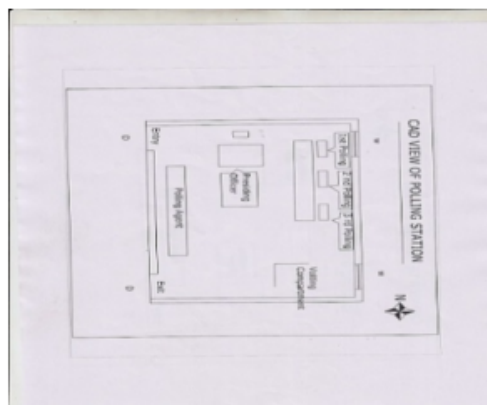

নির্বাচক নিবন্ধন আধিকারিকের স্বাক্ষর

Nazri Naksha

Google Map View

Polling Station Building Front View

Polling Station Front View

Cad View

Key MAP View

1 নাম : মমতা দাস কর্মকার স্বামীর নাম : গণেশ দাস বাড়ির নং : n0173 বয়স : 37 লিঙ্গ : মহিলা	ZJZ2010270 ফটো উপলব্ধ	2 নাম : শিবপ্রসাদ কর্মকার পিতার নাম : সুধাকর কর্মকার বাড়ির নং : এন0069 বয়স : 23 লিঙ্গ : পুরুষ	ZJZ2493872 ফটো উপলব্ধ	3 নাম : সনিয়া কিঙ্কু স্বামীর নাম : মিতুন কিঙ্কু বাড়ির নং : n0188 বয়স : 34 লিঙ্গ : মহিলা	ZJZ1394717 ফটো উপলব্ধ
4 নাম : মিতুন কিঙ্কু পিতার নাম : মানসিং কিঙ্কু বাড়ির নং : n0189 বয়স : 39 লিঙ্গ : পুরুষ	KFG3458858 ফটো উপলব্ধ	5 নাম : রজনী টুডু স্বামীর নাম : হপন টুডু বাড়ির নং : এন0140 বয়স : 32 লিঙ্গ : মহিলা	ZJZ2493740 ফটো উপলব্ধ	6 নাম : জয় তন্তুবায় পিতার নাম : মন্তোষ তন্তুবায় বাড়ির নং : এন0011 বয়স : 22 লিঙ্গ : পুরুষ	ZJZ2590032 ফটো উপলব্ধ
7 নাম : পুষ্পা কুমারী পিতার নাম : অবদেপ পটওয়া বাড়ির নং : এন0011 বয়স : 25 লিঙ্গ : মহিলা	JSH8378747 ফটো উপলব্ধ	8 নাম : রানা তন্তুবায় পিতার নাম : সন্তোষ তন্তুবায় বাড়ির নং : এন0011 বয়স : 21 লিঙ্গ : পুরুষ	ZJZ2620110 ফটো উপলব্ধ	9 নাম : মনেশা তন্তুবাই পিতার নাম : বাঘায়র তন্তুবায় বাড়ির নং : n0011 বয়স : 55 লিঙ্গ : পুরুষ	WB/35/241/108363 ফটো উপলব্ধ
10 নাম : বন্দনা তন্তুবায় স্বামীর নাম : কৃষ্ণা তন্তুবায় বাড়ির নং : 3 বয়স : 28 লিঙ্গ : মহিলা	ZJZ2010221 ফটো উপলব্ধ	11 নাম : অপর্ণা তন্তুবায় পিতার নাম : সন্তোষ তন্তুবায় বাড়ির নং : এন0011 বয়স : 24 লিঙ্গ : মহিলা	ZJZ2491157 ফটো উপলব্ধ	12 নাম : প্রিয়া তন্তুবায় স্বামীর নাম : রাকেশ তন্তুবায় বাড়ির নং : এন0010 বয়স : 26 লিঙ্গ : মহিলা	WNM2099133 ফটো উপলব্ধ
13 নাম : লক্ষী তন্তুবায় স্বামীর নাম : বাপি তন্তুবায় বাড়ির নং : n0010 বয়স : 26 লিঙ্গ : মহিলা	ZJZ2214179 ফটো উপলব্ধ	14 নাম : রাকেশ তন্তুবায় পিতার নাম : মঙ্গল তন্তুবায় বাড়ির নং : n0010 বয়স : 27 লিঙ্গ : পুরুষ	ZJZ2214229 ফটো উপলব্ধ	15 নাম : তাপস তন্তুবায় পিতার নাম : মনেশ তন্তুবায় বাড়ির নং : n0011 বয়স : 33 লিঙ্গ : পুরুষ	ZJZ1555143 ফটো উপলব্ধ
16 নাম : প্রতিমা তন্তুবায় স্বামীর নাম : মনেশ তন্তুবায় বাড়ির নং : n0011 বয়স : 54 লিঙ্গ : মহিলা	WB/35/241/108302 ফটো উপলব্ধ	17 নাম : সত্য তন্তুবায় পিতার নাম : লালু তন্তুবায় বাড়ির নং : n0011 বয়স : 65 লিঙ্গ : মহিলা	WB/35/241/108301 ফটো উপলব্ধ	18 নাম : মঙ্গল তন্তুবায় পিতার নাম : অজিত তন্তুবায় বাড়ির নং : n0010 বয়স : 49 লিঙ্গ : পুরুষ	KFG3030863 ফটো উপলব্ধ
19 নাম : বাপি তন্তুবায় পিতার নাম : গনেশ তন্তুবায় বাড়ির নং : n0010 বয়স : 35 লিঙ্গ : পুরুষ	ZJZ1223247 ফটো উপলব্ধ	20 নাম : গনেশ তন্তুবায় পিতার নাম : অজিত তন্তুবায় বাড়ির নং : n0010 বয়স : 53 লিঙ্গ : পুরুষ	WB/35/241/108616 ফটো উপলব্ধ	21 নাম : শানু তন্তুবায় স্বামীর নাম : অজিত তন্তুবায় বাড়ির নং : n0010 বয়স : 71 লিঙ্গ : মহিলা	ZJZ2779627 ফটো উপলব্ধ
22 নাম : অজিত তন্তুবায় পিতার নাম : লালু তন্তুবায় বাড়ির নং : n0010 বয়স : 75 লিঙ্গ : পুরুষ	ZJZ2779635 ফটো উপলব্ধ	23 নাম : কৃষ্ণা তন্তুবায় মায়ের নাম : পদ্মাবতী তন্তুবায় বাড়ির নং : n0001 বয়স : 42 লিঙ্গ : মহিলা	KFG2911279 ফটো উপলব্ধ	24 নাম : বিকাশ তন্তুবায় পিতার নাম : মনেশ তন্তুবায় বাড়ির নং : n0011 বয়স : 29 লিঙ্গ : পুরুষ	ZJZ1921881 ফটো উপলব্ধ
25 নাম : সন্তোষ তন্তুবায় পিতার নাম : বাঘায়র তন্তুবায় বাড়ির নং : n0011 বয়স : 53 লিঙ্গ : পুরুষ	WB/35/241/108306 ফটো উপলব্ধ	26 নাম : লক্ষী তন্তুবায় স্বামীর নাম : সন্তোষ তন্তুবায় বাড়ির নং : n0011 বয়স : 47 লিঙ্গ : মহিলা	KFG3581519 ফটো উপলব্ধ	27 নাম : মন্তোষ তন্তুবায় পিতার নাম : বাঘায়র তন্তুবায় বাড়ির নং : n0011 বয়স : 49 লিঙ্গ : পুরুষ	WB/35/241/108426 ফটো উপলব্ধ
28 নাম : বলু তন্তুবায় স্বামীর নাম : মনতোষ তন্তুবায় বাড়ির নং : n0011 বয়স : 42 লিঙ্গ : মহিলা	KFG3030889 ফটো উপলব্ধ	29 নাম : মধুমিতা দাস পিতার নাম : কার্তিক দাস বাড়ির নং : এন0159 বয়স : 24 লিঙ্গ : মহিলা	ZJZ2491066 ফটো উপলব্ধ	30 নাম : সুকন্যা দাস পিতার নাম : বিমল দাস বাড়ির নং : এন0144 বয়স : 23 লিঙ্গ : মহিলা	ZJZ2491629 ফটো উপলব্ধ