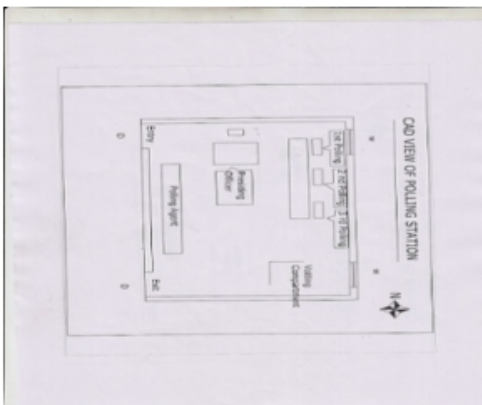

নির্বাচক নিবন্ধন আধিকারিকের স্বাক্ষর

Nazri Naksha

Google Map View

Polling Station Building Front View

Polling Station Front View

Cad View

Key MAP View

বিধানসভা নির্বাচনক্ষেত্রের নং, নাম : 246-রঘুনাথপুর
ভাগ নং, নাম : 1-সড়বড়ি (আং) (দুবেশ্বরী)