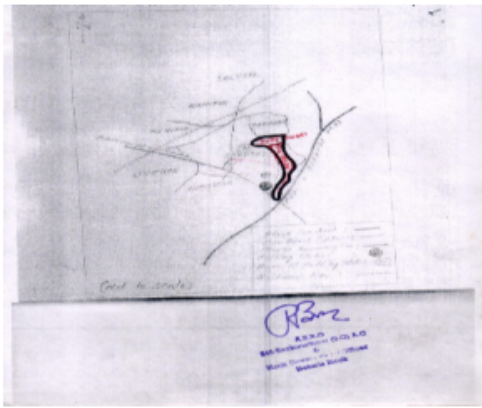

নির্বাচক নিবন্ধন আধিকারিকের স্বাক্ষর

Nazri Naksha

Google Map View

Polling Station Building Front View

Polling Station Front View

Cad View

Key MAP View

বিধানসভা নির্বাচনক্ষেত্রের নং, নাম : 246-রঘুনাথপুর
ভাগ নং, নাম : 1-সড়বড়ি (আং) (দুবেশ্বরী)