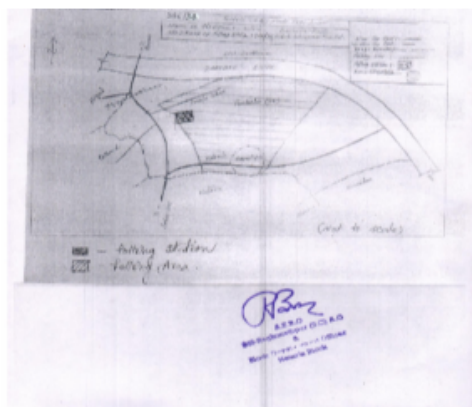

নির্বাচক নিবন্ধন আধিকারিকের স্বাক্ষর

Nazri Naksha

Google Map View

Polling Station Building Front View

Polling Station Front View

Cad View

Key MAP View

1 নাম : মহসরফরাজ আলম পিতার নাম : মহইসমাইল মিঞা বাড়ির নং : n0073 বয়স : 52 লিঙ্গ : পুরুষ	KFG3131224 ফটো উপলব্ধ	2 নাম : নাসিমা খাতুন স্বামীর নাম : মহএজাজ আহমদ বাড়ির নং : n0073 বয়স : 52 লিঙ্গ : মহিলা	KFG3131232 ফটো উপলব্ধ	3 নাম : মহাজবিন বানু স্বামীর নাম : মোহম্মদ ইমতিয়াজ বাড়ির নং : n0073 বয়স : 56 লিঙ্গ : মহিলা	ZJZ0124636 ফটো উপলব্ধ
4 নাম : মহঃ তৈয়ব আলি পিতার নাম : আবদুল গফর বাড়ির নং : n0135 বয়স : 54 লিঙ্গ : পুরুষ	KFG3131141 ফটো উপলব্ধ	5 নাম : তামান্না পরভিন স্বামীর নাম : সরফরাজ আলম বাড়ির নং : n0073 বয়স : 43 লিঙ্গ : মহিলা	KFG3621810 ফটো উপলব্ধ	6 নাম : নীলম দেবী স্বামীর নাম : মহাপ্রসাদ মাহাত বাড়ির নং : n0121 বয়স : 59 লিঙ্গ : মহিলা	WB/35/241/189207 ফটো উপলব্ধ
7 নাম : বিজয় শঙ্কর মাহাত পিতার নাম : হরিচরন মাহাত বাড়ির নং : n0066 বয়স : 52 লিঙ্গ : পুরুষ	WB/35/241/192112 ফটো উপলব্ধ	8 নাম : অনুপমা শঙ্কর মাহাতো স্বামীর নাম : বিজয় শঙ্কর মাহাতো বাড়ির নং : n0066 বয়স : 50 লিঙ্গ : মহিলা	KFG3134400 ফটো উপলব্ধ	9 নাম : অবিনাশ প্রসাদ পিতার নাম : মহা প্রসাদ মাহাত বাড়ির নং : n0222 বয়স : 37 লিঙ্গ : পুরুষ	KFG3464013 ফটো উপলব্ধ
10 নাম : রীতাদেবী স্বামীর নাম : সুরেশ ভূইয়া বাড়ির নং : n0011 বয়স : 51 লিঙ্গ : মহিলা	KFG3132479 ফটো উপলব্ধ	11 নাম : সুনীল কুমার স্বামীর নাম : সুনীল কুমার বাড়ির নং : অফিসার কলোনী বয়স : 51 লিঙ্গ : মহিলা	JSH5388475 ফটো উপলব্ধ	12 নাম : রাজেশ কুমার ভূইয়া পিতার নাম : বিষ্ণুদেব ভূইয়া বাড়ির নং : n0011 বয়স : 35 লিঙ্গ : পুরুষ	ZJZ1226158 ফটো উপলব্ধ
13 নাম : সুরেশ মাহাত পিতার নাম : হরিচরন মাহাত বাড়ির নং : n0066 বয়স : 66 লিঙ্গ : পুরুষ	ZJZ0126128 ফটো উপলব্ধ	14 নাম : মৌমিতা ব্যানার্জী স্বামীর নাম : সত্যজিৎ ব্যানার্জী বাড়ির নং : n0034 বয়স : 35 লিঙ্গ : মহিলা	ZJZ1769694 ফটো উপলব্ধ	15 নাম : সত্যজিৎ ব্যানার্জী পিতার নাম : গনেশচন্দ্র ব্যানার্জী বাড়ির নং : n0034 বয়স : 38 লিঙ্গ : পুরুষ	KFG3464179 ফটো উপলব্ধ
16 নাম : গনেশচন্দ্র ব্যানার্জী পিতার নাম : জয়দেব ব্যানার্জী বাড়ির নং : n0034 বয়স : 61 লিঙ্গ : পুরুষ	KFG2075059 ফটো উপলব্ধ	17 নাম : মিলন ব্যানার্জী পিতার নাম : সুনীলকুমার ব্যানার্জী বাড়ির নং : n0034 বয়স : 55 লিঙ্গ : পুরুষ	WB/35/241/192155 ফটো উপলব্ধ	18 নাম : ইতু ব্যানার্জী স্বামীর নাম : সুনীলকুমার ব্যানার্জী বাড়ির নং : n0034 বয়স : 66 লিঙ্গ : মহিলা	WB/35/241/192231 ফটো উপলব্ধ
19 নাম : কালিদাস ব্যানার্জী পিতার নাম : সুনীল কুমার ব্যানার্জী বাড়ির নং : n0034 বয়স : 43 লিঙ্গ : পুরুষ	KFG3775988 ফটো উপলব্ধ	20 নাম : সুনীল কুমার ব্যানার্জী পিতার নাম : মহেশ্বর ব্যানার্জী বাড়ির নং : n0034 বয়স : 76 লিঙ্গ : পুরুষ	WB/35/241/192009 ফটো উপলব্ধ	21 নাম : শুভেন্দ্র কুমার পিতার নাম : সুরেশ মাহাত বাড়ির নং : n0066 বয়স : 37 লিঙ্গ : পুরুষ	ZJZ0126144 ফটো উপলব্ধ
22 নাম : ইন্দুদেবী স্বামীর নাম : সুরেশ মাহাত বাড়ির নং : n0066 বয়স : 55 লিঙ্গ : মহিলা	WB/35/241/192315 ফটো উপলব্ধ	23 নাম : মহঃ তাহির আলি পিতার নাম : মহঃ ইয়াসিন আলি বাড়ির নং : n0073 বয়স : 45 লিঙ্গ : পুরুষ	KFG3832342 ফটো উপলব্ধ	24 নাম : মহঃ এজাজ পিতার নাম : ইসমাইল বাড়ির নং : n0073 বয়স : 53 লিঙ্গ : পুরুষ	KFG3621794 ফটো উপলব্ধ
25 নাম : মোহম্মদ ইমতিয়াজ আলম পিতার নাম : মোহম্মদ ইসমাইল বাড়ির নং : n0073 বয়স : 62 লিঙ্গ : পুরুষ	KFG3621786 ফটো উপলব্ধ	26 নাম : নাফিসা খাতুন স্বামীর নাম : মহঃ ইরসাদ আলম বাড়ির নং : n0073 বয়স : 42 লিঙ্গ : মহিলা	KFG3464674 ফটো উপলব্ধ	27 নাম : ইসরত বানু স্বামীর নাম : মহঃ তাহির আলি বাড়ির নং : n0073 বয়স : 45 লিঙ্গ : মহিলা	KFG3832359 ফটো উপলব্ধ
28 নাম : মানসী মাহাত পিতার নাম : বিজয় শঙ্কর মাহাত বাড়ির নং : এন0066 বয়স : 20 লিঙ্গ : মহিলা	ZJZ2728178 ফটো উপলব্ধ	29 নাম : সুশীলা দেবী স্বামীর নাম : রাম চন্দ্র মোদি বাড়ির নং : n0191 বয়স : 57 লিঙ্গ : মহিলা	WB/35/241/192404 ফটো উপলব্ধ	30 নাম : মহঃ মহতাব পিতার নাম : মহঃ তৈয়ব আলি বাড়ির নং : n0135 বয়স : 27 লিঙ্গ : পুরুষ	ZJZ2205185 ফটো উপলব্ধ