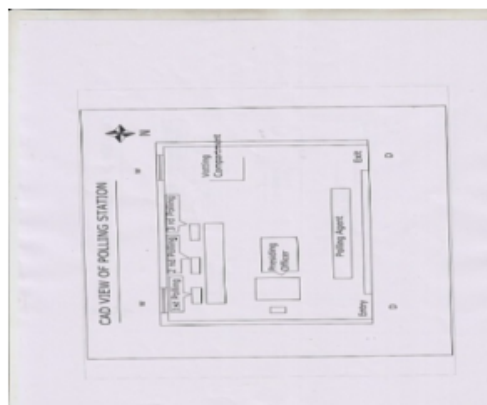

নির্বাচক নিবন্ধন আধিকারিকের স্বাক্ষর

Nazri Naksha

Google Map View

Polling Station Building Front View

Polling Station Front View

Cad View

Key MAP View

1 নাম : মহসরফরাজ আলম পিতার নাম : মহইসমাইল মিঞা বাড়ির নং : n0073 বয়স : 52 লিঙ্গ : পুরুষ	KFG3131224 ফটো উপলব্ধ	2 নাম : নাসিমা খাতুন স্বামীর নাম : মহএজাজ আহমদ বাড়ির নং : n0073 বয়স : 52 লিঙ্গ : মহিলা	KFG3131232 ফটো উপলব্ধ	3 নাম : মহাজবিন বানু স্বামীর নাম : মোহম্মদ ইমতিয়াজ বাড়ির নং : n0073 বয়স : 56 লিঙ্গ : মহিলা	ZJZ0124636 ফটো উপলব্ধ
4 নাম : মহঃ তৈয়ব আলি পিতার নাম : আবদুল গফর বাড়ির নং : n0135 বয়স : 54 লিঙ্গ : পুরুষ	KFG3131141 ফটো উপলব্ধ	5 নাম : তামান্না পরভিন স্বামীর নাম : সরফরাজ আলম বাড়ির নং : n0073 বয়স : 43 লিঙ্গ : মহিলা	KFG3621810 ফটো উপলব্ধ	6 নাম : নীলম দেবী স্বামীর নাম : মহাপ্রসাদ মাহাত বাড়ির নং : n0121 বয়স : 59 লিঙ্গ : মহিলা	WB/35/241/189207 ফটো উপলব্ধ
7 নাম : বিজয় শঙ্কর মাহাত পিতার নাম : হরিচরন মাহাত বাড়ির নং : n0066 বয়স : 52 লিঙ্গ : পুরুষ	WB/35/241/192112 ফটো উপলব্ধ	8 নাম : অনুপমা শঙ্কর মাহাতো স্বামীর নাম : বিজয় শঙ্কর মাহাতো বাড়ির নং : n0066 বয়স : 50 লিঙ্গ : মহিলা	KFG3134400 ফটো উপলব্ধ	9 নাম : অবিনাশ প্রসাদ পিতার নাম : মহা প্রসাদ মাহাত বাড়ির নং : n0222 বয়স : 37 লিঙ্গ : পুরুষ	KFG3464013 ফটো উপলব্ধ
10 নাম : রীতাদেবী স্বামীর নাম : সুরেশ ভূইয়া বাড়ির নং : n0011 বয়স : 51 লিঙ্গ : মহিলা	KFG3132479 ফটো উপলব্ধ	11 নাম : সুনীল কুমার স্বামীর নাম : সুনীল কুমার বাড়ির নং : অফিসার কলোনী বয়স : 51 লিঙ্গ : মহিলা	JSH5388475 ফটো উপলব্ধ	12 নাম : রাজেশ কুমার ভূইয়া পিতার নাম : বিষ্ণুদেব ভূইয়া বাড়ির নং : n0011 বয়স : 35 লিঙ্গ : পুরুষ	ZJZ1226158 ফটো উপলব্ধ
13 নাম : সুরেশ মাহাত পিতার নাম : হরিচরন মাহাত বাড়ির নং : n0066 বয়স : 66 লিঙ্গ : পুরুষ	ZJZ0126128 ফটো উপলব্ধ	14 নাম : মৌমিতা ব্যানার্জী স্বামীর নাম : সত্যজিৎ ব্যানার্জী বাড়ির নং : n0034 বয়স : 35 লিঙ্গ : মহিলা	ZJZ1769694 ফটো উপলব্ধ	15 নাম : সত্যজিৎ ব্যানার্জী পিতার নাম : গনেশচন্দ্র ব্যানার্জী বাড়ির নং : n0034 বয়স : 38 লিঙ্গ : পুরুষ	KFG3464179 ফটো উপলব্ধ
16 নাম : গনেশচন্দ্র ব্যানার্জী পিতার নাম : জয়দেব ব্যানার্জী বাড়ির নং : n0034 বয়স : 61 লিঙ্গ : পুরুষ	KFG2075059 ফটো উপলব্ধ	17 নাম : মিলন ব্যানার্জী পিতার নাম : সুনীলকুমার ব্যানার্জী বাড়ির নং : n0034 বয়স : 55 লিঙ্গ : পুরুষ	WB/35/241/192155 ফটো উপলব্ধ	18 নাম : ইতু ব্যানার্জী স্বামীর নাম : সুনীলকুমার ব্যানার্জী বাড়ির নং : n0034 বয়স : 66 লিঙ্গ : মহিলা	WB/35/241/192231 ফটো উপলব্ধ
19 নাম : কালিদাস ব্যানার্জী পিতার নাম : সুনীল কুমার ব্যানার্জী বাড়ির নং : n0034 বয়স : 43 লিঙ্গ : পুরুষ	KFG3775988 ফটো উপলব্ধ	20 নাম : সুনীল কুমার ব্যানার্জী পিতার নাম : মহেশ্বর ব্যানার্জী বাড়ির নং : n0034 বয়স : 76 লিঙ্গ : পুরুষ	WB/35/241/192009 ফটো উপলব্ধ	21 নাম : শুভেন্দ্র কুমার পিতার নাম : সুরেশ মাহাত বাড়ির নং : n0066 বয়স : 37 লিঙ্গ : পুরুষ	ZJZ0126144 ফটো উপলব্ধ
22 নাম : ইন্দুদেবী স্বামীর নাম : সুরেশ মাহাত বাড়ির নং : n0066 বয়স : 55 লিঙ্গ : মহিলা	WB/35/241/192315 ফটো উপলব্ধ	23 নাম : মহঃ তাহির আলি পিতার নাম : মহঃ ইয়াসিন আলি বাড়ির নং : n0073 বয়স : 45 লিঙ্গ : পুরুষ	KFG3832342 ফটো উপলব্ধ	24 নাম : মহঃ এজাজ পিতার নাম : ইসমাইল বাড়ির নং : n0073 বয়স : 53 লিঙ্গ : পুরুষ	KFG3621794 ফটো উপলব্ধ
25 নাম : মোহম্মদ ইমতিয়াজ আলম পিতার নাম : মোহম্মদ ইসমাইল বাড়ির নং : n0073 বয়স : 62 লিঙ্গ : পুরুষ	KFG3621786 ফটো উপলব্ধ	26 নাম : নাফিসা খাতুন স্বামীর নাম : মহঃ ইরসাদ আলম বাড়ির নং : n0073 বয়স : 42 লিঙ্গ : মহিলা	KFG3464674 ফটো উপলব্ধ	27 নাম : ইসরত বানু স্বামীর নাম : মহঃ তাহির আলি বাড়ির নং : n0073 বয়স : 45 লিঙ্গ : মহিলা	KFG3832359 ফটো উপলব্ধ
28 নাম : মানসী মাহাত পিতার নাম : বিজয় শঙ্কর মাহাত বাড়ির নং : এন0066 বয়স : 20 লিঙ্গ : মহিলা	ZJZ2728178 ফটো উপলব্ধ	29 নাম : সুশীলা দেবী স্বামীর নাম : রাম চন্দ্র মোদি বাড়ির নং : n0191 বয়স : 57 লিঙ্গ : মহিলা	WB/35/241/192404 ফটো উপলব্ধ	30 নাম : মহঃ মহতাব পিতার নাম : মহঃ তৈয়ব আলি বাড়ির নং : n0135 বয়স : 27 লিঙ্গ : পুরুষ	ZJZ2205185 ফটো উপলব্ধ