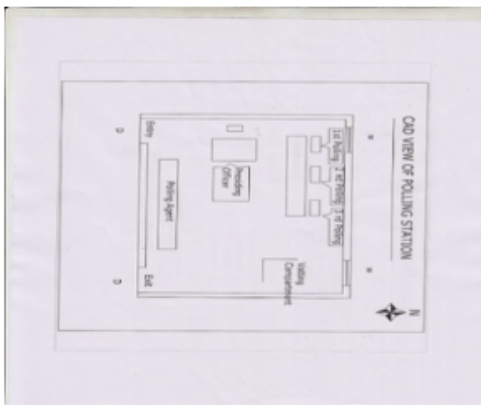

নির্বাচক নিবন্ধন আধিকারিকের স্বাক্ষর

Nazri Naksha

Google Map View

Polling Station Building Front View

Polling Station Front View

Cad View

Key MAP View

বিধানসভা নির্বাচনক্ষেত্রের নং, নাম : 246-রঘুনাথপুর  
ভাগ নং, নাম : 1-হিজুলী(আং)(আমডাঙ্গা, টিনপোটিয়াচালা থেকে আমডাঙ্গা মোড় পর্যন্ত)