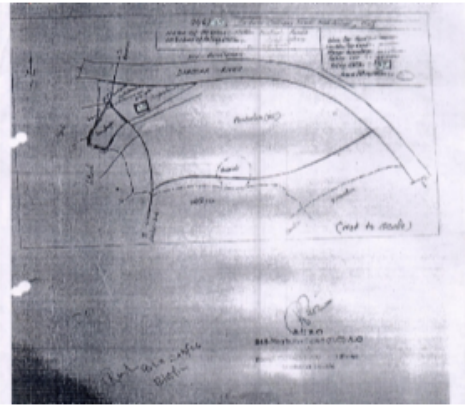

নির্বাচক নিবন্ধন আধিকারিকের স্বাক্ষর

Nazri Naksha

Google Map View

Polling Station Building Front View

Polling Station Front View

Cad View

Key MAP View

বিধানসভা নির্বাচনক্ষেত্রের নং, নাম : 246-রঘুনাথপুর  
ভাগ নং, নাম : 1-হিজুলী(আং)(আমডাঙ্গা, টিনপোটিয়াচালা থেকে আমডাঙ্গা মোড় পর্যন্ত)