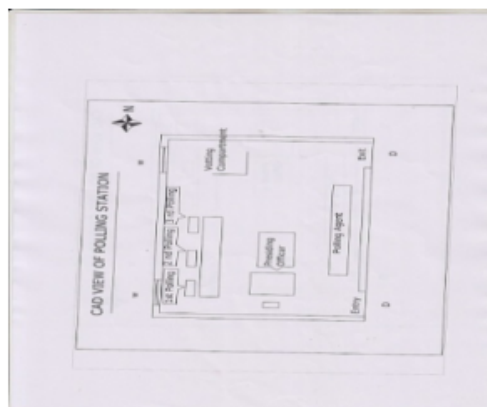

নির্বাচক নিবন্ধন আধিকারিকের স্বাক্ষর

Nazri Naksha

Google Map View

Polling Station Building Front View

Polling Station Front View

Cad View

Key MAP View

বিধানসভা নির্বাচনক্ষেত্রের নং, নাম : 246-রঘুনাথপুর
ভাগ নং, নাম : 1-পারবেলিয়া (আং) (আমখাওড়া)