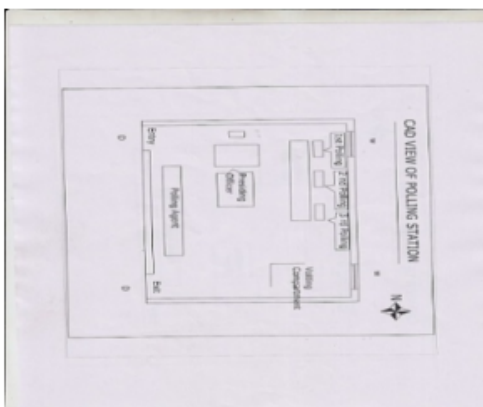

নির্বাচক নিবন্ধন আধিকারিকের স্বাক্ষর

Nazri Naksha

Google Map View

Polling Station Building Front View

Polling Station Front View

Cad View

Key MAP View

বিধানসভা নির্বাচনক্ষেত্রের নং, নাম : 246-রঘুনাথপুর
ভাগ নং, নাম : 1-পাথরডিহা (আংশিক) (আমডাঙ্গা মাঝিপাড়া)