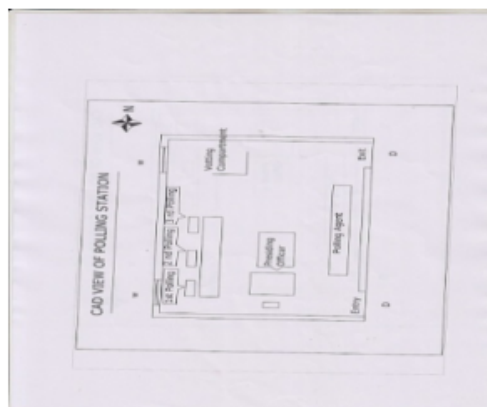

নির্বাচক নিবন্ধন আধিকারিকের স্বাক্ষর

Nazri Naksha

Google Map View

Polling Station Building Front View

Polling Station Front View

Cad View

Key MAP View

বিধানসভা নির্বাচনক্ষেত্রের নং, নাম : 246-রঘুনাথপুর
ভাগ নং, নাম : 1-শালতোড় (আং) (বাউলীপাড়া, ঘোষণাপাড়া, রজকপাড়া, সিনেমাহল পাড়া)