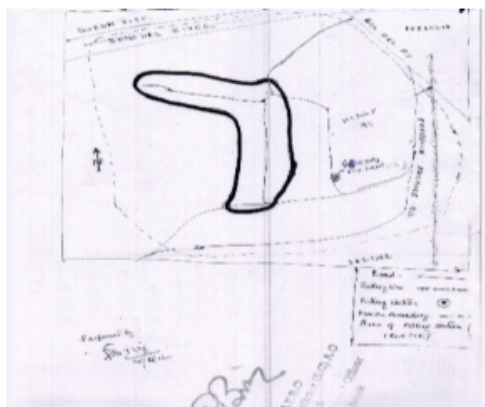

Nazri Naksha