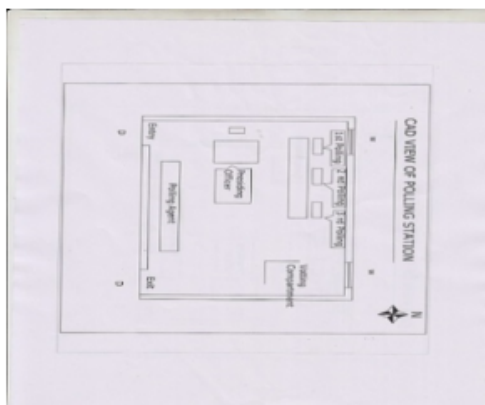

নির্বাচক নিবন্ধন আধিকারিকের স্বাক্ষর

Nazri Naksha

Google Map View

Polling Station Building Front View

Polling Station Front View

Cad View

Key MAP View

বিধানসভা নির্বাচনক্ষেত্রের নং, নাম : 246-রঘুনাথপুর
ভাগ নং, নাম : 1-হিজুলী (আংশিক)(চ্যাটাঙ্কীপাড়া, বেনেপাড়া, গোয়ালাপাড়া, গরইপাড়া, বাউরী পাড়া, ডোমপাড়া, এবং ধীবরপাড়া)