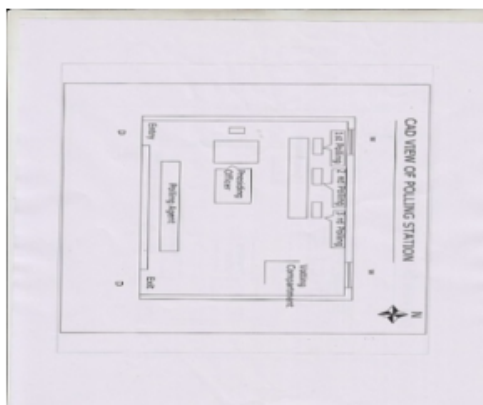

নির্বাচক নিবন্ধন আধিকারিকের স্বাক্ষর

Nazri Naksha

Google Map View

Polling Station Building Front View

Polling Station Front View

Cad View

Key MAP View

1 নাম : ববিতা চট্টরাজ স্বামীর নাম: দেবব্রত চট্টরাজ বাড়ির নং : n0326 বয়স : 28 লিঙ্গ : মহিলা	ZJZ2226538 ফটো উপলব্ধ	2 নাম : মৌসুমী চ্যাটার্জী স্বামীর নাম: সুপ্রতনু চ্যাটার্জী বাড়ির নং : n0370 বয়স : 34 লিঙ্গ : মহিলা	ZJZ2181766 ফটো উপলব্ধ	3 নাম : দিলীপ দে পিতার নাম: নেপাল দে বাড়ির নং : n0724 বয়স : 66 লিঙ্গ : পুরুষ	WB/35/241/177483 ফটো উপলব্ধ
4 নাম : চিত্রা দে স্বামীর নাম: দিলীপ দে বাড়ির নং : n0722 বয়স : 57 লিঙ্গ : মহিলা	WB/35/241/177478 ফটো উপলব্ধ	5 নাম : পিন্টু দে পিতার নাম: দিলীপ দে বাড়ির নং : n0721 বয়স : 35 লিঙ্গ : পুরুষ	ZJZ0810176 ফটো উপলব্ধ	6 নাম : মন্টু দে পিতার নাম: দিলীপ দে বাড়ির নং : n0723 বয়স : 33 লিঙ্গ : পুরুষ	ZJZ1653294 ফটো উপলব্ধ
7 নাম : কুম্পা দে স্বামীর নাম: তরুণ কুমার দে বাড়ির নং : n0712 বয়স : 32 লিঙ্গ : মহিলা	ZJZ1562610 ফটো উপলব্ধ	8 নাম : দেবাশিষ কবি পিতার নাম: সনৎ কুমার কবি বাড়ির নং : n0719 বয়স : 67 লিঙ্গ : পুরুষ	KYJ1331669 ফটো উপলব্ধ	9 নাম : নন্দিতা কবি স্বামীর নাম: দেবাশিষ কবি বাড়ির নং : n0717 বয়স : 59 লিঙ্গ : মহিলা	ZJZ2255271 ফটো উপলব্ধ
10 নাম : রীতা কবি স্বামীর নাম: সুশেন কবি বাড়ির নং : n0223 বয়স : 47 লিঙ্গ : মহিলা	KFG2580090 ফটো উপলব্ধ	11 নাম : মধুমিতা কবি স্বামীর নাম: উজ্জল কবি বাড়ির নং : n0220 বয়স : 44 লিঙ্গ : মহিলা	KFG3105905 ফটো উপলব্ধ	12 নাম : অন্নপূর্ণা কবি স্বামীর নাম: সন্দীপ কবি বাড়ির নং : n0273 বয়স : 35 লিঙ্গ : মহিলা	ZJZ1561034 ফটো উপলব্ধ
13 নাম : ঋষিতা কবি পিতার নাম: দেবাশিষ কবি বাড়ির নং : n0718 বয়স : 34 লিঙ্গ : মহিলা	IEP1213917 ফটো উপলব্ধ	14 নাম : প্রিয়া কবি পিতার নাম: ফাল্গুনী কবি বাড়ির নং : n0259 বয়স : 33 লিঙ্গ : মহিলা	ZJZ1561117 ফটো উপলব্ধ	15 নাম : পায়েল কবি পিতার নাম: প্রশান্ত কবি বাড়ির নং : n0225 বয়স : 28 লিঙ্গ : মহিলা	ZJZ2123040 ফটো উপলব্ধ
16 নাম : তুষার কবি পিতার নাম: মলয় কবি বাড়ির নং : n0187 বয়স : 27 লিঙ্গ : পুরুষ	ZJZ2123073 ফটো উপলব্ধ	17 নাম : রুপসা কবি পিতার নাম: সুশেন কবি বাড়ির নং : n0222 বয়স : 27 লিঙ্গ : মহিলা	ZJZ2123057 ফটো উপলব্ধ	18 নাম : রাজশ্রী কবি পিতার নাম: শ্রীকান্ত কবি বাড়ির নং : n0256 বয়স : 27 লিঙ্গ : মহিলা	ZJZ2122984 ফটো উপলব্ধ
19 নাম : সৌরিক প্রকাশ কবি পিতার নাম: অজয় কুমার কবি বাড়ির নং : n0161 বয়স : 26 লিঙ্গ : পুরুষ	ZJZ2226488 ফটো উপলব্ধ	#2 20 নাম : মনীষা মাজী পাত্র পিতার নাম: অমল মাজী বাড়ির নং : n0298 বয়স : 27 লিঙ্গ : মহিলা	ZJZ2123024 ফটো উপলব্ধ	21 নাম : সুরভি মাজি পিতার নাম: অমল কুমার মাজি বাড়ির নং : n0298 বয়স : 26 লিঙ্গ : মহিলা	ZJZ2226520 ফটো উপলব্ধ
22 নাম : সন্ধ্যা মুখার্জী স্বামীর নাম: সুশান্ত মুখার্জী বাড়ির নং : n0351 বয়স : 47 লিঙ্গ : মহিলা	ZRQ1348440 ফটো উপলব্ধ	23 নাম : রাহুল মুখার্জী পিতার নাম: শুশান্ত মুখার্জী বাড়ির নং : n0351 বয়স : 27 লিঙ্গ : পুরুষ	ZJZ2226504 ফটো উপলব্ধ	24 নাম : পঞ্চমী রজক স্বামীর নাম: নেপাল রজক বাড়ির নং : n0579 বয়স : 34 লিঙ্গ : মহিলা	ZJZ2123099 ফটো উপলব্ধ
25 নাম : নুপুর রজক পিতার নাম: ঘটক রজক বাড়ির নং : n0666 বয়স : 31 লিঙ্গ : মহিলা	ZJZ2181790 ফটো উপলব্ধ	26 নাম : অঞ্জলি রজক পিতার নাম: ঘটক রজক বাড়ির নং : n0666 বয়স : 28 লিঙ্গ : পুরুষ	ZJZ2181774 ফটো উপলব্ধ	27 নাম : পূজা রজক পিতার নাম: জীবন রজক বাড়ির নং : n0530 বয়স : 28 লিঙ্গ : মহিলা	ZJZ2123016 ফটো উপলব্ধ
28 নাম : শুভ রজক পিতার নাম: প্রবোধ রজক বাড়ির নং : n0474 বয়স : 27 লিঙ্গ : পুরুষ	ZJZ2123032 ফটো উপলব্ধ	29 নাম : সুরজিৎ রজক পিতার নাম: মঙ্গল রজক বাড়ির নং : n0714 বয়স : 27 লিঙ্গ : পুরুষ	ZJZ2123107 ফটো উপলব্ধ	30 নাম : রীতা রজক স্বামীর নাম: সনৎ রজক বাড়ির নং : n0555 বয়স : 27 লিঙ্গ : মহিলা	ZJZ2226496 ফটো উপলব্ধ