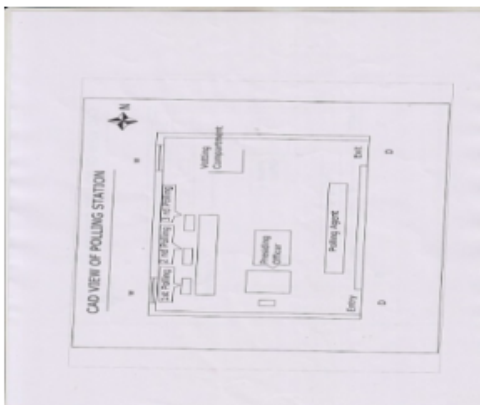

নির্বাচক নিবন্ধন আধিকারিকের স্বাক্ষর

Nazri Naksha

Google Map View

Polling Station Building Front View

Polling Station Front View

Cad View

Key MAP View

বিধানসভা নির্বাচনকেন্দ্রের নং, নাম : 246-রঘুনাথপুর
ভাগ নং, নাম : 1-হিজুলী(আং)(আমডাঙ্গা চালা থেকে যজ্ঞশালা, নামো আমডাঙ্গা)