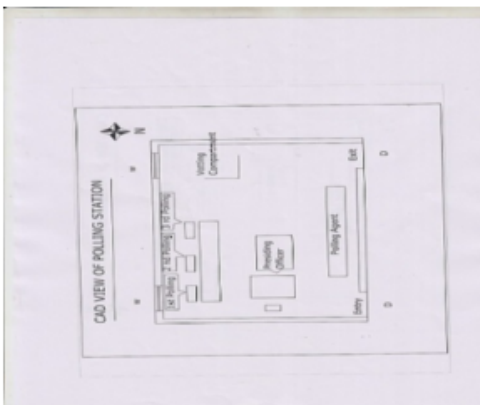

নির্বাচক নিবন্ধন আধিকারিকের স্বাক্ষর

Nazri Naksha

Google Map View

Polling Station Building Front View

Polling Station Front View

Cad View

Key MAP View

1 নাম : জীবন কর্মকার পিতার নাম: ধনঞ্জয় কর্মকার বাড়ির নং : n0002 বয়স : 62 লিঙ্গ : পুরুষ	WB/35/241/027098	ফটো উপলব্ধ	2 নাম : সাধনা কর্মকার স্বামীর নাম: জীবন কর্মকার বাড়ির নং : n0002 বয়স : 56 লিঙ্গ : মহিলা	WB/35/241/027143	ফটো উপলব্ধ	3 নাম : মনোজ কর্মকার পিতার নাম: জীবন কর্মকার বাড়ির নং : n0002 বয়স : 30 লিঙ্গ : পুরুষ	ZJZ1755164	ফটো উপলব্ধ
4 নাম : শ্যাম কর্মকার পিতার নাম: সফল কর্মকার বাড়ির নং : n0003 বয়স : 66 লিঙ্গ : পুরুষ	WB/35/241/027206	ফটো উপলব্ধ	5 নাম : সফরমনি কর্মকার স্বামীর নাম: শ্যাম কর্মকার বাড়ির নং : n0003 বয়স : 62 লিঙ্গ : মহিলা	WB/35/241/027142	ফটো উপলব্ধ	6 নাম : ভোলানাথ কর্মকার পিতার নাম: শ্যামাপদ কর্মকার বাড়ির নং : n0003 বয়স : 42 লিঙ্গ : পুরুষ	KFG3812559	ফটো উপলব্ধ
7 নাম : পদ্মা কর্মকার স্বামীর নাম: ভোলানাথ কর্মকার বাড়ির নং : n0003 বয়স : 36 লিঙ্গ : মহিলা	ZJZ0804211	ফটো উপলব্ধ	8 নাম : বাবলু কুমার কর্মকার পিতার নাম: ধীরেন কর্মকার বাড়ির নং : n0002 বয়স : 31 লিঙ্গ : পুরুষ	ZJZ1755149	ফটো উপলব্ধ	9 নাম : হরি কর্মকার পিতার নাম: ধীরেন কর্মকার বাড়ির নং : n0002 বয়স : 35 লিঙ্গ : পুরুষ	ZJZ1755131	ফটো উপলব্ধ
10 নাম : বিপিন কুমার কর্মকার পিতার নাম: ধীরেন কর্মকার বাড়ির নং : n0002 বয়স : 37 লিঙ্গ : পুরুষ	ZJZ1755123	ফটো উপলব্ধ	11 নাম : সাবিত্রী কর্মকার স্বামীর নাম: ধীরেন কর্মকার বাড়ির নং : n0002 বয়স : 67 লিঙ্গ : মহিলা	JSH1917830	ফটো উপলব্ধ	12 নাম : ভোলানাথ কর্মকার পিতার নাম: কুটিকা কর্মকার বাড়ির নং : n0001 বয়স : 42 লিঙ্গ : পুরুষ	KFG2949196	ফটো উপলব্ধ
13 নাম : গঙ্গা কর্মকার স্বামীর নাম: সন্দীপ কুমার কর্মকার বাড়ির নং : এন0002 বয়স : 21 লিঙ্গ : মহিলা	ZJZ2631711	ফটো উপলব্ধ	14 নাম : পূর্ণিমা কর্মকার স্বামীর নাম: বাবলু কুমার কর্মকার বাড়ির নং : না বয়স : 23 লিঙ্গ : মহিলা	ZJZ2676930	ফটো উপলব্ধ	15 নাম : দেবাসীষ কর্মকার পিতার নাম: শক্তিপদ কর্মকার বাড়ির নং : N0001 বয়স : 26 লিঙ্গ : পুরুষ	ZJZ2394864	ফটো উপলব্ধ
16 নাম : সন্দীপ কুমার কর্মকার পিতার নাম: ধীরেন কর্মকার বাড়ির নং : N0002 বয়স : 24 লিঙ্গ : পুরুষ	ZJZ2427268	ফটো উপলব্ধ	17 নাম : দোলা গোপ পিতার নাম: ভীম গোপ বাড়ির নং : N0139 বয়স : 24 লিঙ্গ : মহিলা	ZJZ2433928	ফটো উপলব্ধ	18 নাম : প্রকাশ গোপ পিতার নাম: বাহাদুর গোপ বাড়ির নং : N0124 বয়স : 24 লিঙ্গ : পুরুষ	ZJZ2427060	ফটো উপলব্ধ
19 নাম : ভীমলাল মাহাত পিতার নাম: ফলারী মাহাত বাড়ির নং : n0139 বয়স : 60 লিঙ্গ : পুরুষ	ZJZ2359453	ফটো উপলব্ধ	20 নাম : সন্তোম গোপ পিতার নাম: বিজয় গোপ বাড়ির নং : n0102 বয়স : 45 লিঙ্গ : পুরুষ	KFG2081123	ফটো উপলব্ধ	21 নাম : রাজু গোপ পিতার নাম: দাসু গোপ বাড়ির নং : এন0117 বয়স : 26 লিঙ্গ : পুরুষ	ZJZ2446078	ফটো উপলব্ধ
22 নাম : লতা গোপ পিতার নাম: দিলীপ গোপ বাড়ির নং : এন0123 বয়স : 21 লিঙ্গ : মহিলা	ZJZ2666642	ফটো উপলব্ধ	23 নাম : আনন্দ গোপ পিতার নাম: নকুল গোপ বাড়ির নং : n0121 বয়স : 65 লিঙ্গ : পুরুষ	ZJZ2676294	ফটো উপলব্ধ	24 নাম : রাজেন গোপ পিতার নাম: আনন্দ গোপ বাড়ির নং : n0121 বয়স : 45 লিঙ্গ : পুরুষ	KFG2079788	ফটো উপলব্ধ
25 নাম : অনীতা কুমারী স্বামীর নাম: লব গোপ বাড়ির নং : 6 বয়স : 20 লিঙ্গ : মহিলা	ZJZ2677367	ফটো উপলব্ধ	26 নাম : ময়না গোপ পিতার নাম: অজিত গোপ বাড়ির নং : এন00 বয়স : 21 লিঙ্গ : মহিলা	ZJZ2666428	ফটো উপলব্ধ	27 নাম : পুষ্পা গোপ পিতার নাম: নিবাস গোপ বাড়ির নং : এন0120 বয়স : 24 লিঙ্গ : মহিলা	ZJZ2445955	ফটো উপলব্ধ
28 নাম : মিঠু গোপ স্বামীর নাম: সুরেশ গোপ বাড়ির নং : না বয়স : 25 লিঙ্গ : মহিলা	ZJZ2395275	ফটো উপলব্ধ	29 নাম : মেনকা সিং স্বামীর নাম: রাজেশ সিং বাড়ির নং : n0121 বয়স : 31 লিঙ্গ : মহিলা	ZJZ2003531	ফটো উপলব্ধ	30 নাম : নাবিক গোপ পিতার নাম: রঞ্জলাল গোপ বাড়ির নং : n0120 বয়স : 28 লিঙ্গ : পুরুষ	ZJZ2114684	ফটো উপলব্ধ