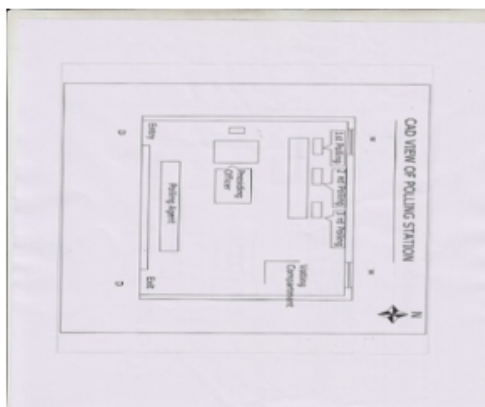

নির্বাচক নিবন্ধন আধিকারিকের স্বাক্ষর

Nazri Naksha

Google Map View

Polling Station Building Front View

Polling Station Front View

Cad View

Key MAP View

বিধানসভা নির্বাচনক্ষেত্রের নং, নাম : 246-রঘুনাথপুর
ভাগ নং, নাম : 1-হিজুলী(আং) (আমডাঙ্গা বাঙ্গালীপাড়া কোয়ার্টার্স সমগ্র)