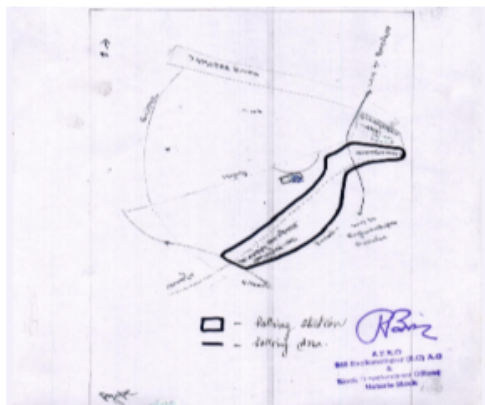

Nazri Naksha