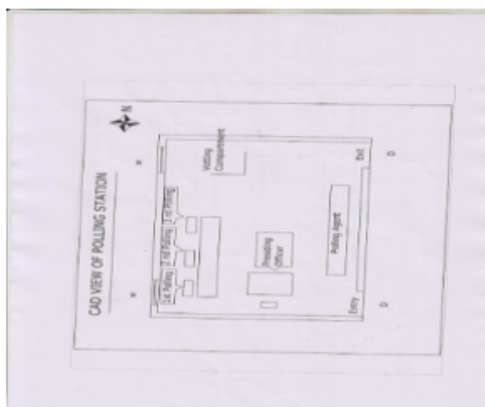

নির্বাচক নিবন্ধন আধিকারিকের স্বাক্ষর

Nazri Naksha

Google Map View

Polling Station Building Front View

Polling Station Front View

Cad View

Key MAP View

বিধানসভা নির্বাচনক্ষেত্রের নং, নাম : 246-রঘুনাথপুর
ভাগ নং, নাম : 1-পারবেলিয়া (আং) (পারবেলিয়া ৮-নং কোয়ার্টার্স সমগ্র)