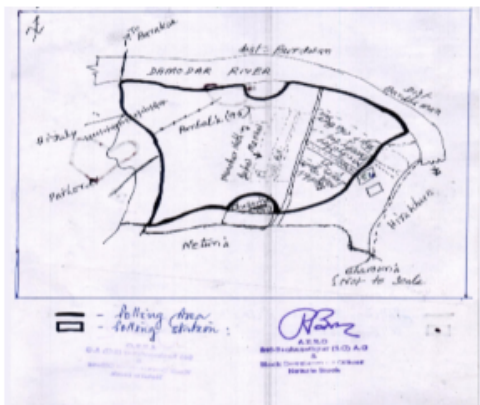

নির্বাচক নিবন্ধন আধিকারিকের স্বাক্ষর

Nazri Naksha

Google Map View

Polling Station Building Front View

Polling Station Front View

Cad View

Key MAP View

বিধানসভা নির্বাচনক্ষেত্রের নং, নাম : 246-রঘুনাথপুর
ভাগ নং, নাম : 1-পারবেলিয়া (আংশিক)(পারবেলিয়া গ্রাম)