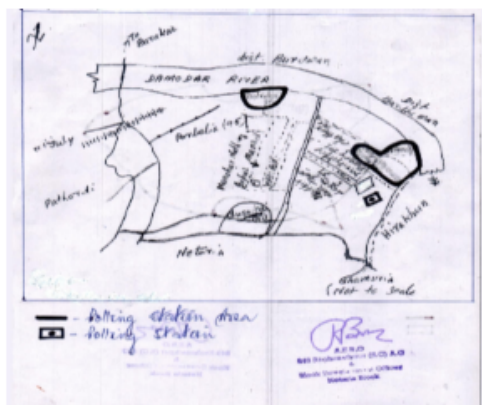

নির্বাচক নিবন্ধন আধিকারিকের স্বাক্ষর

Nazri Naksha

Google Map View

Polling Station Building Front View

Polling Station Front View

Cad View

Key MAP View

বিধানসভা নির্বাচনক্ষেত্রের নং, নাম : 246-রঘুনাথপুর
ভাগ নং, নাম : 1-পারবেলিয়া (আংশিক) (দেবীডাঙ্গা, রানাবাড়ী, কামারকুলি, বাউরীপাড়া এবং মল্লিকপাড়া)