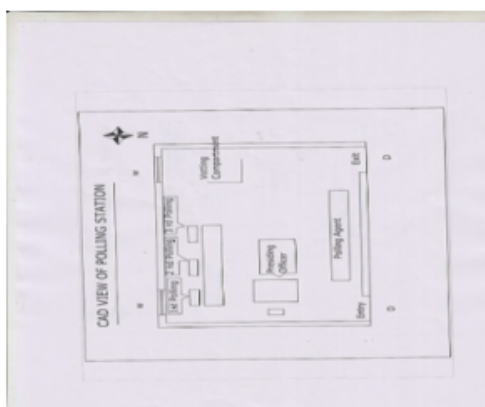

নির্বাচক নিবন্ধন আধিকারিকের স্বাক্ষর

Nazri Naksha

Google Map View

Polling Station Building Front View

Polling Station Front View

Cad View

Key MAP View

বিধানসভা নির্বাচনক্ষেত্রের নং, নাম : 246-রঘুনাথপুর
ভাগ নং, নাম : 1-পারবেলিয়া (আংশিক) (দেবীডাঙ্গা, রানাবাড়ী, কামারকুলি, বাউরীপাড়া এবং মল্লিকপাড়া)