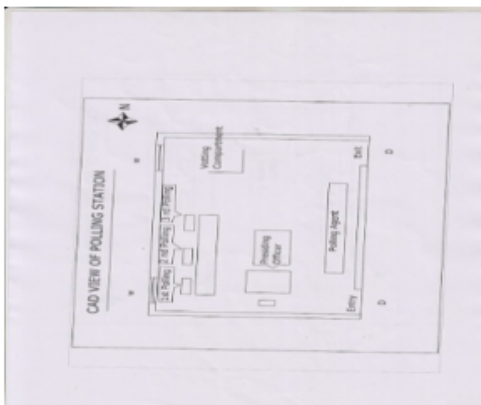

নির্বাচক নিবন্ধন আধিকারিকের স্বাক্ষর

Nazri Naksha

Google Map View

Polling Station Building Front View

Polling Station Front View

Cad View

Key MAP View

1 নাম : নমিতা রায় স্বামীর নাম: বাদল রায় বাড়ির নং : n0029 বয়স : 66 লিঙ্গ : মহিলা	KFG3062262 ফটো উপলব্ধ	#2 2 নাম : শীবন উপাধ্যায় পিতার নাম: গনেশ উপাধ্যায় বাড়ির নং : n0029 বয়স : 46 লিঙ্গ : পুরুষ	KFG3062254 ফটো উপলব্ধ	3 নাম : রুমা দ্বিবেদী পিতার নাম: রামবিলাশ দ্বিবেদী বাড়ির নং : n0024 বয়স : 43 লিঙ্গ : মহিলা	KFG3771078 ফটো উপলব্ধ
4 নাম : অসিত উপাধ্যায় পিতার নাম: কালিপদ উপাধ্যায় বাড়ির নং : n0024 বয়স : 50 লিঙ্গ : পুরুষ	WB/35/241/141246 ফটো উপলব্ধ	5 নাম : বর্নালি উপাধ্যায় স্বামীর নাম: বাবন উপাধ্যায় বাড়ির নং : n0024 বয়স : 41 লিঙ্গ : মহিলা	KFG2063345 ফটো উপলব্ধ	6 নাম : অম্বালিকা উপাধ্যায় স্বামীর নাম: অসিত উপাধ্যায় বাড়ির নং : n0024 বয়স : 42 লিঙ্গ : মহিলা	KFG3062247 ফটো উপলব্ধ
7 নাম : শম্পা উপাধ্যায় স্বামীর নাম: শিবন উপাধ্যায় বাড়ির নং : n0029 বয়স : 32 লিঙ্গ : মহিলা	ZJZ2103091 ফটো উপলব্ধ	8 নাম : মমতা উপাধ্যায় স্বামীর নাম: গনেশ উপাধ্যায় বাড়ির নং : n0024 বয়স : 69 লিঙ্গ : মহিলা	WB/35/241/141107 ফটো উপলব্ধ	9 নাম : অপরেশ উপাধ্যায় পিতার নাম: বাবন উপাধ্যায় বাড়ির নং : n0003 বয়স : 25 লিঙ্গ : পুরুষ	ZJZ2257426 ফটো উপলব্ধ
10 নাম : গনেশ উপাধ্যায় পিতার নাম: রামপদ উপাধ্যায় বাড়ির নং : n0029 বয়স : 74 লিঙ্গ : পুরুষ	WB/35/241/141064 ফটো উপলব্ধ	11 নাম : বাবান উপাধ্যায় পিতার নাম: গণেশ উপাধ্যায় বাড়ির নং : n0003 বয়স : 47 লিঙ্গ : পুরুষ	KFG2063105 ফটো উপলব্ধ	12 নাম : পায়েল উপাধ্যায় পিতার নাম: অসিত উপাধ্যায় বাড়ির নং : নেতুড়িয়া বয়স : 22 লিঙ্গ : মহিলা	ZJZ2673309 ফটো উপলব্ধ
13 নাম : পূর্ণিমা কর্মকার স্বামীর নাম: বাবলু কর্মকার বাড়ির নং : n0091 বয়স : 43 লিঙ্গ : মহিলা	KFG3062346 ফটো উপলব্ধ	14 নাম : বাবলু কর্মকার পিতার নাম: বিজন কর্মকার বাড়ির নং : n0091 বয়স : 53 লিঙ্গ : পুরুষ	WB/35/241/141343 ফটো উপলব্ধ	15 নাম : সাধনা কর্মকার পিতার নাম: বিজন কর্মকার বাড়ির নং : n0091 বয়স : 56 লিঙ্গ : মহিলা	ZJZ1238773 ফটো উপলব্ধ
16 নাম : অভিজিৎ কর্মকার পিতার নাম: আনন্দ কর্মকার বাড়ির নং : n0090 বয়স : 34 লিঙ্গ : পুরুষ	ZJZ1238765 ফটো উপলব্ধ	17 নাম : পার্বতী কর্মকার স্বামীর নাম: আনন্দ কর্মকার বাড়ির নং : n0090 বয়স : 52 লিঙ্গ : মহিলা	WB/35/241/141462 ফটো উপলব্ধ	18 নাম : আনন্দ কর্মকার পিতার নাম: সদানন্দ কর্মকার বাড়ির নং : n0090 বয়স : 60 লিঙ্গ : পুরুষ	WB/35/241/141488 ফটো উপলব্ধ
19 নাম : মিঠু রায় স্বামীর নাম: নিধুবন রায় বাড়ির নং : n0015 বয়স : 45 লিঙ্গ : মহিলা	ZJZ1894427 ফটো উপলব্ধ	20 নাম : নিধুবন রায় পিতার নাম: কিরীটি মোহন রায় বাড়ির নং : n0015 বয়স : 57 লিঙ্গ : পুরুষ	ZJZ1894419 ফটো উপলব্ধ	21 নাম : ভাগবত কর্মকার পিতার নাম: ভূষণ কর্মকার বাড়ির নং : n0015 বয়স : 81 লিঙ্গ : পুরুষ	KFG3062270 ফটো উপলব্ধ
22 নাম : মধুরিমা রায় পিতার নাম: নিধুবন রায় বাড়ির নং : নেতুড়িয়া বয়স : 22 লিঙ্গ : মহিলা	ZJZ2683589 ফটো উপলব্ধ	23 নাম : মিলন কর্মকার পিতার নাম: বাবলু কর্মকার বাড়ির নং : n0129 বয়স : 24 লিঙ্গ : পুরুষ	ZJZ2431526 ফটো উপলব্ধ	24 নাম : আরতী কর্মকার স্বামীর নাম: বিশ্বনাথ কর্মকার বাড়ির নং : n0091 বয়স : 27 লিঙ্গ : মহিলা	ZJZ2606150 ফটো উপলব্ধ
25 নাম : সুজাতা কর্মকার স্বামীর নাম: গৌতম দে বাড়ির নং : n0015 বয়স : 28 লিঙ্গ : মহিলা	NAZ1358068 ফটো উপলব্ধ	26 নাম : গৌতম দে পিতার নাম: গৌরাস দে বাড়ির নং : n0015 বয়স : 44 লিঙ্গ : পুরুষ	KFG2063410 ফটো উপলব্ধ	27 নাম : বিশ্বনাথ কর্মকার পিতার নাম: বিজন কর্মকার বাড়ির নং : n0091 বয়স : 42 লিঙ্গ : পুরুষ	KFG2537868 ফটো উপলব্ধ
28 নাম : অরিজিৎ কর্মকার পিতার নাম: আনন্দ কর্মকার বাড়ির নং : n0090 বয়স : 25 লিঙ্গ : পুরুষ	ZJZ2405686 ফটো উপলব্ধ	29 নাম : গায়ত্রী কিস্ক পিতার নাম: বিষ্ণু কিস্ক বাড়ির নং : এন0027 বয়স : 28 লিঙ্গ : মহিলা	ZJZ2257335 ফটো উপলব্ধ	30 নাম : সন্দীপ চক্রবর্তী পিতার নাম: নাবাপী চক্রবর্তী বাড়ির নং : n0039 বয়স : 34 লিঙ্গ : পুরুষ	ZJZ1238369 ফটো উপলব্ধ