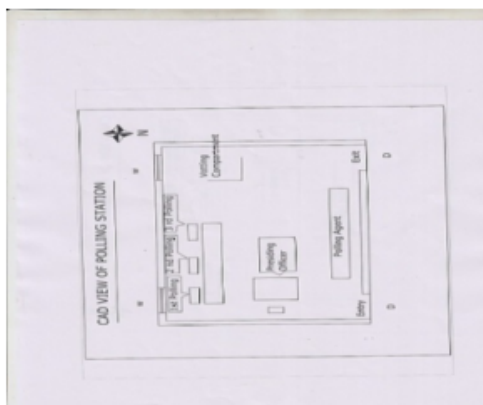

নির্বাচক নিবন্ধন আধিকারিকের স্বাক্ষর

Nazri Naksha

Google Map View

Polling Station Building Front View

Polling Station Front View

Cad View

Key MAP View

1 নাম : চৈতালী দাস পিতার নাম : কিষ্ট দাস বাড়ির নং : n0020 বয়স : 41 লিঙ্গ : মহিলা	KFG3825841 ফটো উপলব্ধ	2 নাম : অলকা দাস স্বামীর নাম : কিষ্ট দাস বাড়ির নং : n0020 বয়স : 60 লিঙ্গ : মহিলা	ZJZ2779593 ফটো উপলব্ধ	3 নাম : অভিজিৎ দাস পিতার নাম : কিষ্ট দাস বাড়ির নং : 20 বয়স : 25 লিঙ্গ : পুরুষ	ZJZ2258234 ফটো উপলব্ধ
4 নাম : কিষ্ট দাস পিতার নাম : গোরচাঁদ দাস বাড়ির নং : n0020 বয়স : 70 লিঙ্গ : পুরুষ	WB/35/241/138093 ফটো উপলব্ধ	5 নাম : প্রতিমা গঁরাই স্বামীর নাম : নিভাস চন্দ্র গঁরাই বাড়ির নং : না বয়স : 44 লিঙ্গ : মহিলা	GPP2691228 ফটো উপলব্ধ	6 নাম : জিনিয়া গঁরাই মায়ের নাম : প্রতিমা গঁরাই বাড়ির নং : এন0000 বয়স : 23 লিঙ্গ : মহিলা	ZJZ2509503 ফটো উপলব্ধ
7 নাম : সৌমিত্র চ্যাটাঙ্গী পিতার নাম : তাপস কুমার চ্যাটাঙ্গী বাড়ির নং : N0023 বয়স : 24 লিঙ্গ : পুরুষ	ZJZ2375061 ফটো উপলব্ধ	8 নাম : পিংকী চ্যাটাঙ্গী স্বামীর নাম : মানস চ্যাটাঙ্গী বাড়ির নং : n0023 বয়স : 41 লিঙ্গ : মহিলা	ZJZ1657139 ফটো উপলব্ধ	9 নাম : মানস চ্যাটাঙ্গী পিতার নাম : শিশির কুমার চ্যাটাঙ্গী বাড়ির নং : n0023 বয়স : 42 লিঙ্গ : পুরুষ	KFG3060555 ফটো উপলব্ধ
10 নাম : অসিমা চ্যাটাঙ্গী স্বামীর নাম : তাপস কুমার চ্যাটাঙ্গী বাড়ির নং : n0023 বয়স : 49 লিঙ্গ : মহিলা	KFG3060589 ফটো উপলব্ধ	11 নাম : তাপস কুমার চ্যাটাঙ্গী পিতার নাম : শিশির চ্যাটাঙ্গী বাড়ির নং : n0023 বয়স : 56 লিঙ্গ : পুরুষ	KFG3060571 ফটো উপলব্ধ	12 নাম : মিঠু চার স্বামীর নাম : পার্থসারথি চার বাড়ির নং : n0153 বয়স : 39 লিঙ্গ : মহিলা	KFG3134301 ফটো উপলব্ধ
13 নাম : টুকু চার স্বামীর নাম : বংশীবদন চার বাড়ির নং : n0152 বয়স : 73 লিঙ্গ : মহিলা	WB/35/241/192402 ফটো উপলব্ধ	14 নাম : পার্থ সারথী চার পিতার নাম : বংশীবদন চার বাড়ির নং : n0150 বয়স : 51 লিঙ্গ : পুরুষ	WB/35/241/192295 ফটো উপলব্ধ	15 নাম : চিন্ময়ী চার পিতার নাম : পার্থসারথি চার বাড়ির নং : 150 বয়স : 20 লিঙ্গ : মহিলা	ZJZ2736395 ফটো উপলব্ধ
16 নাম : বংশীবদন চার পিতার নাম : উমাপদ চার বাড়ির নং : n0149 বয়স : 81 লিঙ্গ : পুরুষ	KFG3621919 ফটো উপলব্ধ	17 নাম : মিঠু চার স্বামীর নাম : সব্যসাচী চার বাড়ির নং : n0151 বয়স : 32 লিঙ্গ : মহিলা	ZJZ2019966 ফটো উপলব্ধ	18 নাম : সব্যসাচী চার পিতার নাম : বংশীবদন চার বাড়ির নং : n0151 বয়স : 49 লিঙ্গ : পুরুষ	ZJZ2529204 ফটো উপলব্ধ
19 নাম : জিতেন্দ্র চৌধুরী পিতার নাম : রামসরুপ চৌধুরী বাড়ির নং : n0048 বয়স : 38 লিঙ্গ : পুরুষ	ZJZ2103216 ফটো উপলব্ধ	20 নাম : সরস্বতী চৌধুরী পিতার নাম : কামেশ্বর চৌধুরী বাড়ির নং : n0048 বয়স : 36 লিঙ্গ : মহিলা	ZJZ1240100 ফটো উপলব্ধ	21 নাম : ভোলা চৌধুরী পিতার নাম : কামেশ্বর চৌধুরী বাড়ির নং : n0048 বয়স : 36 লিঙ্গ : পুরুষ	ZJZ1240118 ফটো উপলব্ধ
22 নাম : কৌশল্যা চৌধুরী স্বামীর নাম : কামেশ্বর চৌধুরী বাড়ির নং : n0048 বয়স : 53 লিঙ্গ : মহিলা	KFG2536076 ফটো উপলব্ধ	23 নাম : সরিতা কুমারী চৌধুরী পিতার নাম : কামেশ্বর চৌধুরী বাড়ির নং : n0048 বয়স : 26 লিঙ্গ : মহিলা	ZJZ2233880 ফটো উপলব্ধ	24 নাম : কবিতা চৌধুরী বাউরী স্বামীর নাম : ভোলা চৌধুরী বাড়ির নং : n0048 বয়স : 30 লিঙ্গ : মহিলা	ZJZ2233831 ফটো উপলব্ধ
25 নাম : সঙ্গিতা চৌধুরী স্বামীর নাম : মঙ্গল চৌধুরী বাড়ির নং : n0048 বয়স : 38 লিঙ্গ : মহিলা	ZJZ1563592 ফটো উপলব্ধ	26 নাম : মঙ্গল চৌধুরী অন্যান্য : সঙ্গিতা চৌধুরী বাড়ির নং : n0048 বয়স : 41 লিঙ্গ : পুরুষ	ZJZ1782770 ফটো উপলব্ধ	27 নাম : সুরজ চৌধুরী মায়ের নাম : কৌশল্যা চৌধুরী বাড়ির নং : 048 বয়স : 22 লিঙ্গ : পুরুষ	ZJZ2736361 ফটো উপলব্ধ
28 নাম : স্বপন তন্তুবায় পিতার নাম : মানিক তন্তুবায় বাড়ির নং : এন0206 বয়স : 44 লিঙ্গ : পুরুষ	KFG3057312 ফটো উপলব্ধ	29 নাম : রীনা তন্তুবায় স্বামীর নাম : স্বপন তন্তুবায় বাড়ির নং : এন0206 বয়স : 37 লিঙ্গ : মহিলা	ZJZ1239375 ফটো উপলব্ধ	30 নাম : প্রতিমা তন্তুবায় স্বামীর নাম : উদয় তন্তুবায় বাড়ির নং : না বয়স : 25 লিঙ্গ : মহিলা	ZJZ2423135 ফটো উপলব্ধ