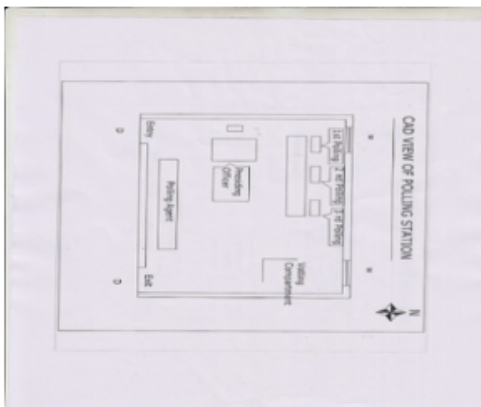

নির্বাচক নিবন্ধন আধিকারিকের স্বাক্ষর

Nazri Naksha

Google Map View

Polling Station Building Front View

Polling Station Front View

Cad View

Key MAP View

1 নাম : দেবকুমার কিষ্কু পিতার নাম: মঙ্গল কিষ্কু বাড়ির নং : n0110 বয়স : 29 লিঙ্গ : পুরুষ	ZJZ1916394 ফটো উপলব্ধ	2 নাম : ভারতী কিষ্কু স্বামীর নাম: মঙ্গল কিষ্কু বাড়ির নং : n0110 বয়স : 50 লিঙ্গ : মহিলা	KFG0062935 ফটো উপলব্ধ	3 নাম : মমতা টুডু স্বামীর নাম: ঈশ্বর টুডু বাড়ির নং : আনন্দপুর বয়স : 28 লিঙ্গ : মহিলা	ZJZ2003721 ফটো উপলব্ধ
4 নাম : ষষ্ঠীপদ টুডু পিতার নাম: নবিন টুডু বাড়ির নং : N.A. বয়স : 24 লিঙ্গ : পুরুষ	ZJZ2388973 ফটো উপলব্ধ	5 নাম : সুমিতা টুডু পিতার নাম: বজন টুডু বাড়ির নং : না বয়স : 24 লিঙ্গ : মহিলা	ZJZ2426930 ফটো উপলব্ধ	6 নাম : গৌতম দাস পিতার নাম: বংশী দাস বাড়ির নং : n0143 বয়স : 25 লিঙ্গ : পুরুষ	ZJZ2244770 ফটো উপলব্ধ
7 নাম : চন্দনা কুমারী দাস স্বামীর নাম: দিনেশ দাস বাড়ির নং : n0025 বয়স : 26 লিঙ্গ : মহিলা	ZJZ2244762 ফটো উপলব্ধ	8 নাম : বর্নালী দাস স্বামীর নাম: ভাগ্য দাস বাড়ির নং : n0024 বয়স : 42 লিঙ্গ : মহিলা	ZJZ1380963 ফটো উপলব্ধ	9 নাম : বিভূতি দাস পিতার নাম: গৌড়র দাস বাড়ির নং : n0024 বয়স : 63 লিঙ্গ : পুরুষ	WB/35/241/021482 ফটো উপলব্ধ
10 নাম : মনোজ দাস পিতার নাম: ধ্রুব দাস বাড়ির নং : n0025 বয়স : 38 লিঙ্গ : পুরুষ	KFG3765039 ফটো উপলব্ধ	11 নাম : দীনেশ দাস পিতার নাম: ধ্রুব দাস বাড়ির নং : n0025 বয়স : 42 লিঙ্গ : পুরুষ	KFG2944601 ফটো উপলব্ধ	12 নাম : বেনুবালা দাস স্বামীর নাম: ধ্রুব দাস বাড়ির নং : n0025 বয়স : 53 লিঙ্গ : মহিলা	KFG2080455 ফটো উপলব্ধ
13 নাম : ধ্রুব দাস পিতার নাম: গৌড়র দাস বাড়ির নং : n0025 বয়স : 58 লিঙ্গ : পুরুষ	KFG2081602 ফটো উপলব্ধ	14 নাম : খমা দাস স্বামীর নাম: নয়ন দাস বাড়ির নং : n0024 বয়স : 35 লিঙ্গ : মহিলা	ZJZ1211861 ফটো উপলব্ধ	15 নাম : নয়ন দাস পিতার নাম: বিভূতি দাস বাড়ির নং : n0024 বয়স : 38 লিঙ্গ : পুরুষ	KFG3444585 ফটো উপলব্ধ
16 নাম : ভাগ্য দাস পিতার নাম: বিভূতি দাস বাড়ির নং : n0024 বয়স : 36 লিঙ্গ : পুরুষ	KFG3811965 ফটো উপলব্ধ	17 নাম : শান্তি দেবী স্বামীর নাম: মনমোহন সিং বাড়ির নং : N.A. বয়স : 28 লিঙ্গ : মহিলা	ZJZ2371441 ফটো উপলব্ধ	18 নাম : লীলা পরামাণিক স্বামীর নাম: দশরথ পরামাণিক বাড়ির নং : n0224 বয়স : 56 লিঙ্গ : মহিলা	WB/35/241/042092 ফটো উপলব্ধ
19 নাম : দশরথ পরামাণিক পিতার নাম: গোবিন্দ পরামাণিক বাড়ির নং : n0226 বয়স : 62 লিঙ্গ : পুরুষ	WB/35/241/042381 ফটো উপলব্ধ	20 নাম : সুবির পরামাণিক পিতার নাম: দশরথ পরামাণিক বাড়ির নং : n0219 বয়স : 25 লিঙ্গ : পুরুষ	ZJZ2244754 ফটো উপলব্ধ	21 নাম : সরমা পরামাণিক স্বামীর নাম: চন্দন পরামাণিক বাড়ির নং : n0043 বয়স : 30 লিঙ্গ : মহিলা	ZJZ2003705 ফটো উপলব্ধ
22 নাম : রুপা পরামাণিক স্বামীর নাম: কাজল পরামাণিক বাড়ির নং : n0084 বয়স : 30 লিঙ্গ : মহিলা	ZJZ1916303 ফটো উপলব্ধ	23 নাম : কাজল পরামাণিক মায়ের নাম: লেহালী পরামাণিক বাড়ির নং : n0084 বয়স : 36 লিঙ্গ : মহিলা	ZJZ1211978 ফটো উপলব্ধ	24 নাম : লেহালী পরামাণিক স্বামীর নাম: মিহির পরামাণিক বাড়ির নং : n0084 বয়স : 60 লিঙ্গ : মহিলা	WB/35/241/021091 ফটো উপলব্ধ
25 নাম : চিত্তা পরামাণিক স্বামীর নাম: সুর্য্যাকান্ত পরামাণিক বাড়ির নং : n0043 বয়স : 60 লিঙ্গ : মহিলা	WB/35/241/021076 ফটো উপলব্ধ	26 নাম : রীনা বাউরী স্বামীর নাম: বিনোদ বাউরী বাড়ির নং : N.A. বয়স : 52 লিঙ্গ : মহিলা	WNM1615699 ফটো উপলব্ধ	27 নাম : নেহালী বাউরী স্বামীর নাম: করালি বাউরী বাড়ির নং : N.A. বয়স : 27 লিঙ্গ : মহিলা	WNM2020154 ফটো উপলব্ধ
28 নাম : পরিম্বীৎ বাউরী পিতার নাম: অনাদী বাউরী বাড়ির নং : N.A. বয়স : 24 লিঙ্গ : পুরুষ	ZJZ2369957 ফটো উপলব্ধ	29 নাম : সুজাতা বাউরী স্বামীর নাম: রঘুনাথ বাউরী বাড়ির নং : এন0184 বয়স : 24 লিঙ্গ : মহিলা	ZJZ2593077 ফটো উপলব্ধ	30 নাম : উজ্জ্বল বাউরী পিতার নাম: জহর বাউরী বাড়ির নং : n0186 বয়স : 25 লিঙ্গ : পুরুষ	ZJZ2244846 ফটো উপলব্ধ