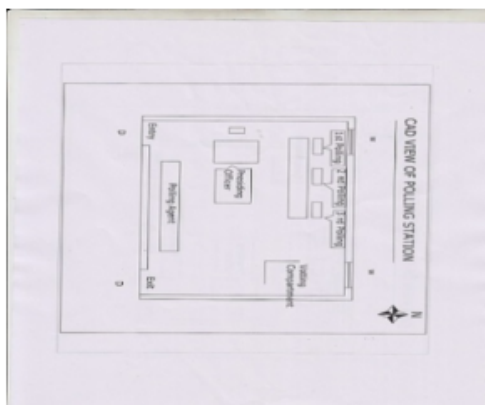

নির্বাচক নিবন্ধন আধিকারিকের স্বাক্ষর

Nazri Naksha

Google Map View

Polling Station Building Front View

Polling Station Front View

Cad View

Key MAP View

বিধানসভা নির্বাচনক্ষেত্রের নং, নাম : 246-রঘুনাথপুর
ভাগ নং, নাম : 1-ভামুরিয়া(আং) (সরকারডি টোলা, কোলিয়ারী কোয়ার্টার সমগ্র)