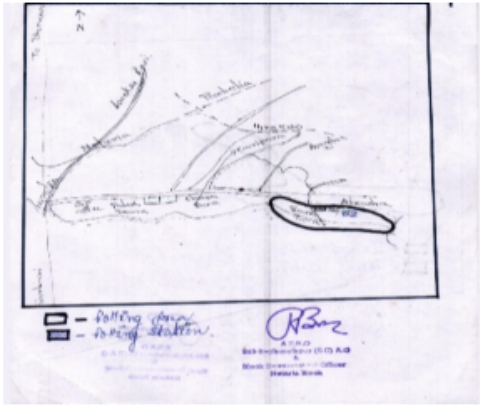

Nazri Naksha