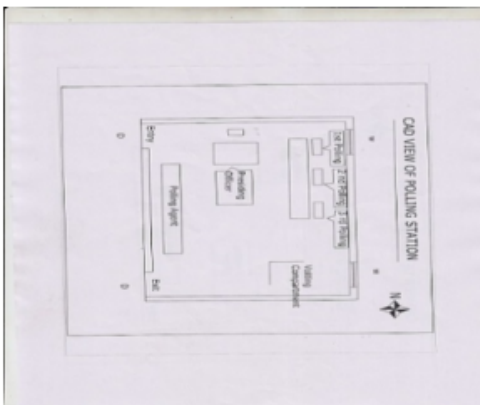

নির্বাচক নিবন্ধন আধিকারিকের স্বাক্ষর

Nazri Naksha

Google Map View

Polling Station Building Front View

Polling Station Front View

Cad View

Key MAP View

বিধানসভা নির্বাচনক্ষেত্রের নং, নাম : 246-রঘুনাথপুর
ভাগ নং, নাম : 1-ভামুরিয়া(আংশিক) (বাউরীপাড়া)