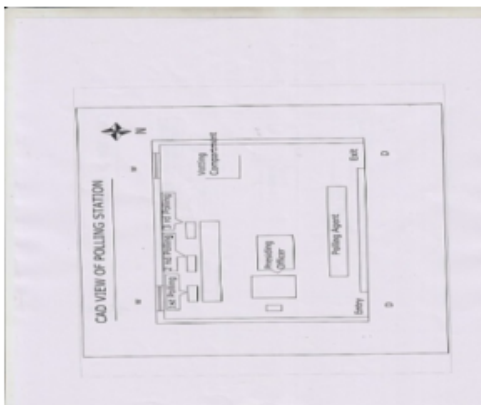

নির্বাচক নিবন্ধন আধিকারিকের স্বাক্ষর

Nazri Naksha

Google Map View

Polling Station Building Front View

Polling Station Front View

Cad View

Key MAP View

1	WB/35/241/156082	নাম : আনন্দ কর্মকার পিতার নাম: প্রহ্লাদ কর্মকার বাড়ির নং : n0001 বয়স : 55 লিঙ্গ : পুরুষ	ফটো উপলব্ধ	2	WB/35/241/156079	নাম : আশা কর্মকার স্বামীর নাম: আনন্দ কর্মকার বাড়ির নং : n0001 বয়স : 50 লিঙ্গ : মহিলা	ফটো উপলব্ধ	3	ZJZ2125797	নাম : রাজু কর্মকার পিতার নাম: আনন্দ কর্মকার বাড়ির নং : n0001 বয়স : 28 লিঙ্গ : পুরুষ	ফটো উপলব্ধ
4	ZJZ2705853	নাম : ময়না কর্মকার স্বামীর নাম: রাজু কর্মকার বাড়ির নং : এন0001 বয়স : 22 লিঙ্গ : মহিলা	ফটো উপলব্ধ	5	WB/35/241/153149	নাম : বড়কা কিস্কু পিতার নাম: রাম কিস্কু বাড়ির নং : n0173 বয়স : 56 লিঙ্গ : পুরুষ	ফটো উপলব্ধ	6	ZJZ2522969	নাম : জিতনী কিস্কু পিতার নাম: বড়কা কিস্কু বাড়ির নং : এন0173 বয়স : 23 লিঙ্গ : মহিলা	ফটো উপলব্ধ
7	ZJZ2717494	নাম : রামকিষন কিস্কু পিতার নাম: বড়কা কিস্কু বাড়ির নং : এন0173 বয়স : 20 লিঙ্গ : পুরুষ	ফটো উপলব্ধ	8	ZJZ2125805	নাম : কৃষ্ণপদ টুডু পিতার নাম: চুনারাম টুডু বাড়ির নং : n0008 বয়স : 28 লিঙ্গ : পুরুষ	ফটো উপলব্ধ	9	WB/35/241/156309	নাম : বৈদ্যনাথ টুডু পিতার নাম: রথু টুডু বাড়ির নং : n0085 বয়স : 69 লিঙ্গ : পুরুষ	ফটো উপলব্ধ
10	WB/35/241/156292	নাম : লক্ষী টুডু স্বামীর নাম: বৈদ্যনাথ টুডু বাড়ির নং : n0085 বয়স : 65 লিঙ্গ : মহিলা	ফটো উপলব্ধ	11	ZJZ1402858	নাম : সীতামনি টুডু স্বামীর নাম: বিজয় টুডু বাড়ির নং : n0085 বয়স : 39 লিঙ্গ : মহিলা	ফটো উপলব্ধ	12	ZJZ1402817	নাম : ময়না মূর্মু পিতার নাম: অনুপ মূর্মু বাড়ির নং : n0085 বয়স : 36 লিঙ্গ : মহিলা	ফটো উপলব্ধ
13	WB/35/241/156281	নাম : রানী টুডু স্বামীর নাম: লবীন টুডু বাড়ির নং : n0086 বয়স : 71 লিঙ্গ : মহিলা	ফটো উপলব্ধ	14	ZJZ0206615	নাম : সোমলাল টুডু পিতার নাম: লবীন টুডু বাড়ির নং : n0086 বয়স : 45 লিঙ্গ : পুরুষ	ফটো উপলব্ধ	15	ZJZ1658681	নাম : সুনিলা টুডু পিতার নাম: নবীন টুডু বাড়ির নং : n0086 বয়স : 33 লিঙ্গ : পুরুষ	ফটো উপলব্ধ
16	WB/35/241/156426	নাম : বদনী টুডু স্বামীর নাম: শ্যামলাল টুডু বাড়ির নং : n0089 বয়স : 56 লিঙ্গ : মহিলা	ফটো উপলব্ধ	17	WB/35/241/156387	নাম : রমনী টুডু স্বামীর নাম: বয়লা টুডু বাড়ির নং : n0090 বয়স : 55 লিঙ্গ : মহিলা	ফটো উপলব্ধ	18	ZJZ1243013	নাম : রামদুলাল টুডু পিতার নাম: লখিরাম টুডু বাড়ির নং : n0091 বয়স : 36 লিঙ্গ : পুরুষ	ফটো উপলব্ধ
19	KFG3772423	নাম : প্রমথ নাথ টুডু মায়ের নাম: পাতামনি টুডু বাড়ির নং : n0091 বয়স : 41 লিঙ্গ : পুরুষ	ফটো উপলব্ধ	20	ZJZ1784578	নাম : রামেশ্বর টুডু পিতার নাম: লখীরাম টুডু বাড়ির নং : n0091 বয়স : 35 লিঙ্গ : পুরুষ	ফটো উপলব্ধ	21	KFG3458379	নাম : প্রথমী টুডু পিতার নাম: সোম টুডু বাড়ির নং : n0093 বয়স : 41 লিঙ্গ : মহিলা	ফটো উপলব্ধ
22	KFG3458387	নাম : সুখী টুডু মায়ের নাম: সোনমুনি টুডু বাড়ির নং : n0094 বয়স : 41 লিঙ্গ : মহিলা	ফটো উপলব্ধ	23	KFG3458205	নাম : বাবুচাঁদ টুডু পিতার নাম: হপনা টুডু বাড়ির নং : n0097 বয়স : 38 লিঙ্গ : পুরুষ	ফটো উপলব্ধ	24	ZJZ1784511	নাম : মামনি টুডু (সেরেন) স্বামীর নাম: বাবুচাঁদ টুডু বাড়ির নং : n0097 বয়স : 35 লিঙ্গ : মহিলা	ফটো উপলব্ধ
25	KFG3458452	নাম : রানী টুডু পিতার নাম: ফাগু টুডু বাড়ির নং : n0098 বয়স : 50 লিঙ্গ : মহিলা	ফটো উপলব্ধ	26	ZJZ1784297	নাম : রবিদাস টুডু পিতার নাম: শ্যামলাল টুডু বাড়ির নং : n0068 বয়স : 32 লিঙ্গ : পুরুষ	ফটো উপলব্ধ	27	KFG3458353	নাম : সমলাল টুডু পিতার নাম: চন্দ্ররাম টুডু বাড়ির নং : n0070 বয়স : 42 লিঙ্গ : পুরুষ	ফটো উপলব্ধ
28	KFG3082773	নাম : মিনতি টুডু স্বামীর নাম: হরিপদ টুডু বাড়ির নং : n0070 বয়স : 66 লিঙ্গ : মহিলা	ফটো উপলব্ধ	29	KFG3082781	নাম : সত্যজিত টুডু পিতার নাম: হরিপদ টুডু বাড়ির নং : n0070 বয়স : 40 লিঙ্গ : পুরুষ	ফটো উপলব্ধ	30	KFG3082799	নাম : সুনিয়া টুডু স্বামীর নাম: সত্যজিত টুডু বাড়ির নং : n0070 বয়স : 39 লিঙ্গ : মহিলা	ফটো উপলব্ধ