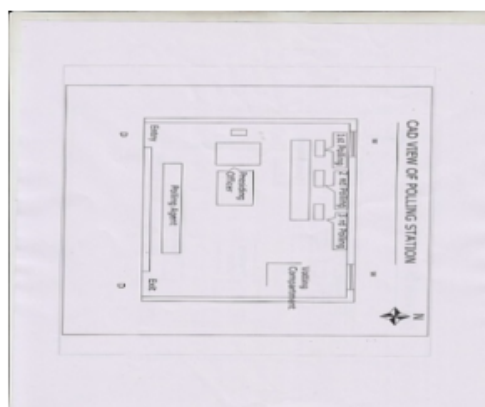

নির্বাচক নিবন্ধন আধিকারিকের স্বাক্ষর

Nazri Naksha

Google Map View

Polling Station Building Front View

Polling Station Front View

Cad View

Key MAP View

বিধানসভা নির্বাচনক্ষেত্রের নং, নাম : 246-রঘুনাথপুর
ভাগ নং, নাম : 1-বোড়া(আংশিক) (ব্রাহ্মণপাড়া, মাজিাপাড়া, তাঁতিপাড়া এবং বাগালকুলি)