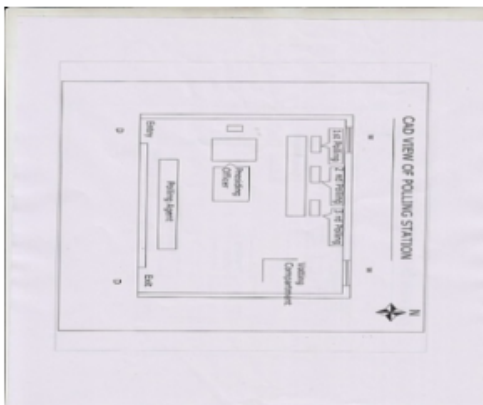

নির্বাচক নিবন্ধন আধিকারিকের স্বাক্ষর

Nazri Naksha

Google Map View

Polling Station Building Front View

Polling Station Front View

Cad View

Key MAP View

1 নাম : টুসুবালা কুম্ভকার স্বামীর নাম: হরিপদ কুম্ভকার বাড়ির নং : n0009 বয়স : 55 লিঙ্গ : মহিলা	WB/35/241/096182	ফটো উপলব্ধ	2 নাম : তিলকা কুম্ভকার স্বামীর নাম: রবিন কুম্ভকার বাড়ির নং : n0009 বয়স : 45 লিঙ্গ : মহিলা	KFG3013919	ফটো উপলব্ধ	3 নাম : মালতী কুম্ভকার স্বামীর নাম: মঙ্গল কুম্ভকার বাড়ির নং : n0012 বয়স : 61 লিঙ্গ : মহিলা	WB/35/241/096038	ফটো উপলব্ধ
4 নাম : জবা কুম্ভকার স্বামীর নাম: যাদব কুম্ভকার বাড়ির নং : n0013 বয়স : 42 লিঙ্গ : মহিলা	ZJZ1244821	ফটো উপলব্ধ	5 নাম : যাদব কুম্ভকার পিতার নাম: বিরিঞ্চী কুম্ভকার বাড়ির নং : n0013 বয়স : 46 লিঙ্গ : পুরুষ	KFG3013877	ফটো উপলব্ধ	6 নাম : মাধব কুম্ভকার পিতার নাম: বিরিঞ্চী কুম্ভকার বাড়ির নং : n0013 বয়স : 45 লিঙ্গ : পুরুষ	KFG3013869	ফটো উপলব্ধ
7 নাম : জঙ্গল কুম্ভকার পিতার নাম: নরহরি কুম্ভকার বাড়ির নং : n0013 বয়স : 66 লিঙ্গ : পুরুষ	WB/35/241/096342	ফটো উপলব্ধ	8 নাম : মধুসূদন কুম্ভকার পিতার নাম: বিরিঞ্চী কুম্ভকার বাড়ির নং : n0013 বয়স : 51 লিঙ্গ : পুরুষ	WB/35/241/096166	ফটো উপলব্ধ	9 নাম : সুনিতা কুম্ভকার স্বামীর নাম: টুসুবালা কুম্ভকার বাড়ির নং : n0013 বয়স : 67 লিঙ্গ : মহিলা	ZJZ2824100	ফটো উপলব্ধ
10 নাম : কবিতা কুম্ভকার স্বামীর নাম: শ্রীকান্ত কুম্ভকার বাড়ির নং : n0012 বয়স : 37 লিঙ্গ : মহিলা	ZJZ1404383	ফটো উপলব্ধ	11 নাম : শ্রীকান্ত কুম্ভকার পিতার নাম: মঙ্গল কুম্ভকার বাড়ির নং : n0012 বয়স : 42 লিঙ্গ : পুরুষ	KFG3013844	ফটো উপলব্ধ	12 নাম : চন্দনা বাউরী স্বামীর নাম: সুবোধ বাউরী বাড়ির নং : n0012 বয়স : 54 লিঙ্গ : মহিলা	WB/35/241/096161	ফটো উপলব্ধ
13 নাম : লক্ষীকান্ত কুম্ভকার পিতার নাম: মঙ্গল কুম্ভকার বাড়ির নং : n0012 বয়স : 36 লিঙ্গ : পুরুষ	KFG3821154	ফটো উপলব্ধ	14 নাম : রবিন কুম্ভকার পিতার নাম: হরিপদ কুম্ভকার বাড়ির নং : n0009 বয়স : 51 লিঙ্গ : পুরুষ	KFG3013901	ফটো উপলব্ধ	15 নাম : সঞ্জু কুম্ভকার মায়ের নাম: টুসুবালা কুম্ভকার বাড়ির নং : n0009 বয়স : 30 লিঙ্গ : পুরুষ	ZJZ1786714	ফটো উপলব্ধ
16 নাম : অপু কুম্ভকার স্বামীর নাম: সঞ্জু কুম্ভকার বাড়ির নং : n0009 বয়স : 26 লিঙ্গ : মহিলা	ZJZ2229193	ফটো উপলব্ধ	17 নাম : মিনতী কুম্ভকার স্বামীর নাম: দীনবন্ধু কুম্ভকার বাড়ির নং : n0011 বয়স : 47 লিঙ্গ : মহিলা	KFG3013927	ফটো উপলব্ধ	18 নাম : সারথী কুম্ভকার স্বামীর নাম: লক্ষীকান্ত কুম্ভকার বাড়ির নং : N0012 বয়স : 24 লিঙ্গ : মহিলা	ZJZ2418416	ফটো উপলব্ধ
19 নাম : পতিতপাবন কুম্ভকার পিতার নাম: রবিন কুম্ভকার বাড়ির নং : N0009 বয়স : 24 লিঙ্গ : পুরুষ	ZJZ2416899	ফটো উপলব্ধ	20 নাম : সোমা কুম্ভকার পিতার নাম: মধুসূদন কুম্ভকার বাড়ির নং : এন0013 বয়স : 22 লিঙ্গ : মহিলা	ZJZ2559896	ফটো উপলব্ধ	21 নাম : বনু কুম্ভকার স্বামীর নাম: মধুসূদন কুম্ভকার বাড়ির নং : n0013 বয়স : 46 লিঙ্গ : মহিলা	KFG3013885	ফটো উপলব্ধ
22 নাম : আলো বাউরী স্বামীর নাম: বিষ্ণু বাউরী বাড়ির নং : এন0046 বয়স : 27 লিঙ্গ : মহিলা	ZJZ2703023	ফটো উপলব্ধ	23 নাম : সম্পদ কুম্ভকার পিতার নাম: দীনবন্ধু কুম্ভকার বাড়ির নং : এন0011 বয়স : 22 লিঙ্গ : পুরুষ	ZJZ2560092	ফটো উপলব্ধ	24 নাম : মামনী কুম্ভকার স্বামীর নাম: মাধব কুম্ভকার বাড়ির নং : এন0013 বয়স : 29 লিঙ্গ : মহিলা	WNM1841550	ফটো উপলব্ধ
25 নাম : হীরক কুম্ভকার পিতার নাম: যাদব কুম্ভকার বাড়ির নং : এন0013 বয়স : 22 লিঙ্গ : পুরুষ	ZJZ2577302	ফটো উপলব্ধ	26 নাম : অমিত কুম্ভকার পিতার নাম: মাধব কুম্ভকার বাড়ির নং : এন0013 বয়স : 22 লিঙ্গ : পুরুষ	ZJZ2639219	ফটো উপলব্ধ	27 নাম : তিলক গুরু পিতার নাম: অমর গুরু বাড়ির নং : n0073 বয়স : 33 লিঙ্গ : পুরুষ	ZJZ1565316	ফটো উপলব্ধ
28 নাম : স্নেহা গুরু পিতার নাম: সনৎ গুরু বাড়ির নং : N0027 বয়স : 24 লিঙ্গ : মহিলা	ZJZ2418960	ফটো উপলব্ধ	29 নাম : সুগন্ধা গুরু পিতার নাম: অরুণ কুমার গুরু বাড়ির নং : এন0028 বয়স : 22 লিঙ্গ : মহিলা	ZJZ2560423	ফটো উপলব্ধ	30 নাম : সুমনা চক্রবর্তী পিতার নাম: সুকুমার চক্রবর্তী বাড়ির নং : এন0038 বয়স : 33 লিঙ্গ : মহিলা	ZJZ1645423	ফটো উপলব্ধ