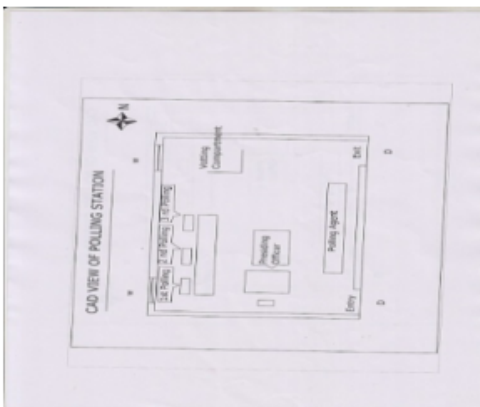

নির্বাচক নিবন্ধন আধিকারিকের স্বাক্ষর

Nazri Naksha

Google Map View

Polling Station Building Front View

Polling Station Front View

Cad View

Key MAP View

1 নাম : রাজু কোড়া পিতার নাম: অনিল কোড়া বাড়ির নং : এন0019 বয়স : 32 লিঙ্গ : পুরুষ	NAZ1017102 ফটো উপলব্ধ	2 নাম : শোভা মুদি স্বামীর নাম: স্বপন মুদি বাড়ির নং : n0019 বয়স : 29 লিঙ্গ : মহিলা	ZJZ2229458 ফটো উপলব্ধ	3 নাম : স্বপন মুদি পিতার নাম: আশু মুদি বাড়ির নং : n0019 বয়স : 39 লিঙ্গ : পুরুষ	KFG3450863 ফটো উপলব্ধ
4 নাম : শ্রাবনী মুদি স্বামীর নাম: তপন মুদি বাড়ির নং : n0019 বয়স : 39 লিঙ্গ : মহিলা	KFG3450939 ফটো উপলব্ধ	5 নাম : তপন মুদি পিতার নাম: আশু মুদি বাড়ির নং : n0019 বয়স : 42 লিঙ্গ : পুরুষ	KFG2987410 ফটো উপলব্ধ	6 নাম : ফুডুকী মুদি অন্যান্য: আশু মুদি বাড়ির নং : n0019 বয়স : 66 লিঙ্গ : মহিলা	WB/35/241/075090 ফটো উপলব্ধ
7 নাম : অনিল কোড়া পিতার নাম: লুধু কোড়া বাড়ির নং : এন0019 বয়স : 68 লিঙ্গ : পুরুষ	GDV1169655 ফটো উপলব্ধ	8 নাম : জিতেন কোড়া পিতার নাম: অনিল কোড়া বাড়ির নং : এন0019 বয়স : 38 লিঙ্গ : পুরুষ	NAZ0941807 ফটো উপলব্ধ	9 নাম : সুলোচনা কোড়া স্বামীর নাম: অনিল কোড়া বাড়ির নং : এন0019 বয়স : 60 লিঙ্গ : মহিলা	GDV1169648 ফটো উপলব্ধ
10 নাম : রঞ্জনা গরুই পিতার নাম: শ্যামল গরুই বাড়ির নং : লালপুর বয়স : 28 লিঙ্গ : মহিলা	ZRQ1696160 ফটো উপলব্ধ	11 নাম : আফ্পনা গরুই পিতার নাম: জাপান গরুই বাড়ির নং : n0234 বয়স : 27 লিঙ্গ : মহিলা	ZJZ2156248 ফটো উপলব্ধ	12 নাম : উজ্জ্বল গরুই মায়ের নাম: শান্তি গরুই বাড়ির নং : এন00 বয়স : 42 লিঙ্গ : পুরুষ	KFG2910511 ফটো উপলব্ধ
13 নাম : পার্থ সারথি গোস্বামী পিতার নাম: মানিকলাল গোস্বামী বাড়ির নং : n0231 বয়স : 52 লিঙ্গ : পুরুষ	ZJZ2347086 ফটো উপলব্ধ	14 নাম : বিজলা বাউরী স্বামীর নাম: বরুণ বাউরী বাড়ির নং : n0003 বয়স : 61 লিঙ্গ : মহিলা	WB/35/241/075146 ফটো উপলব্ধ	15 নাম : বরুণ বাউরী পিতার নাম: কালিপদ বাউরী বাড়ির নং : n0003 বয়স : 64 লিঙ্গ : পুরুষ	WB/35/241/075388 ফটো উপলব্ধ
16 নাম : শিবানী বাউরী স্বামীর নাম: যশী বাউরী বাড়ির নং : n0002 বয়স : 49 লিঙ্গ : মহিলা	WB/35/241/075178 ফটো উপলব্ধ	17 নাম : ফুলনদেবী বাউরী স্বামীর নাম: উত্তম বাউরী বাড়ির নং : n0002 বয়স : 41 লিঙ্গ : মহিলা	ZJZ1787100 ফটো উপলব্ধ	18 নাম : উত্তম বাউরী পিতার নাম: মানিক বাউরী বাড়ির নং : n0002 বয়স : 44 লিঙ্গ : পুরুষ	KFG2985224 ফটো উপলব্ধ
19 নাম : আরতি বাউরী স্বামীর নাম: মানিক বাউরী বাড়ির নং : n0002 বয়স : 74 লিঙ্গ : মহিলা	WB/35/241/075170 ফটো উপলব্ধ	20 নাম : গীতা বাউরী মায়ের নাম: শিবানী বাউরী বাড়ির নং : এন0002 বয়স : 21 লিঙ্গ : মহিলা	ZJZ2721140 ফটো উপলব্ধ	21 নাম : সুধমা বাউরী স্বামীর নাম: গৌতম বাউরী বাড়ির নং : n0003 বয়স : 42 লিঙ্গ : মহিলা	KFG3818119 ফটো উপলব্ধ
22 নাম : গৌতম বাউরী পিতার নাম: বরুণ বাউরী বাড়ির নং : n0003 বয়স : 38 লিঙ্গ : পুরুষ	ZJZ0225722 ফটো উপলব্ধ	23 নাম : প্রদীপ বাউরী পিতার নাম: গৌতম বাউরী বাড়ির নং : 0003 বয়স : 20 লিঙ্গ : পুরুষ	ZJZ2749653 ফটো উপলব্ধ	24 নাম : হারু বাউরী পিতার নাম: কালিপদ বাউরী বাড়ির নং : n0004 বয়স : 59 লিঙ্গ : পুরুষ	WB/35/241/075640 ফটো উপলব্ধ
25 নাম : জ্যোত্স্না বাউরী স্বামীর নাম: হারু বাউরী বাড়ির নং : n0004 বয়স : 53 লিঙ্গ : মহিলা	WB/35/241/075169 ফটো উপলব্ধ	26 নাম : রবি বাউরী পিতার নাম: কীর্তন বাউরী বাড়ির নং : n0005 বয়স : 49 লিঙ্গ : পুরুষ	WB/35/241/075634 ফটো উপলব্ধ	27 নাম : ছায়া বাউরী স্বামীর নাম: রবি বাউরী বাড়ির নং : n0005 বয়স : 46 লিঙ্গ : মহিলা	KFG2462950 ফটো উপলব্ধ
28 নাম : জানকী বাউরী স্বামীর নাম: তারাশ্রী বাউরী বাড়ির নং : n0006 বয়স : 66 লিঙ্গ : মহিলা	WB/35/241/075173 ফটো উপলব্ধ	29 নাম : জীবনজুড়া বাউরী পিতার নাম: যতি বাউরী বাড়ির নং : n0007 বয়স : 61 লিঙ্গ : পুরুষ	WB/35/241/075322 ফটো উপলব্ধ	30 নাম : উষা বাউরী স্বামীর নাম: জীবন বাউরী বাড়ির নং : n0007 বয়স : 56 লিঙ্গ : মহিলা	WB/35/241/075181 ফটো উপলব্ধ