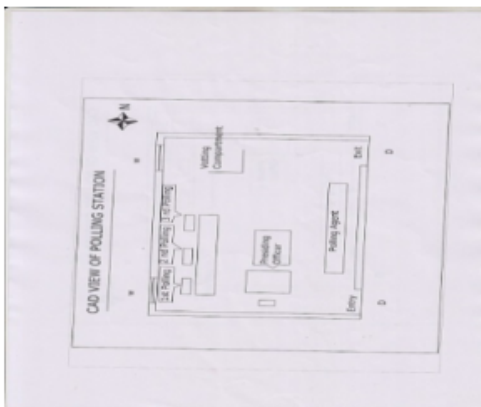

নির্বাচক নিবন্ধন আধিকারিকের স্বাক্ষর

Nazri Naksha

Google Map View

Polling Station Building Front View

Polling Station Front View

Cad View

Key MAP View

1 নাম : অবনী কর্মকার পিতার নাম: চিনিবাস কর্মকার বাড়ির নং : n0101 বয়স : 66 লিঙ্গ : পুরুষ	WB/35/241/018667	ফটো উপলব্ধ	2 নাম : যুধিষ্ঠীর কর্মকার পিতার নাম: অবনি কর্মকার বাড়ির নং : n0101 বয়স : 29 লিঙ্গ : পুরুষ	ZJZ1916741	ফটো উপলব্ধ	3 নাম : করুণা কর্মকার স্বামীর নাম: পতিতপাবন কর্মকার বাড়ির নং : n0073 বয়স : 68 লিঙ্গ : মহিলা	WB/35/241/018559	ফটো উপলব্ধ
4 নাম : তিলকা কর্মকার স্বামীর নাম: গোপাল কর্মকার বাড়ির নং : n0101 বয়স : 51 লিঙ্গ : মহিলা	WB/35/241/018408	ফটো উপলব্ধ	5 নাম : গোপাল কর্মকার পিতার নাম: চিনিবাস কর্মকার বাড়ির নং : n0101 বয়স : 55 লিঙ্গ : পুরুষ	KFG2093318	ফটো উপলব্ধ	6 নাম : হরেকৃষ্ণ কর্মকার পিতার নাম: অবনী কর্মকার বাড়ির নং : n0101 বয়স : 40 লিঙ্গ : পুরুষ	KFG3444106	ফটো উপলব্ধ
7 নাম : মঙ্গলা কর্মকার স্বামীর নাম: অবনী কর্মকার বাড়ির নং : n0101 বয়স : 61 লিঙ্গ : মহিলা	WB/35/241/018547	ফটো উপলব্ধ	8 নাম : অর্জুন কর্মকার পিতার নাম: পতিতপাবন কর্মকার বাড়ির নং : n0073 বয়স : 33 লিঙ্গ : পুরুষ	ZJZ1755933	ফটো উপলব্ধ	9 নাম : সরমা কর্মকার স্বামীর নাম: অর্জুন কর্মকার বাড়ির নং : না বয়স : 24 লিঙ্গ : মহিলা	ZJZ2748929	ফটো উপলব্ধ
10 নাম : শ্রীমতী মর্মু স্বামীর নাম: মার্গারাম মর্মু বাড়ির নং : রায়বাঁধ বয়স : 31 লিঙ্গ : মহিলা	ZRQ1488840	ফটো উপলব্ধ	11 নাম : শিশু কর্মকার স্বামীর নাম: হরেকৃষ্ণ কর্মকার বাড়ির নং : n0101 বয়স : 26 লিঙ্গ : মহিলা	ZJZ2193696	ফটো উপলব্ধ	12 নাম : সরস্বতী গরাই স্বামীর নাম: সৌমিত্র গরাই বাড়ির নং : n0032 বয়স : 43 লিঙ্গ : মহিলা	KFG2943306	ফটো উপলব্ধ
13 নাম : সুব্রত গরাই পিতার নাম: ধীরেন্দ্রনাথ গরাই বাড়ির নং : n0032 বয়স : 56 লিঙ্গ : পুরুষ	WB/35/241/018438	ফটো উপলব্ধ	14 নাম : শঙ্কর গরাই পিতার নাম: রাজেন্দ্রনাথ গরাই বাড়ির নং : n0013 বয়স : 67 লিঙ্গ : পুরুষ	WB/35/241/018524	ফটো উপলব্ধ	15 নাম : সুচিত্রা গরাই স্বামীর নাম: সঞ্জীত গরাই বাড়ির নং : এন0013 বয়স : 29 লিঙ্গ : মহিলা	ZJZ2468916	ফটো উপলব্ধ
16 নাম : চম্পা গরাই স্বামীর নাম: সুব্রত গরাই বাড়ির নং : n0032 বয়স : 48 লিঙ্গ : মহিলা	KFG2079978	ফটো উপলব্ধ	17 নাম : সত্যব্রত গরাই পিতার নাম: ধীরেন্দ্র নাথ গরাই বাড়ির নং : n0032 বয়স : 49 লিঙ্গ : পুরুষ	WB/35/241/018240	ফটো উপলব্ধ	18 নাম : মামনি গরাই স্বামীর নাম: অভিজিত গরাই বাড়ির নং : N0013 বয়স : 25 লিঙ্গ : মহিলা	ZJZ2378172	ফটো উপলব্ধ
19 নাম : দীপা গরাই স্বামীর নাম: তপন কুমার গরাই বাড়ির নং : n0013 বয়স : 60 লিঙ্গ : মহিলা	WB/35/241/018362	ফটো উপলব্ধ	20 নাম : পুষ্প গরাই স্বামীর নাম: শঙ্করচন্দ্র গরাই বাড়ির নং : n0013 বয়স : 61 লিঙ্গ : মহিলা	WB/35/241/018361	ফটো উপলব্ধ	21 নাম : সৌমিত্র গরাই পিতার নাম: ধীরেন্দ্রনাথ গরাই বাড়ির নং : n0032 বয়স : 51 লিঙ্গ : পুরুষ	WB/35/241/018036	ফটো উপলব্ধ
22 নাম : তপন কুমার গরাই পিতার নাম: রাজেন্দ্র গরাই বাড়ির নং : n0013 বয়স : 64 লিঙ্গ : পুরুষ	WB/35/241/018534	ফটো উপলব্ধ	23 নাম : অভিজিত গরাই পিতার নাম: তপন কুমার গরাই বাড়ির নং : n0013 বয়স : 40 লিঙ্গ : পুরুষ	KFG2943298	ফটো উপলব্ধ	24 নাম : ছবিরানী গরাই স্বামীর নাম: ধীরেন্দ্রনাথ গরাই বাড়ির নং : n0032 বয়স : 71 লিঙ্গ : মহিলা	WB/35/241/018080	ফটো উপলব্ধ
25 নাম : সুজিত গরাই পিতার নাম: শঙ্কর গরাই বাড়ির নং : n0013 বয়স : 41 লিঙ্গ : পুরুষ	KFG2943280	ফটো উপলব্ধ	26 নাম : সোনালী গরাই স্বামীর নাম: সত্যব্রত গরাই বাড়ির নং : n0032 বয়স : 39 লিঙ্গ : মহিলা	KFG3764818	ফটো উপলব্ধ	27 নাম : স্মৃতি গরাই পিতার নাম: সৌমিত্র গরাই বাড়ির নং : রায়বাঁধ নিচ পারা বয়স : 21 লিঙ্গ : মহিলা	ZJZ2727865	ফটো উপলব্ধ
28 নাম : অপর্ণা গরাই স্বামীর নাম: নন্দদুলাল গরাই বাড়ির নং : n0025 বয়স : 37 লিঙ্গ : মহিলা	ZJZ1212505	ফটো উপলব্ধ	29 নাম : শিরাম গরাই পিতার নাম: সনাতন গরাই বাড়ির নং : n0030 বয়স : 59 লিঙ্গ : পুরুষ	ZJZ0021907	ফটো উপলব্ধ	30 নাম : নন্দদুলাল গরাই পিতার নাম: সীতারাম গরাই বাড়ির নং : n0025 বয়স : 48 লিঙ্গ : পুরুষ	KFG2094498	ফটো উপলব্ধ