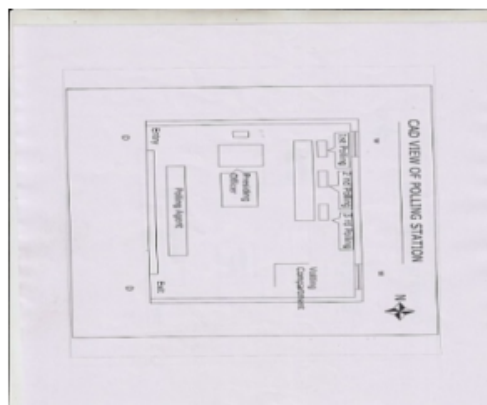

নির্বাচক নিবন্ধন আধিকারিকের স্বাক্ষর

Nazri Naksha

Google Map View

Polling Station Building Front View

Polling Station Front View

Cad View

Key MAP View

1 নাম : বার্ণি (মর্শু) মান্ডি স্বামীর নাম: মহাদেব মান্ডি বাড়ির নং : এন00 বয়স : 29 লিঙ্গ : মহিলা	ZJZ2490043 ফটো উপলব্ধ	2 নাম : জননী কিস্কু স্বামীর নাম: বুধন কিস্কু বাড়ির নং : n0090 বয়স : 56 লিঙ্গ : মহিলা	WB/35/241/093210 ফটো উপলব্ধ	3 নাম : মাকু মাণ্ডি পিতার নাম: মনা মাণ্ডি বাড়ির নং : n0090 বয়স : 54 লিঙ্গ : মহিলা	KFG3009461 ফটো উপলব্ধ
4 নাম : ফুলচাঁদ সরেন পিতার নাম: সম সরেন বাড়ির নং : n0090 বয়স : 39 লিঙ্গ : মহিলা	ZJZ1788058 ফটো উপলব্ধ	5 নাম : সুনিতা সোরেন স্বামীর নাম: ফুলচাঁদ সোরেন বাড়ির নং : n0090 বয়স : 32 লিঙ্গ : মহিলা	ZJZ1932904 ফটো উপলব্ধ	#2 6 নাম : সুকলাল মাঝি পিতার নাম: মনা মাঝি বাড়ির নং : n0090 বয়স : 44 লিঙ্গ : পুরুষ	ZJZ2360360 ফটো উপলব্ধ
7 নাম : পশুপতি কোড়া পিতার নাম: অপিন্দ কোড়া বাড়ির নং : এন00 বয়স : 56 লিঙ্গ : পুরুষ	ZJZ2490001 ফটো উপলব্ধ	8 নাম : কল্যাণী কোড়া স্বামীর নাম: পশুপতি কোড়া বাড়ির নং : এন00 বয়স : 31 লিঙ্গ : মহিলা	ZJZ2490068 ফটো উপলব্ধ	9 নাম : দীপক কোড়া পিতার নাম: পশুপতি কোড়া বাড়ির নং : এন00 বয়স : 46 লিঙ্গ : পুরুষ	ZJZ2489839 ফটো উপলব্ধ
10 নাম : অপর্ণা কোরা স্বামীর নাম: দীপক কোড়া বাড়ির নং : এন00 বয়স : 39 লিঙ্গ : মহিলা	ZJZ2489953 ফটো উপলব্ধ	11 নাম : শ্রীরাম গরাঁই পিতার নাম: গোবিন্দ গরাঁই বাড়ির নং : n0029 বয়স : 28 লিঙ্গ : পুরুষ	ZJZ2127579 ফটো উপলব্ধ	12 নাম : গোপাল গাঁরাই পিতার নাম: গোবিন্দ গাঁরাই বাড়ির নং : এন0029 বয়স : 22 লিঙ্গ : পুরুষ	ZJZ2559425 ফটো উপলব্ধ
13 নাম : বিজলা গরাঁই স্বামীর নাম: মদন গরাঁই বাড়ির নং : n0043 বয়স : 76 লিঙ্গ : মহিলা	WB/35/241/093039 ফটো উপলব্ধ	14 নাম : মদন গরাঁই পিতার নাম: গোলক গরাঁই বাড়ির নং : n0043 বয়স : 81 লিঙ্গ : পুরুষ	WB/35/241/093047 ফটো উপলব্ধ	15 নাম : ভাদু গরাঁই স্বামীর নাম: সুভাষ গরাঁই বাড়ির নং : n0030 বয়স : 50 লিঙ্গ : মহিলা	WB/35/241/093223 ফটো উপলব্ধ
16 নাম : সুভাষ গরাঁই পিতার নাম: সুধীর গরাঁই বাড়ির নং : n0030 বয়স : 56 লিঙ্গ : পুরুষ	KFG3009511 ফটো উপলব্ধ	17 নাম : সম্পূর্ণা গরাঁই স্বামীর নাম: বাদল গরাঁই বাড়ির নং : n0030 বয়স : 51 লিঙ্গ : মহিলা	WB/35/241/093197 ফটো উপলব্ধ	18 নাম : বাদল গরাঁই পিতার নাম: সুধীর গরাঁই বাড়ির নং : n0030 বয়স : 59 লিঙ্গ : পুরুষ	WB/35/241/093523 ফটো উপলব্ধ
19 নাম : চাপা গরাঁই স্বামীর নাম: সুধীর গরাঁই বাড়ির নং : n0030 বয়স : 86 লিঙ্গ : মহিলা	WB/35/241/093253 ফটো উপলব্ধ	20 নাম : আল্লা গরাঁই স্বামীর নাম: গোবিন্দ গরাঁই বাড়ির নং : n0029 বয়স : 37 লিঙ্গ : মহিলা	ZJZ1661198 ফটো উপলব্ধ	21 নাম : অঞ্জনা গরাঁই স্বামীর নাম: চণ্ডী গরাঁই বাড়ির নং : n0029 বয়স : 51 লিঙ্গ : মহিলা	WB/35/241/093699 ফটো উপলব্ধ
22 নাম : গোবিন্দ গরাঁই পিতার নাম: মুচিরাম গরাঁই বাড়ির নং : n0029 বয়স : 50 লিঙ্গ : পুরুষ	KFG3009529 ফটো উপলব্ধ	23 নাম : চণ্ডীচরণ গরাঁই পিতার নাম: মুচিরাম গরাঁই বাড়ির নং : n0029 বয়স : 56 লিঙ্গ : পুরুষ	WB/35/241/093501 ফটো উপলব্ধ	24 নাম : বুস্পা গরাঁই স্বামীর নাম: পরিমল গরাঁই বাড়ির নং : n0030 বয়স : 34 লিঙ্গ : মহিলা	ZJZ1661123 ফটো উপলব্ধ
25 নাম : পরিমল গরাঽই পিতার নাম: বাদল গরাঽই বাড়ির নং : পর্কতপুর বয়স : 39 লিঙ্গ : পুরুষ	KFG3452349 ফটো উপলব্ধ	26 নাম : পিয়ুষকান্তি গরাঁই পিতার নাম: চণ্ডিচরণ গরাঁই বাড়ির নং : n0029 বয়স : 28 লিঙ্গ : পুরুষ	ZJZ2023760 ফটো উপলব্ধ	27 নাম : সুমিত্রা টুডু স্বামীর নাম: শ্যামলাল টুডু বাড়ির নং : n0017 বয়স : 55 লিঙ্গ : মহিলা	WB/35/241/093357 ফটো উপলব্ধ
28 নাম : সোমলাল টুডু পিতার নাম: ভোলা টুডু বাড়ির নং : n0017 বয়স : 58 লিঙ্গ : পুরুষ	WB/35/241/093207 ফটো উপলব্ধ	29 নাম : আদিনাথ টুডু পিতার নাম: সোমলাল টুডু বাড়ির নং : n0017 বয়স : 28 লিঙ্গ : পুরুষ	ZJZ2023836 ফটো উপলব্ধ	30 নাম : লবিন টুডু পিতার নাম: সোমলাল টুডু বাড়ির নং : n0017 বয়স : 27 লিঙ্গ : পুরুষ	ZJZ2182251 ফটো উপলব্ধ