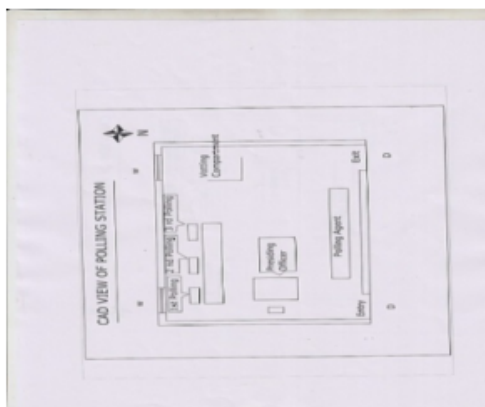

নির্বাচক নিবন্ধন আধিকারিকের স্বাক্ষর

Nazri Naksha

Google Map View

Polling Station Building Front View

Polling Station Front View

Cad View

Key MAP View

বিধানসভা নির্বাচনক্ষেত্রের নং, নাম : 246-রঘুনাথপুর
ভাগ নং, নাম : 1-দীঘা (আংশিক)(বাউরীপাড়া, রাজপুতপাড়া, মাঝিপাড়া(আমখাওড়া) এবং লোহারডাঙ্গাপাড়া)