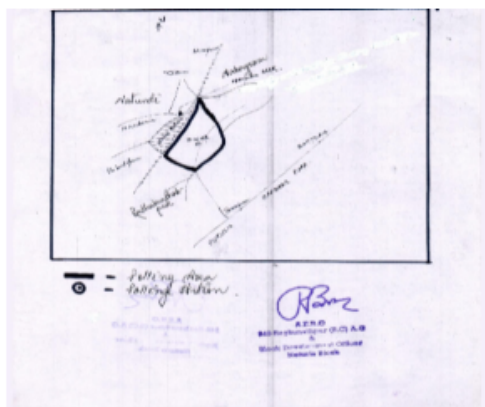

Nazri Naksha