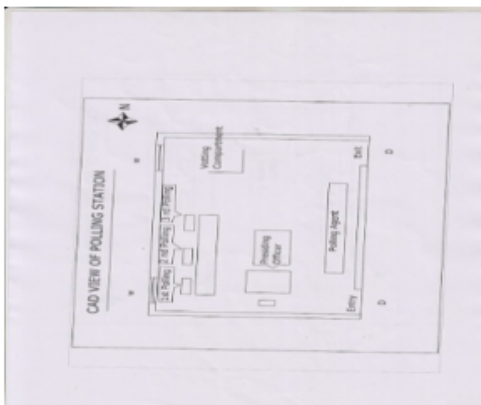

নির্বাচক নিবন্ধন আধিকারিকের স্বাক্ষর

Nazri Naksha

Google Map View

Polling Station Building Front View

Polling Station Front View

Cad View

Key MAP View

বিধানসভা নির্বাচনকেন্দ্রের নং, নাম : 246-রঘুনাথপুর
ভাগ নং, নাম : 1-বড়তোড়িয়া (নামো মাজিপাড়া, নামো বাউরীপাড়া, নামো মন্ডলপাড়া, নামো নাপিতপাড়া)