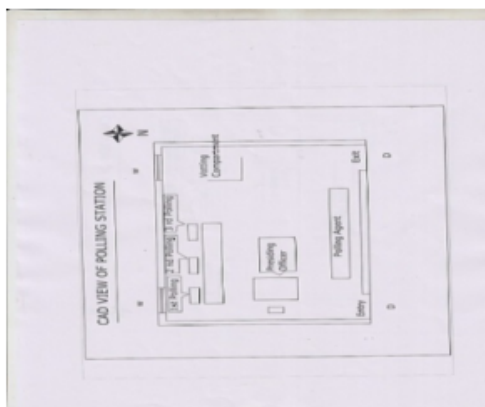

নির্বাচক নিবন্ধন আধিকারিকের স্বাক্ষর

Nazri Naksha

Google Map View

Polling Station Building Front View

Polling Station Front View

Cad View

Key MAP View

1 নাম : মহঃ পারওয়াজ মোসারফ আনসারী পিতার নাম: মহঃ তৌকির আনসারী বাড়ির নং : এন0238 বয়স : 24 লিঙ্গ : পুরুষ	ZJZ2466241 ফটো উপলব্ধ	2 নাম : বেলমণি কিস্কু মায়ের নাম: লক্ষ্মী কিস্কু বাড়ির নং : এন0105 বয়স : 33 লিঙ্গ : মহিলা	ZJZ2265809 ফটো উপলব্ধ	3 নাম : সত্যবতী কিস্কু পিতার নাম: ভান্দ কিস্কু বাড়ির নং : এন0106 বয়স : 26 লিঙ্গ : মহিলা	ZJZ2572493 ফটো উপলব্ধ
4 নাম : ফুলদেব কিস্কু পিতার নাম: সোম কিস্কু বাড়ির নং : এন0107 বয়স : 24 লিঙ্গ : পুরুষ	ZJZ2569697 ফটো উপলব্ধ	5 নাম : মমতা কিস্কু স্বামীর নাম: সুকু কিস্কু বাড়ির নং : এন0117 বয়স : 30 লিঙ্গ : মহিলা	ZJZ2265734 ফটো উপলব্ধ	6 নাম : মার্শাল কিস্কু পিতার নাম: কালীচরণ কিস্কু বাড়ির নং : এন00 বয়স : 24 লিঙ্গ : পুরুষ	ZJZ2475994 ফটো উপলব্ধ
7 নাম : ফুলমণি কিস্কু টুডু স্বামীর নাম: রবিন্দ্রনাথ টুডু বাড়ির নং : মোটা বয়স : 26 লিঙ্গ : মহিলা	ZJZ2473692 ফটো উপলব্ধ	8 নাম : লেখনী কিস্কু বাস্কে স্বামীর নাম: গণেশ কিস্কু বাড়ির নং : এন0113 বয়স : 29 লিঙ্গ : মহিলা	ZJZ2265718 ফটো উপলব্ধ	9 নাম : বৈদ্যনাথ টুডু মায়ের নাম: সুরধনি টুডু বাড়ির নং : এন0187 বয়স : 26 লিঙ্গ : পুরুষ	ZJZ2265403 ফটো উপলব্ধ
10 নাম : মনিকা টুডু কিস্কু স্বামীর নাম: সুকুমার কিস্কু বাড়ির নং : এন00 বয়স : 26 লিঙ্গ : মহিলা	ZJZ2476737 ফটো উপলব্ধ	11 নাম : যমুনা টুডু মূর্মু স্বামীর নাম: প্রসেনজীত মূর্মু বাড়ির নং : আনন্দপুর বয়স : 26 লিঙ্গ : মহিলা	ZJZ2476232 ফটো উপলব্ধ	12 নাম : মামনি বাউরী স্বামীর নাম: গৌরাজ বাউরী বাড়ির নং : n0084 বয়স : 37 লিঙ্গ : মহিলা	KFG3767753 ফটো উপলব্ধ
13 নাম : গঙ্গাধর বাউরী পিতার নাম: সত্যবান বাউরী বাড়ির নং : n0083 বয়স : 30 লিঙ্গ : পুরুষ	ZJZ1790674 ফটো উপলব্ধ	14 নাম : জগন্নাথ বাউরী পিতার নাম: শ্রেম বাউরী বাড়ির নং : n0083 বয়স : 61 লিঙ্গ : পুরুষ	WB/35/241/081094 ফটো উপলব্ধ	15 নাম : মনোজ বাউরী পিতার নাম: গুনময় বাউরী বাড়ির নং : n0044 বয়স : 29 লিঙ্গ : পুরুষ	ZJZ1934223 ফটো উপলব্ধ
16 নাম : নিবাস বাউরী পিতার নাম: বিজয় বাউরী বাড়ির নং : n0044 বয়স : 49 লিঙ্গ : পুরুষ	WB/35/241/081054 ফটো উপলব্ধ	17 নাম : লিলাবতী বাউরী স্বামীর নাম: নিবাস বাউরী বাড়ির নং : n0044 বয়স : 38 লিঙ্গ : মহিলা	KFG3818978 ফটো উপলব্ধ	18 নাম : আশিশ বাউরী পিতার নাম: বিজয় বাউরী বাড়ির নং : n0044 বয়স : 39 লিঙ্গ : পুরুষ	KFG3818986 ফটো উপলব্ধ
19 নাম : ময়না বাউরী স্বামীর নাম: আশিশ বাউরী বাড়ির নং : n0044 বয়স : 31 লিঙ্গ : মহিলা	ZJZ1934256 ফটো উপলব্ধ	20 নাম : বৃজি বাউরী স্বামীর নাম: কালীপদ বাউরী বাড়ির নং : n0046 বয়স : 65 লিঙ্গ : মহিলা	KFG2993343 ফটো উপলব্ধ	21 নাম : রাজেস বাউরী পিতার নাম: কালীপদ বাউরী বাড়ির নং : n0046 বয়স : 33 লিঙ্গ : পুরুষ	ZJZ1406578 ফটো উপলব্ধ
22 নাম : মুক্তা বাউরী পিতার নাম: কালীপদ বাউরী বাড়ির নং : n0046 বয়স : 39 লিঙ্গ : পুরুষ	KFG3818788 ফটো উপলব্ধ	23 নাম : রতন বাউরী পিতার নাম: ফুচিরাম বাউরী বাড়ির নং : n0084 বয়স : 59 লিঙ্গ : পুরুষ	WB/35/241/081292 ফটো উপলব্ধ	24 নাম : করুনা বাউরী স্বামীর নাম: রতন বাউরী বাড়ির নং : n0084 বয়স : 55 লিঙ্গ : মহিলা	WB/35/241/081117 ফটো উপলব্ধ
25 নাম : পূর্ণিমা বাউরী স্বামীর নাম: নরেন বাউরী বাড়ির নং : n0084 বয়স : 63 লিঙ্গ : মহিলা	KFG3567427 ফটো উপলব্ধ	26 নাম : আদিত্য বাউরী মায়ের নাম: নরেন বাউরী বাড়ির নং : n0084 বয়স : 37 লিঙ্গ : পুরুষ	KFG3818879 ফটো উপলব্ধ	27 নাম : অপূর্ব বাউরী পিতার নাম: নরেন বাউরী বাড়ির নং : n0084 বয়স : 31 লিঙ্গ : পুরুষ	ZJZ1790567 ফটো উপলব্ধ
28 নাম : সমীর বাউরী মায়ের নাম: পূর্ণিমা বাউরী বাড়ির নং : n0084 বয়স : 34 লিঙ্গ : পুরুষ	ZJZ1406560 ফটো উপলব্ধ	29 নাম : ফুডকি বাউরী মায়ের নাম: সিদ্ধেশ্বর বাউরী বাড়ির নং : n0085 বয়স : 86 লিঙ্গ : মহিলা	WB/35/241/081105 ফটো উপলব্ধ	30 নাম : নিচেন বাউরী পিতার নাম: সিদ্ধেশ্বর বাউরী বাড়ির নং : n0085 বয়স : 53 লিঙ্গ : পুরুষ	WB/35/241/081152 ফটো উপলব্ধ