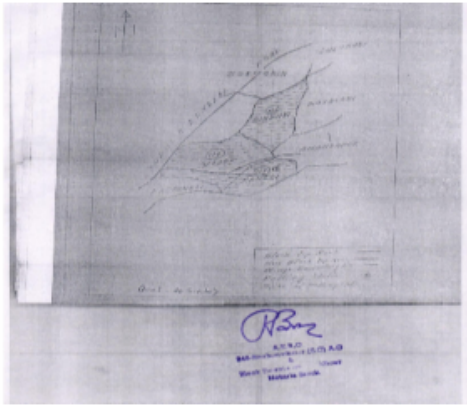

Nazri Naksha