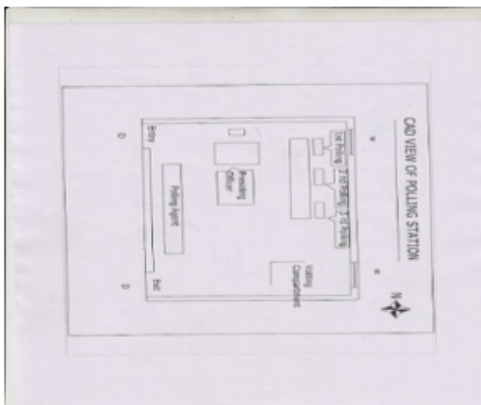

নির্বাচক নিবন্ধন আধিকারিকের স্বাক্ষর

Nazri Naksha

Google Map View

Polling Station Building Front View

Polling Station Front View

Cad View

Key MAP View

1 নাম : নিলুফ ফারহাত আনসারি পিতার নাম: মহঃ ইমতিয়াজ আনসারি বাড়ির নং : এন-0225 বয়স : 26 লিঙ্গ : মহিলা	ZJZ2266930 ফটো উপলব্ধ	2 নাম : নেহা ফারহাত পিতার নাম: মহঃ ইমতিয়াজ আনসারি বাড়ির নং : এন0225 বয়স : 22 লিঙ্গ : মহিলা	ZJZ2562155 ফটো উপলব্ধ	3 নাম : মহঃ ওয়াকিল আনসারী পিতার নাম: মহঃ মেইনুদ্দিন আনসারী বাড়ির নং : n0257 বয়স : 26 লিঙ্গ : পুরুষ	ZJZ2222313 ফটো উপলব্ধ
4 নাম : তারানা ইয়াসমিন পিতার নাম: কামাল আসগার আনসারী বাড়ির নং : n0262 বয়স : 26 লিঙ্গ : মহিলা	ZJZ2222362 ফটো উপলব্ধ	5 নাম : রানিআজি, মা খাতুন পিতার নাম: মহঃ এনামুল হক বাড়ির নং : এন-0074 বয়স : 26 লিঙ্গ : মহিলা	ZJZ2266914 ফটো উপলব্ধ	6 নাম : বাদল সরেন পিতার নাম: সনাতন সরেন বাড়ির নং : এন-0072 বয়স : 25 লিঙ্গ : পুরুষ	ZJZ2266906 ফটো উপলব্ধ
7 নাম : রজনী সরেন স্বামীর নাম: বাদল সরেন বাড়ির নং : এন0072 বয়স : 22 লিঙ্গ : মহিলা	ZJZ2561843 ফটো উপলব্ধ	8 নাম : মহঃ গুফরান রাজা পিতার নাম: মহঃ এনামুল হক বাড়ির নং : এন0074 বয়স : 22 লিঙ্গ : পুরুষ	ZJZ2561579 ফটো উপলব্ধ	#2 9 নাম : মহঃ সুফিয়ান রাজা পিতার নাম: মহঃ এনামুল হক বাড়ির নং : এন0074 বয়স : 23 লিঙ্গ : পুরুষ	ZJZ2453405 ফটো উপলব্ধ
10 নাম : কৃষ্ণ টুডু পিতার নাম: শিবরাম টুডু বাড়ির নং : এন0001 বয়স : 23 লিঙ্গ : পুরুষ	ZJZ2561520 ফটো উপলব্ধ	11 নাম : বৈদ্য নাথ টুডু পিতার নাম: বড়কা টুডু বাড়ির নং : এন0045 বয়স : 27 লিঙ্গ : পুরুষ	ZJZ2129856 ফটো উপলব্ধ	12 নাম : বিষ্ণু টুডু পিতার নাম: শিবরাম টুডু বাড়ির নং : n0001 বয়স : 26 লিঙ্গ : পুরুষ	ZJZ2222776 ফটো উপলব্ধ
13 নাম : জিয়ামনী সরেন টুডু স্বামীর নাম: বিষ্ণু টুডু বাড়ির নং : এন0001 বয়স : 24 লিঙ্গ : মহিলা	ZJZ2664456 ফটো উপলব্ধ	14 নাম : রবনী টুডু পিতার নাম: বড়কা টুডু বাড়ির নং : n0045 বয়স : 49 লিঙ্গ : মহিলা	KFG2982569 ফটো উপলব্ধ	15 নাম : শ্যামলাল টুডু পিতার নাম: বড়কা টুডু বাড়ির নং : n0045 বয়স : 41 লিঙ্গ : পুরুষ	ZJZ1664580 ফটো উপলব্ধ
16 নাম : কম্পনা টুডু স্বামীর নাম: শ্যামলাল টুডু বাড়ির নং : n0045 বয়স : 35 লিঙ্গ : মহিলা	ZJZ1251321 ফটো উপলব্ধ	17 নাম : রবিলাল টুডু পিতার নাম: বড়কা টুডু বাড়ির নং : n0045 বয়স : 40 লিঙ্গ : পুরুষ	KFG3818028 ফটো উপলব্ধ	18 নাম : রামলাল টুডু পিতার নাম: বড়কা টুডু বাড়ির নং : n0045 বয়স : 38 লিঙ্গ : পুরুষ	KFG3817970 ফটো উপলব্ধ
19 নাম : সুন্দরী টুডু স্বামীর নাম: রামলাল টুডু বাড়ির নং : n0045 বয়স : 35 লিঙ্গ : মহিলা	ZJZ1935527 ফটো উপলব্ধ	20 নাম : ভোলানাথ টুডু পিতার নাম: দুগাই টুডু বাড়ির নং : n0048 বয়স : 46 লিঙ্গ : পুরুষ	KFG2457968 ফটো উপলব্ধ	21 নাম : চায়না টুডু স্বামীর নাম: ভোলানাথ টুডু বাড়ির নং : n0048 বয়স : 39 লিঙ্গ : মহিলা	KFG3450277 ফটো উপলব্ধ
22 নাম : বদনী টুডু স্বামীর নাম: সোম টুডু বাড়ির নং : n0005 বয়স : 37 লিঙ্গ : মহিলা	ZJZ0262568 ফটো উপলব্ধ	23 নাম : মঙ্গল টুডু পিতার নাম: ভটকা টুডু বাড়ির নং : এন00 বয়স : 66 লিঙ্গ : পুরুষ	ZJZ2600021 ফটো উপলব্ধ	24 নাম : দুলালী টুডু স্বামীর নাম: মঙ্গল টুডু বাড়ির নং : n0006 বয়স : 51 লিঙ্গ : মহিলা	WB/35/241/066485 ফটো উপলব্ধ
25 নাম : সুনীল টুডু পিতার নাম: মঙ্গল টুডু বাড়ির নং : n0006 বয়স : 33 লিঙ্গ : পুরুষ	ZJZ1407642 ফটো উপলব্ধ	26 নাম : বাবুলাল টুডু পিতার নাম: ফাতু টুডু বাড়ির নং : n0043 বয়স : 71 লিঙ্গ : পুরুষ	KFG2982577 ফটো উপলব্ধ	27 নাম : উপাসী টুডু স্বামীর নাম: বাবুলাল টুডু বাড়ির নং : n0043 বয়স : 68 লিঙ্গ : মহিলা	WB/35/241/066700 ফটো উপলব্ধ
28 নাম : সুনীল টুডু পিতার নাম: নেপাল টুডু বাড়ির নং : n0003 বয়স : 28 লিঙ্গ : পুরুষ	ZJZ2026789 ফটো উপলব্ধ	29 নাম : রাসমনি টুডু স্বামীর নাম: সুনীল টুডু বাড়ির নং : n0003 বয়স : 28 লিঙ্গ : মহিলা	ZJZ2026771 ফটো উপলব্ধ	30 নাম : রুপচাঁদ টুডু পিতার নাম: সুনীল টুডু বাড়ির নং : n0003 বয়স : 28 লিঙ্গ : পুরুষ	ZJZ2026672 ফটো উপলব্ধ