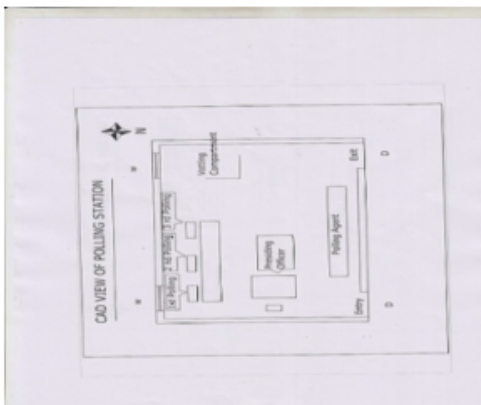

নির্বাচক নিবন্ধন আধিকারিকের স্বাক্ষর

Nazri Naksha

Google Map View

Polling Station Building Front View

Polling Station Front View

Cad View

Key MAP View

1 নাম : শ্রবনী কর্মকার স্বামীর নাম: কানাই কর্মকার বাড়ির নং : n0184 বয়স : 30 লিঙ্গ : মহিলা	ZJZ1792845 ফটো উপলব্ধ	2 নাম : অমিত কর্মকার পিতার নাম: ধরনী কর্মকার বাড়ির নং : n0129 বয়স : 27 লিঙ্গ : পুরুষ	ZJZ2239853 ফটো উপলব্ধ	3 নাম : চায়না কর্মকার স্বামীর নাম: বলরাম কর্মকার বাড়ির নং : n0184 বয়স : 34 লিঙ্গ : মহিলা	ZJZ2235208 ফটো উপলব্ধ
4 নাম : পদ্মাবতী কর্মকার স্বামীর নাম: আনন্দ কর্মকার বাড়ির নং : n0130 বয়স : 38 লিঙ্গ : মহিলা	KFG3450509 ফটো উপলব্ধ	5 নাম : আনন্দ কর্মকার পিতার নাম: কিস্তিপদ কর্মকার বাড়ির নং : n0130 বয়স : 40 লিঙ্গ : পুরুষ	KFG3450517 ফটো উপলব্ধ	6 নাম : উত্তম কর্মকার পিতার নাম: সত্যজিত কর্মকার বাড়ির নং : n0130 বয়স : 27 লিঙ্গ : পুরুষ	ZJZ2130227 ফটো উপলব্ধ
7 নাম : ধরনী কর্মকার পিতার নাম: কালিপদ কর্মকার বাড়ির নং : n0129 বয়স : 63 লিঙ্গ : পুরুষ	WB/35/241/066688 ফটো উপলব্ধ	8 নাম : জ্যোত্স্না কর্মকার স্বামীর নাম: ধরনী কর্মকার বাড়ির নং : n0129 বয়স : 55 লিঙ্গ : মহিলা	WB/35/241/066694 ফটো উপলব্ধ	9 নাম : বাপ্পা কর্মকার পিতার নাম: সত্যজীৎ কর্মকার বাড়ির নং : N0130 বয়স : 24 লিঙ্গ : পুরুষ	ZJZ2369551 ফটো উপলব্ধ
10 নাম : গানি কর্মকার স্বামীর নাম: কৃষ্ণপদ কর্মকার বাড়ির নং : n0130 বয়স : 71 লিঙ্গ : মহিলা	WB/35/241/066697 ফটো উপলব্ধ	11 নাম : সত্যজিত কর্মকার পিতার নাম: কৃষ্ণপদ কর্মকার বাড়ির নং : n0130 বয়স : 56 লিঙ্গ : পুরুষ	WB/35/241/066719 ফটো উপলব্ধ	12 নাম : চিন্তামনি কর্মকার স্বামীর নাম: সত্যজিত কর্মকার বাড়ির নং : n0130 বয়স : 50 লিঙ্গ : মহিলা	WB/35/241/066695 ফটো উপলব্ধ
13 নাম : নান্টু কর্মকার পিতার নাম: বিভূতি কর্মকার বাড়ির নং : n0184 বয়স : 61 লিঙ্গ : পুরুষ	ZJZ2597805 ফটো উপলব্ধ	14 নাম : মন্টু কর্মকার পিতার নাম: বিভূতি কর্মকার বাড়ির নং : n0184 বয়স : 59 লিঙ্গ : পুরুষ	WB/35/241/066529 ফটো উপলব্ধ	15 নাম : সুন্দরা কর্মকার স্বামীর নাম: মন্টু কর্মকার বাড়ির নং : n0184 বয়স : 53 লিঙ্গ : মহিলা	WB/35/241/066588 ফটো উপলব্ধ
16 নাম : নিয়তি কর্মকার স্বামীর নাম: মান্ডু কর্মকার বাড়ির নং : n0184 বয়স : 57 লিঙ্গ : মহিলা	WB/35/241/066589 ফটো উপলব্ধ	17 নাম : বলরাম কর্মকার পিতার নাম: নান্টু কর্মকার বাড়ির নং : n0184 বয়স : 38 লিঙ্গ : পুরুষ	ZJZ0265066 ফটো উপলব্ধ	18 নাম : কানাই কর্মকার পিতার নাম: নান্টু কর্মকার বাড়ির নং : n0184 বয়স : 34 লিঙ্গ : পুরুষ	ZJZ1792837 ফটো উপলব্ধ
19 নাম : সৃজাতা কর্মকার স্বামীর নাম: উত্তম কর্মকার বাড়ির নং : এন0130 বয়স : 23 লিঙ্গ : মহিলা	ZJZ2623502 ফটো উপলব্ধ	20 নাম : সুহাগী কিস্ক টুডু স্বামীর নাম: বিষ্ণু টুডু বাড়ির নং : এন0227 বয়স : 23 লিঙ্গ : মহিলা	ZJZ2623403 ফটো উপলব্ধ	21 নাম : লখিমদর টুডু পিতার নাম: রবীলাল টুডু বাড়ির নং : n0047 বয়স : 39 লিঙ্গ : পুরুষ	ZJZ0814962 ফটো উপলব্ধ
22 নাম : গোপেশ্বর টুডু পিতার নাম: যিশু টুডু বাড়ির নং : n0154 বয়স : 42 লিঙ্গ : পুরুষ	WB/35/241/066713 ফটো উপলব্ধ	23 নাম : মঙ্গলী টুডু স্বামীর নাম: রসিক টুডু বাড়ির নং : n0236 বয়স : 55 লিঙ্গ : মহিলা	WB/35/241/165328 ফটো উপলব্ধ	24 নাম : রবীলাল টুডু পিতার নাম: শ্যাম টুডু বাড়ির নং : n0104 বয়স : 41 লিঙ্গ : পুরুষ	KFG2984938 ফটো উপলব্ধ
25 নাম : উপাসী টুডু স্বামীর নাম: রবীলাল টুডু বাড়ির নং : n0104 বয়স : 36 লিঙ্গ : মহিলা	ZJZ1251552 ফটো উপলব্ধ	26 নাম : যীশু টুডু পিতার নাম: নাপাই টুডু বাড়ির নং : n0154 বয়স : 86 লিঙ্গ : পুরুষ	WB/35/241/066692 ফটো উপলব্ধ	27 নাম : সোনিয়া টুডু স্বামীর নাম: গোপেশ্বর টুডু বাড়ির নং : n0154 বয়স : 39 লিঙ্গ : মহিলা	KFG3450244 ফটো উপলব্ধ
28 নাম : সরামনি টুডু স্বামীর নাম: শ্যাম টুডু বাড়ির নং : n0193 বয়স : 77 লিঙ্গ : মহিলা	WB/35/241/066524 ফটো উপলব্ধ	29 নাম : ডলি টুডু স্বামীর নাম: সুপলাল টুডু বাড়ির নং : n0193 বয়স : 31 লিঙ্গ : মহিলা	ZJZ1665116 ফটো উপলব্ধ	30 নাম : দীপক টুডু পিতার নাম: শ্যাম টুডু বাড়ির নং : n0193 বয়স : 31 লিঙ্গ : পুরুষ	ZJZ1935865 ফটো উপলব্ধ