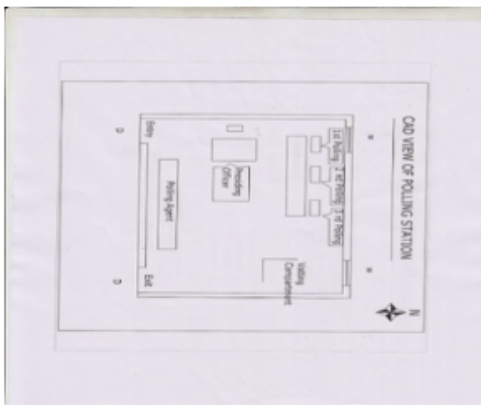

নির্বাচক নিবন্ধন আধিকারিকের স্বাক্ষর

Nazri Naksha

Google Map View

Polling Station Building Front View

Polling Station Front View

Cad View

Key MAP View

1 নাম : সুশীতা মান্ডি স্বামীর নাম: সুনীল মান্ডি বাড়ির নং : n0219 বয়স : 26 লিঙ্গ : মহিলা	ZJZ2195717 ফটো উপলব্ধ	2 নাম : বিশ্বনাথ কৈবর্ত পিতার নাম: ভরত কৈবর্ত বাড়ির নং : on11 বয়স : 42 লিঙ্গ : পুরুষ	KFG2979821 ফটো উপলব্ধ	3 নাম : পারুল কৈবর্ত স্বামীর নাম: ভরত কৈবর্ত বাড়ির নং : n0102 বয়স : 66 লিঙ্গ : মহিলা	ZJZ2351146 ফটো উপলব্ধ
4 নাম : ভরত কৈবর্ত পিতার নাম: ভীম কৈবর্ত বাড়ির নং : n0102 বয়স : 73 লিঙ্গ : পুরুষ	ZJZ2351138 ফটো উপলব্ধ	5 নাম : মামনী কৈবর্ত স্বামীর নাম: গোরচান্দ কৈবর্ত বাড়ির নং : না বয়স : 36 লিঙ্গ : মহিলা	ZJZ2382109 ফটো উপলব্ধ	6 নাম : ইতু কৈবর্ত পিতার নাম: আদিত্য কৈবর্ত বাড়ির নং : N0163 বয়স : 24 লিঙ্গ : মহিলা	ZJZ2388767 ফটো উপলব্ধ
7 নাম : শিবশান্ত কৈবর্ত পিতার নাম: বিশ্বপদ কৈবর্ত বাড়ির নং : না বয়স : 24 লিঙ্গ : পুরুষ	ZJZ2369734 ফটো উপলব্ধ	8 নাম : প্রশান্ত কৈবর্ত পিতার নাম: জলধর কৈবর্ত বাড়ির নং : এন0117 বয়স : 26 লিঙ্গ : পুরুষ	ZJZ2580439 ফটো উপলব্ধ	9 নাম : সাধন কৈবর্ত পিতার নাম: ভিকু কৈবর্ত বাড়ির নং : n0110 বয়স : 61 লিঙ্গ : পুরুষ	KFG3560893 ফটো উপলব্ধ
10 নাম : ভৈরব কৈবর্ত পিতার নাম: সাধন কৈবর্ত বাড়ির নং : n0110 বয়স : 32 লিঙ্গ : পুরুষ	ZJZ1793157 ফটো উপলব্ধ	11 নাম : রীতা কৈবর্ত স্বামীর নাম: ভৈরব কৈবর্ত বাড়ির নং : এন0110 বয়স : 25 লিঙ্গ : মহিলা	ZJZ2324903 ফটো উপলব্ধ	12 নাম : কম্পনা কৈবর্ত স্বামীর নাম: আদিত্য কৈবর্ত বাড়ির নং : n0163 বয়স : 51 লিঙ্গ : মহিলা	WB/35/241/069169 ফটো উপলব্ধ
13 নাম : নীলকমল কৈবর্ত পিতার নাম: শ্রীকান্ত কৈবর্ত বাড়ির নং : n0074 বয়স : 68 লিঙ্গ : পুরুষ	WB/35/241/069029 ফটো উপলব্ধ	14 নাম : শিবানী কৈবর্ত স্বামীর নাম: আদিত্য কৈবর্ত বাড়ির নং : এন0117 বয়স : 29 লিঙ্গ : মহিলা	ZJZ2581346 ফটো উপলব্ধ	15 নাম : মাধুরী কৈবর্ত স্বামীর নাম: বিশ্বনাথ কৈবর্ত বাড়ির নং : n0124 বয়স : 42 লিঙ্গ : মহিলা	KFG3141199 ফটো উপলব্ধ
16 নাম : রামপ্রসাদ কৈবর্ত পিতার নাম: গোপাল কৈবর্ত বাড়ির নং : n0206 বয়স : 27 লিঙ্গ : পুরুষ	ZJZ2182822 ফটো উপলব্ধ	17 নাম : সুজাতা কৈবর্ত স্বামীর নাম: প্রশান্ত কৈবর্ত বাড়ির নং : n0074 বয়স : 26 লিঙ্গ : মহিলা	ZJZ2222867 ফটো উপলব্ধ	18 নাম : লব কৈবর্ত পিতার নাম: বিমল কৈবর্ত বাড়ির নং : n0033 বয়স : 27 লিঙ্গ : পুরুষ	ZJZ2130821 ফটো উপলব্ধ
19 নাম : কুশ কৈবর্ত পিতার নাম: বিমল কৈবর্ত বাড়ির নং : n0033 বয়স : 27 লিঙ্গ : পুরুষ	ZJZ2130839 ফটো উপলব্ধ	20 নাম : কলাবতী কৈবর্ত স্বামীর নাম: নীলকমল কৈবর্ত বাড়ির নং : n0074 বয়স : 63 লিঙ্গ : মহিলা	WB/35/241/069315 ফটো উপলব্ধ	21 নাম : নির্মল কৈবর্ত পিতার নাম: রাজেন কৈবর্ত বাড়ির নং : n0014 বয়স : 46 লিঙ্গ : পুরুষ	KFG2979946 ফটো উপলব্ধ
22 নাম : আন্তিক কৈবর্ত পিতার নাম: মধুসূদন কৈবর্ত বাড়ির নং : n0067 বয়স : 46 লিঙ্গ : পুরুষ	KFG2460244 ফটো উপলব্ধ	23 নাম : চায়না কৈবর্ত স্বামীর নাম: আন্তিক কৈবর্ত বাড়ির নং : n0067 বয়স : 36 লিঙ্গ : মহিলা	ZJZ1252089 ফটো উপলব্ধ	24 নাম : যদু কৈবর্ত পিতার নাম: খুদীরাম কৈবর্ত বাড়ির নং : n0068 বয়স : 67 লিঙ্গ : পুরুষ	WB/35/241/069224 ফটো উপলব্ধ
25 নাম : পুতুনা কৈবর্ত স্বামীর নাম: যদু কৈবর্ত বাড়ির নং : n0068 বয়স : 63 লিঙ্গ : মহিলা	WB/35/241/069264 ফটো উপলব্ধ	26 নাম : অনিরুদ্ধ কৈবর্ত পিতার নাম: যদু কৈবর্ত বাড়ির নং : n0068 বয়স : 43 লিঙ্গ : পুরুষ	KFG2979698 ফটো উপলব্ধ	27 নাম : ছায়া কৈবর্ত স্বামীর নাম: অনিরুদ্ধ কৈবর্ত বাড়ির নং : n0068 বয়স : 33 লিঙ্গ : মহিলা	ZJZ1793066 ফটো উপলব্ধ
28 নাম : জ্যোৎস্না কৈবর্ত স্বামীর নাম: রাজেন কৈবর্ত বাড়ির নং : n0068 বয়স : 33 লিঙ্গ : মহিলা	ZJZ1793058 ফটো উপলব্ধ	29 নাম : মমতা কৈবর্ত পিতার নাম: মধুসূদন কৈবর্ত বাড়ির নং : n0067 বয়স : 41 লিঙ্গ : মহিলা	KFG3449469 ফটো উপলব্ধ	30 নাম : ভানুমতী কৈবর্ত স্বামীর নাম: মধুসূদন কৈবর্ত বাড়ির নং : n0067 বয়স : 65 লিঙ্গ : মহিলা	WB/35/241/069270 ফটো উপলব্ধ