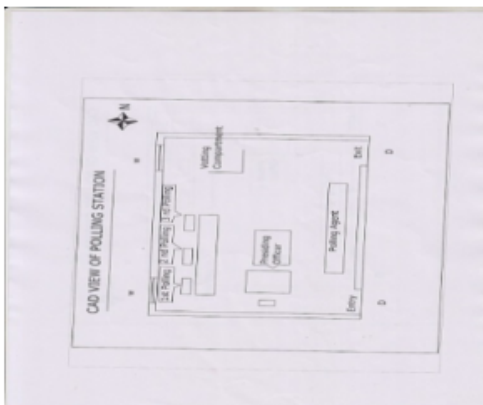

নির্বাচক নিবন্ধন আধিকারিকের স্বাক্ষর

Nazri Naksha

Google Map View

Polling Station Building Front View

Polling Station Front View

Cad View

Key MAP View

1 নাম : জবা চক্রবর্তী স্বামীর নাম: করুণা চক্রবর্তী বাড়ির নং : না বয়স : 45 লিঙ্গ : মহিলা	JPR0458034 ফটো উপলব্ধ	2 নাম : বিকাশ গরুই পিতার নাম: উত্তম গরুই বাড়ির নং : এন000 বয়স : 23 লিঙ্গ : পুরুষ	ZJZ2455335 ফটো উপলব্ধ	3 নাম : শ্যামল গরুই পিতার নাম: ধনঞ্জয় গরুই বাড়ির নং : এন0000 বয়স : 23 লিঙ্গ : পুরুষ	ZJZ2471266 ফটো উপলব্ধ
4 নাম : সোমা গরুই স্বামীর নাম: বিজয় গরুই বাড়ির নং : এন0000 বয়স : 26 লিঙ্গ : মহিলা	WNM2066926 ফটো উপলব্ধ	5 নাম : দেবকান্ত গরুই পিতার নাম: বিশ্বনাথ গরুই বাড়ির নং : এন0000 বয়স : 23 লিঙ্গ : পুরুষ	ZJZ2471357 ফটো উপলব্ধ	6 নাম : আলোক গরুই পিতার নাম: বাবলু গরুই বাড়ির নং : এন0042 বয়স : 23 লিঙ্গ : পুরুষ	ZJZ2453454 ফটো উপলব্ধ
7 নাম : টুঙ্গা গরুই স্বামীর নাম: অজয় গরুই বাড়ির নং : এন0000 বয়স : 23 লিঙ্গ : মহিলা	ZJZ2470789 ফটো উপলব্ধ	8 নাম : রাধিকা গরুই স্বামীর নাম: জয়দেব গরুই বাড়ির নং : এন0000 বয়স : 26 লিঙ্গ : মহিলা	ZJZ2470961 ফটো উপলব্ধ	9 নাম : আকাশ গরুই পিতার নাম: উত্তম গরুই বাড়ির নং : নং0080 বয়স : 24 লিঙ্গ : পুরুষ	ZJZ2419307 ফটো উপলব্ধ
10 নাম : রিন্দু গরুই স্বামীর নাম: রাজেশ কুমার গরুই বাড়ির নং : এন0041 বয়স : 24 লিঙ্গ : মহিলা	ZJZ2563914 ফটো উপলব্ধ	11 নাম : আষ্টমী গরুই স্বামীর নাম: আকাশ গরুই বাড়ির নং : এন0080 বয়স : 21 লিঙ্গ : মহিলা	ZJZ2666105 ফটো উপলব্ধ	12 নাম : শান্তা গরুই স্বামীর নাম: দীনেশ গরুই বাড়ির নং : এন0109 বয়স : 24 লিঙ্গ : মহিলা	ZJZ2563575 ফটো উপলব্ধ
13 নাম : বিজলা গরুই স্বামীর নাম: জিতেন গরুই বাড়ির নং : n0065 বয়স : 27 লিঙ্গ : মহিলা	ZJZ2257657 ফটো উপলব্ধ	14 নাম : উজ্জল গরুই পিতার নাম: সাগর গরুই বাড়ির নং : এন-0045 বয়স : 25 লিঙ্গ : পুরুষ	ZJZ2257301 ফটো উপলব্ধ	15 নাম : বুদ্ধদেব গরুই মায়ের নাম: ঠান্ডা গরুই বাড়ির নং : n0104 বয়স : 25 লিঙ্গ : পুরুষ	ZJZ2257475 ফটো উপলব্ধ
16 নাম : সোমনাথ গরুই পিতার নাম: রাখাগোবিন্দ গরুই বাড়ির নং : n0067 বয়স : 25 লিঙ্গ : পুরুষ	ZJZ2257491 ফটো উপলব্ধ	17 নাম : পবিত্র গরুই পিতার নাম: সাগর গরুই বাড়ির নং : এন0000 বয়স : 23 লিঙ্গ : পুরুষ	ZJZ2470557 ফটো উপলব্ধ	18 নাম : মানসী কুমারী গোস্বামী স্বামীর নাম: প্রবীর ব্যানার্জী বাড়ির নং : না বয়স : 27 লিঙ্গ : মহিলা	ZJZ2391605 ফটো উপলব্ধ
19 নাম : অজয় গরুই পিতার নাম: সুবল গরুই বাড়ির নং : এন-0050 বয়স : 25 লিঙ্গ : পুরুষ	ZJZ2257251 ফটো উপলব্ধ	20 নাম : শিলা গরুই পিতার নাম: বাবলু গরুই বাড়ির নং : এন-0110 বয়স : 25 লিঙ্গ : মহিলা	ZJZ2257277 ফটো উপলব্ধ	21 নাম : সজয় গরুই পিতার নাম: সুবল গরুই বাড়ির নং : এন0000 বয়স : 23 লিঙ্গ : পুরুষ	ZJZ2471670 ফটো উপলব্ধ
22 নাম : অনিমেষ্ চট্টরাজ পিতার নাম: বাবলু চট্টরাজ বাড়ির নং : এন0281 বয়স : 22 লিঙ্গ : পুরুষ	ZJZ2568129 ফটো উপলব্ধ	23 নাম : সাগর চট্টরাজ পিতার নাম: বলরাম চট্টরাজ বাড়ির নং : n0279 বয়স : 63 লিঙ্গ : পুরুষ	WB/35/241/054478 ফটো উপলব্ধ	24 নাম : অর্চনা চট্টরাজ স্বামীর নাম: সাগর চট্টরাজ বাড়ির নং : n0279 বয়স : 59 লিঙ্গ : মহিলা	WB/35/241/054453 ফটো উপলব্ধ
25 নাম : সুমন চট্টরাজ পিতার নাম: সাগর চট্টরাজ বাড়ির নং : n0279 বয়স : 41 লিঙ্গ : পুরুষ	KFG3448156 ফটো উপলব্ধ	26 নাম : সঞ্জয় চট্টরাজ পিতার নাম: সাগর চট্টরাজ বাড়ির নং : n0279 বয়স : 34 লিঙ্গ : পুরুষ	ZJZ1253517 ফটো উপলব্ধ	27 নাম : পঞ্চানন চট্টরাজ পিতার নাম: মদন চট্টরাজ বাড়ির নং : n0280 বয়স : 61 লিঙ্গ : পুরুষ	KFG2082642 ফটো উপলব্ধ
28 নাম : পূর্বী চট্টরাজ স্বামীর নাম: পঞ্চানন চট্টরাজ বাড়ির নং : n0280 বয়স : 56 লিঙ্গ : মহিলা	WB/35/241/054347 ফটো উপলব্ধ	29 নাম : তারকনাথ চট্টরাজ পিতার নাম: পঞ্চানন চট্টরাজ বাড়ির নং : n0280 বয়স : 35 লিঙ্গ : পুরুষ	ZJZ1253525 ফটো উপলব্ধ	30 নাম : বাবলু চট্টরাজ পিতার নাম: মদন চট্টরাজ বাড়ির নং : n0281 বয়স : 55 লিঙ্গ : পুরুষ	KFG2969038 ফটো উপলব্ধ