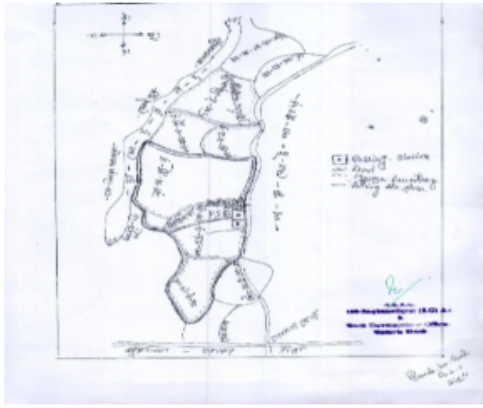

Nazri Naksha