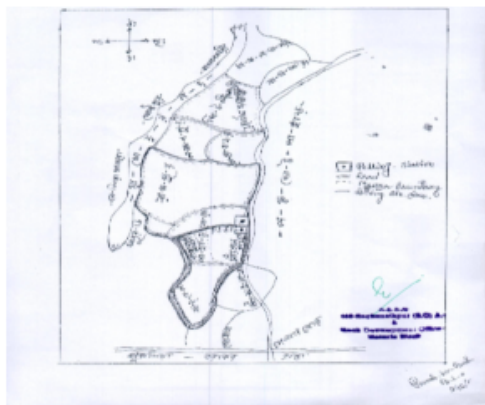

Nazri Naksha