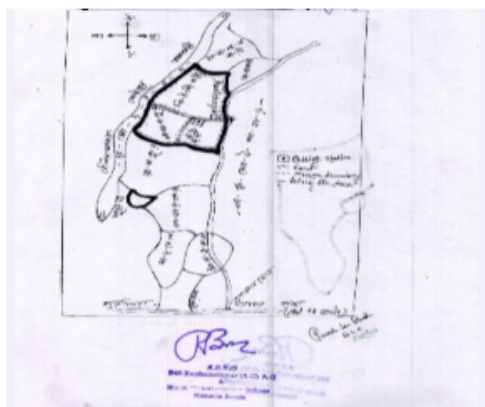

নির্বাচক নিবন্ধন আধিকারিকের স্বাক্ষর

Nazri Naksha

Google Map View

Polling Station Building Front View

Polling Station Front View

Cad View

Key MAP View

1 নাম : সুমিত্রা কর্মকার স্বামীর নাম: রামু কর্মকার বাড়ির নং : n0087 বয়স : 28 লিঙ্গ : মহিলা	ZJZ2258051 ফটো উপলব্ধ	2 নাম : আশিস কর্মকার পিতার নাম: মানিক কর্মকার বাড়ির নং : এন0000 বয়স : 24 লিঙ্গ : পুরুষ	ZJZ2480259 ফটো উপলব্ধ	3 নাম : অজয় কর্মকার পিতার নাম: জিতেন কর্মকার বাড়ির নং : এন0000 বয়স : 23 লিঙ্গ : পুরুষ	ZJZ2480176 ফটো উপলব্ধ
4 নাম : মেনকা কিস্কু স্বামীর নাম: শান্তা হাঁসদা বাড়ির নং : এন0078 বয়স : 24 লিঙ্গ : মহিলা	ZJZ2577922 ফটো উপলব্ধ	5 নাম : রাজেন্দ্রনাথ কিস্কু পিতার নাম: বিজয় কিস্কু বাড়ির নং : n0127 বয়স : 26 লিঙ্গ : পুরুষ	ZJZ2258119 ফটো উপলব্ধ	6 নাম : পূর্ণিমা কিস্কু পিতার নাম: সূর্য কিস্কু বাড়ির নং : 120 বয়স : 26 লিঙ্গ : মহিলা	ZJZ2258226 ফটো উপলব্ধ
7 নাম : সরিতা কিস্কু মারান্ডি স্বামীর নাম: শ্রীকান্ত কিস্কু বাড়ির নং : এন0000 বয়স : 26 লিঙ্গ : মহিলা	ZJZ2480085 ফটো উপলব্ধ	8 নাম : এমেল কিস্কু পিতার নাম: সূর্য কিস্কু বাড়ির নং : এন0000 বয়স : 23 লিঙ্গ : পুরুষ	ZJZ2480051 ফটো উপলব্ধ	9 নাম : মুখী সরেন টুডু স্বামীর নাম: শিবশঙ্কর টুডু বাড়ির নং : এন0 বয়স : 26 লিঙ্গ : মহিলা	ZJZ2467280 ফটো উপলব্ধ
10 নাম : নিলু টুডু পিতার নাম: বলদেব টুডু বাড়ির নং : 09 বয়স : 26 লিঙ্গ : পুরুষ	ZJZ2258259 ফটো উপলব্ধ	11 নাম : শকুন্তলা টুডু পিতার নাম: বলদেব টুডু বাড়ির নং : n0009 বয়স : 28 লিঙ্গ : মহিলা	ZJZ2131308 ফটো উপলব্ধ	12 নাম : কাজলী টুডু পিতার নাম: বলদেব টুডু বাড়ির নং : n0009 বয়স : 35 লিঙ্গ : মহিলা	ZJZ1408681 ফটো উপলব্ধ
13 নাম : শ্রাবনী টুডু পিতার নাম: বলদেব টুডু বাড়ির নং : n0009 বয়স : 33 লিঙ্গ : মহিলা	ZJZ1408699 ফটো উপলব্ধ	14 নাম : চন্দনা টুডু পিতার নাম: কাল টুডু বাড়ির নং : n0015 বয়স : 30 লিঙ্গ : মহিলা	ZJZ1794296 ফটো উপলব্ধ	15 নাম : শিবশংকর টুডু পিতার নাম: কাল টুডু বাড়ির নং : n0015 বয়স : 35 লিঙ্গ : পুরুষ	ZJZ0815597 ফটো উপলব্ধ
16 নাম : শ্রীমতী টুডু স্বামীর নাম: কাল টুডু বাড়ির নং : n0015 বয়স : 61 লিঙ্গ : মহিলা	WB/35/241/054195 ফটো উপলব্ধ	17 নাম : কাল টুডু পিতার নাম: মঙ্গল টুডু বাড়ির নং : n0015 বয়স : 66 লিঙ্গ : পুরুষ	WB/35/241/054290 ফটো উপলব্ধ	18 নাম : কালিমনি টুডু স্বামীর নাম: গুরুপদ টুডু বাড়ির নং : n0009 বয়স : 49 লিঙ্গ : মহিলা	ZJZ1568831 ফটো উপলব্ধ
19 নাম : রুপলাল টুডু পিতার নাম: বলদেব টুডু বাড়ির নং : n0009 বয়স : 44 লিঙ্গ : পুরুষ	ZJZ1568823 ফটো উপলব্ধ	20 নাম : লখিমদর টুডু পিতার নাম: বলদেব টুডু বাড়ির নং : n0009 বয়স : 50 লিঙ্গ : পুরুষ	WB/35/241/054511 ফটো উপলব্ধ	21 নাম : দুলালী টুডু স্বামীর নাম: দেবদাস টুডু বাড়ির নং : n0002 বয়স : 36 লিঙ্গ : মহিলা	ZJZ1794320 ফটো উপলব্ধ
22 নাম : দেবদাস টুডু পিতার নাম: কাল টুডু বাড়ির নং : n0002 বয়স : 38 লিঙ্গ : পুরুষ	KFG3816055 ফটো উপলব্ধ	23 নাম : অষ্টমি বাউরি স্বামীর নাম: দুর্গাদাস বাউরি বাড়ির নং : এন0000 বয়স : 28 লিঙ্গ : মহিলা	ZJZ2480275 ফটো উপলব্ধ	24 নাম : আশা বাউরি পিতার নাম: সুনীল বাউরি বাড়ির নং : শীউলিবারী বয়স : 23 লিঙ্গ : মহিলা	ZJZ2480499 ফটো উপলব্ধ
25 নাম : ঝর্না বাউরী স্বামীর নাম: নিতাই বাউরী বাড়ির নং : n0005 বয়স : 40 লিঙ্গ : মহিলা	ZJZ2028751 ফটো উপলব্ধ	26 নাম : মঞ্জু বাউরী পিতার নাম: শক্তিপদ বাউরী বাড়ির নং : এন000 বয়স : 35 লিঙ্গ : মহিলা	ZJZ1217546 ফটো উপলব্ধ	27 নাম : আকাশ বাউরী পিতার নাম: ভুবন বাউরী বাড়ির নং : এন0026 বয়স : 22 লিঙ্গ : পুরুষ	ZJZ2567899 ফটো উপলব্ধ
28 নাম : রাজু বাউরী পিতার নাম: গৌরান্দ বাউরী বাড়ির নং : এন0036 বয়স : 24 লিঙ্গ : পুরুষ	ZJZ2567956 ফটো উপলব্ধ	29 নাম : চাঁদমনি বাউরী স্বামীর নাম: বিশ্বনাথ বাউরী বাড়ির নং : এন0020 বয়স : 33 লিঙ্গ : মহিলা	ZJZ2665438 ফটো উপলব্ধ	30 নাম : বাসন্তী বাউরী স্বামীর নাম: বাবলু বাউরী বাড়ির নং : এন0000 বয়স : 26 লিঙ্গ : মহিলা	ZJZ2480119 ফটো উপলব্ধ