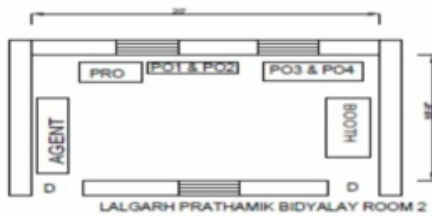

নির্বাচক নিবন্ধন আধিকারিকের স্বাক্ষর

Nazri Naksha

Google Map View

Polling Station Building Front View

Polling Station Front View

Cad View

Key MAP View

1	WB/35/241/060479	নাম : আজরা খাতুন স্বামীর নাম: মহঃওলি বাড়ির নং : n0053 বয়স : 61 লিঙ্গ : মহিলা	ফটো উপলব্ধ	2	ZJZ1255801	নাম : মহঃ রসিদ আলম পিতার নাম: মহঃ ওলি আলম বাড়ির নং : n0054 বয়স : 35 লিঙ্গ : পুরুষ	ফটো উপলব্ধ	3	ZJZ1796143	নাম : লাইলন খাতুন স্বামীর নাম: মহঃ খুরসিদ আলম আনসারী বাড়ির নং : n0054 বয়স : 37 লিঙ্গ : মহিলা	ফটো উপলব্ধ
4	ZJZ1668011	নাম : রোশন খাতুন স্বামীর নাম: মহঃ নাজির বাড়ির নং : n0054 বয়স : 33 লিঙ্গ : মহিলা	ফটো উপলব্ধ	5	ZJZ1667989	নাম : মহঃ নাজির পিতার নাম: মহঃ ওলি বাড়ির নং : n0054 বয়স : 37 লিঙ্গ : পুরুষ	ফটো উপলব্ধ	6	KFG2453694	নাম : মহঃকুরসিদ পিতার নাম: মহঃওলি বাড়ির নং : n0054 বয়স : 44 লিঙ্গ : পুরুষ	ফটো উপলব্ধ
7	KFG2975746	নাম : হাসিনা বানু স্বামীর নাম: মহঃ কালাম বাড়ির নং : n0053 বয়স : 43 লিঙ্গ : মহিলা	ফটো উপলব্ধ	8	WB/35/241/060213	নাম : মহঃ শফীক পিতার নাম: জামিরুদ্দিন শেখ বাড়ির নং : n0052 বয়স : 86 লিঙ্গ : পুরুষ	ফটো উপলব্ধ	9	WB/35/241/060137	নাম : খেইরুন বিবি স্বামীর নাম: মহঃ শফীক বাড়ির নং : n0052 বয়স : 81 লিঙ্গ : মহিলা	ফটো উপলব্ধ
10	ZJZ0291187	নাম : অজমেরুন বানো পিতার নাম: মহঃ শফীক বাড়ির নং : n0052 বয়স : 40 লিঙ্গ : মহিলা	ফটো উপলব্ধ	11	WB/35/241/060335	নাম : উত্তম তত্তুবায় পিতার নাম: শিবরাম তত্তুবায় বাড়ির নং : n0052 বয়স : 55 লিঙ্গ : পুরুষ	ফটো উপলব্ধ	12	KFG2975225	নাম : কাজল তত্তুবায় স্বামীর নাম: উত্তম তত্তুবায় বাড়ির নং : n0052 বয়স : 43 লিঙ্গ : মহিলা	ফটো উপলব্ধ
13	KFG3816568	নাম : শুশান্ত তত্তুবায় পিতার নাম: চৈতন্য তত্তুবায় বাড়ির নং : 106 বয়স : 42 লিঙ্গ : পুরুষ	ফটো উপলব্ধ	14	ZJZ1796200	নাম : সুমনা দত্ত স্বামীর নাম: শ্রীকান্ত তত্তুবায় বাড়ির নং : n0052 বয়স : 31 লিঙ্গ : মহিলা	ফটো উপলব্ধ	15	ZJZ1255793	নাম : নীলকণ্ঠ তত্তুবায় পিতার নাম: চৈতন্য তত্তুবায় বাড়ির নং : n0052 বয়স : 36 লিঙ্গ : পুরুষ	ফটো উপলব্ধ
16	WB/35/241/060176	নাম : কালাম শেখ পিতার নাম: মহঃ শফীক শেখ বাড়ির নং : n0052 বয়স : 60 লিঙ্গ : পুরুষ	ফটো উপলব্ধ	17	ZJZ0816595	নাম : মহমদ রামজান পিতার নাম: মহমদ সফিক বাড়ির নং : n0052 বয়স : 49 লিঙ্গ : পুরুষ	ফটো উপলব্ধ	18	KFG2975241	নাম : মহঃ আজাদ পিতার নাম: মহঃ শফিক বাড়ির নং : n0052 বয়স : 44 লিঙ্গ : পুরুষ	ফটো উপলব্ধ
19	ZJZ1796218	নাম : তাবাসুম পারবিন স্বামীর নাম: মহঃআজাদ বাড়ির নং : n0052 বয়স : 33 লিঙ্গ : মহিলা	ফটো উপলব্ধ	20	ZJZ2427664	নাম : অতসী মন্ডল স্বামীর নাম: নীলকান্ত তত্তুবায় বাড়ির নং : N0052 বয়স : 35 লিঙ্গ : মহিলা	ফটো উপলব্ধ	21	ZJZ2030385	নাম : অর্পিতা তত্তুবায় স্বামীর নাম: সুশান্ত তত্তুবায় বাড়ির নং : 106 বয়স : 33 লিঙ্গ : মহিলা	ফটো উপলব্ধ
22	ZJZ2259539	নাম : মহম্মদ শোয়েব পিতার নাম: মহম্মদ কালাম বাড়ির নং : এন-0052 বয়স : 25 লিঙ্গ : পুরুষ	ফটো উপলব্ধ	23	ZJZ2259489	নাম : মহম্মদ জাবেদ আনসারী পিতার নাম: মহম্মদ কালাম আনসারী বাড়ির নং : এন-0052 বয়স : 25 লিঙ্গ : পুরুষ	ফটো উপলব্ধ	24	ZJZ2473783	নাম : শুভা তত্তুবায় পিতার নাম: উত্তম তত্তুবায় বাড়ির নং : এন0052 বয়স : 23 লিঙ্গ : মহিলা	ফটো উপলব্ধ
25	KFG3448891	নাম : শ্রীকান্ত তত্তুবায় পিতার নাম: চৈতন্য তত্তুবায় বাড়ির নং : n0052 বয়স : 42 লিঙ্গ : পুরুষ	ফটো উপলব্ধ	26	ZJZ2679447	নাম : কবিতা তত্তুবায় স্বামীর নাম: চৈতন্য তত্তুবায় বাড়ির নং : জনাডশ্রী বয়স : 61 লিঙ্গ : মহিলা	ফটো উপলব্ধ	27	ZJZ2751857	নাম : শুভদীপ তত্তুবায় পিতার নাম: উত্তম তত্তুবায় বাড়ির নং : এন0052 বয়স : 20 লিঙ্গ : পুরুষ	ফটো উপলব্ধ
28	ZJZ2030187	নাম : রুকসানা খাতুন পিতার নাম: মহঃ শামিম আনসারী বাড়ির নং : n0213 বয়স : 36 লিঙ্গ : মহিলা	ফটো উপলব্ধ	29	GRF1269471	নাম : মহঃ শামিম আনসারী পিতার নাম: মহঃ উসমান আনসারী বাড়ির নং : n0213 বয়স : 45 লিঙ্গ : পুরুষ	ফটো উপলব্ধ	30	KFG3766920	নাম : সাবানা বানো পিতার নাম: মহম্মদ ফারুক আলি বাড়ির নং : এন0055 বয়স : 43 লিঙ্গ : মহিলা	ফটো উপলব্ধ