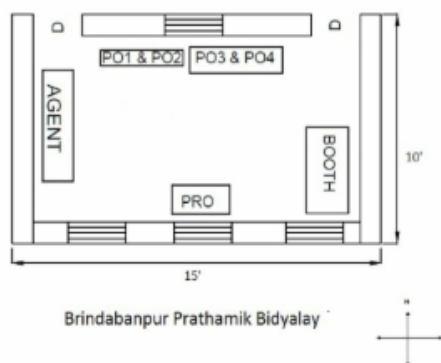

নির্বাচক নিবন্ধন আধিকারিকের স্বাক্ষর

Nazri Naksha

Google Map View

Polling Station Building Front View

Polling Station Front View

Cad View

Key MAP View

1 নাম : চিত্ত মর্মু পিতার নাম: লক্ষ্মন মর্মু বাড়ির নং : এন0181 বয়স : 23 লিঙ্গ : পুরুষ	ZJZ2577492 ফটো উপলব্ধ	2 নাম : মতিলাল হেমব্রম পিতার নাম: ববুদাস হেমব্রম বাড়ির নং : এন0179 বয়স : 24 লিঙ্গ : পুরুষ	ZJZ2577856 ফটো উপলব্ধ	3 নাম : সোনালী মান্ডী পিতার নাম: ভগবান মান্ডী বাড়ির নং : এন0166 বয়স : 24 লিঙ্গ : মহিলা	ZJZ2577914 ফটো উপলব্ধ
4 নাম : অনিল হেহ্রম পিতার নাম: চাঁদ হেহ্রম বাড়ির নং : এন0164 বয়স : 24 লিঙ্গ : পুরুষ	ZJZ2578045 ফটো উপলব্ধ	5 নাম : হরিপদ কিস্কু পিতার নাম: রামসাই কিস্কু বাড়ির নং : n0141 বয়স : 64 লিঙ্গ : পুরুষ	KFG2612844 ফটো উপলব্ধ	6 নাম : মাহালাল কিস্কু পিতার নাম: হরিপদ কিস্কু বাড়ির নং : n0141 বয়স : 37 লিঙ্গ : পুরুষ	ZJZ0817239 ফটো উপলব্ধ
7 নাম : শান্তনা কেবর্ত স্বামীর নাম: জিতেন কেবর্ত বাড়ির নং : n0117 বয়স : 33 লিঙ্গ : মহিলা	ZJZ2031490 ফটো উপলব্ধ	8 নাম : পার্বতী কেবর্ত স্বামীর নাম: শ্যামল কেবর্ত বাড়ির নং : n0117 বয়স : 35 লিঙ্গ : মহিলা	ZJZ2031508 ফটো উপলব্ধ	9 নাম : ভবানী কেবর্ত স্বামীর নাম: বাদল কেবর্ত বাড়ির নং : n0117 বয়স : 30 লিঙ্গ : মহিলা	ZJZ2031516 ফটো উপলব্ধ
10 নাম : সান্তনা কেবর্ত স্বামীর নাম: আদিতা কেবর্ত বাড়ির নং : n0015 বয়স : 30 লিঙ্গ : মহিলা	ZJZ2174084 ফটো উপলব্ধ	11 নাম : জয়দেব কেবর্ত পিতার নাম: ভোলানাথ কেবর্ত বাড়ির নং : n0129 বয়স : 28 লিঙ্গ : পুরুষ	ZJZ2031300 ফটো উপলব্ধ	12 নাম : সুরেশ কেবর্ত পিতার নাম: অশোক কেবর্ত বাড়ির নং : n0037 বয়স : 28 লিঙ্গ : পুরুষ	ZJZ2031342 ফটো উপলব্ধ
13 নাম : সঞ্জয় কেবর্ত পিতার নাম: উপাস কেবর্ত বাড়ির নং : n0117 বয়স : 28 লিঙ্গ : পুরুষ	ZJZ2031367 ফটো উপলব্ধ	14 নাম : দীপালি কেবর্ত স্বামীর নাম: প্রদীপ কেবর্ত বাড়ির নং : n0014 বয়স : 34 লিঙ্গ : মহিলা	ZJZ2031409 ফটো উপলব্ধ	15 নাম : লক্ষী কেবর্ত স্বামীর নাম: মিতুন কেবর্ত বাড়ির নং : n0015 বয়স : 36 লিঙ্গ : মহিলা	ZJZ2132611 ফটো উপলব্ধ
16 নাম : সুন্দরা কেবর্ত স্বামীর নাম: সাগর কেবর্ত বাড়ির নং : n0126 বয়স : 45 লিঙ্গ : মহিলা	ZJZ2132660 ফটো উপলব্ধ	17 নাম : পার্থ প্রতীম কেবর্ত পিতার নাম: জীতেন কেবর্ত বাড়ির নং : এন00214 বয়স : 28 লিঙ্গ : পুরুষ	ZJZ2132769 ফটো উপলব্ধ	18 নাম : বারু কেবর্ত পিতার নাম: তপন কেবর্ত বাড়ির নং : n0117 বয়স : 28 লিঙ্গ : পুরুষ	ZJZ2132801 ফটো উপলব্ধ
19 নাম : দীপক কেবর্ত পিতার নাম: সতীশ কেবর্ত বাড়ির নং : n0016 বয়স : 28 লিঙ্গ : পুরুষ	ZJZ2031417 ফটো উপলব্ধ	20 নাম : তপন কেবর্ত পিতার নাম: অক্ষয় কেবর্ত বাড়ির নং : n0117 বয়স : 59 লিঙ্গ : পুরুষ	KFG2612869 ফটো উপলব্ধ	21 নাম : বালকা কেবর্ত স্বামীর নাম: তপন কেবর্ত বাড়ির নং : n0117 বয়স : 53 লিঙ্গ : মহিলা	ZJZ2329928 ফটো উপলব্ধ
22 নাম : মমিতা কেবর্ত স্বামীর নাম: উপাস কেবর্ত বাড়ির নং : n0117 বয়স : 50 লিঙ্গ : মহিলা	WB/35/241/201467 ফটো উপলব্ধ	23 নাম : জয়ন্ত মুদি পিতার নাম: নারায়ন মুদি বাড়ির নং : n0117 বয়স : 40 লিঙ্গ : পুরুষ	KFG3141165 ফটো উপলব্ধ	24 নাম : গোবিন্দ কেবর্ত পিতার নাম: কানাই কেবর্ত বাড়ির নং : n0015 বয়স : 36 লিঙ্গ : পুরুষ	ZJZ0817148 ফটো উপলব্ধ
25 নাম : অমিতাভ কেবর্ত পিতার নাম: কানাই কেবর্ত বাড়ির নং : n0015 বয়স : 37 লিঙ্গ : পুরুষ	KFG3832805 ফটো উপলব্ধ	26 নাম : জ্যোৎস্না কেবর্ত স্বামীর নাম: কানাই কেবর্ত বাড়ির নং : n0015 বয়স : 53 লিঙ্গ : মহিলা	WB/35/241/201104 ফটো উপলব্ধ	27 নাম : সুনীতা কেবর্ত স্বামীর নাম: বলাই কেবর্ত বাড়ির নং : n0015 বয়স : 50 লিঙ্গ : মহিলা	KFG2612950 ফটো উপলব্ধ
28 নাম : বলাই কেবর্ত পিতার নাম: গুরুপদ কেবর্ত বাড়ির নং : n0015 বয়স : 66 লিঙ্গ : পুরুষ	WB/35/241/201430 ফটো উপলব্ধ	29 নাম : কুস্তা কেবর্ত স্বামীর নাম: মেথর কেবর্ত বাড়ির নং : n0150 বয়স : 31 লিঙ্গ : মহিলা	ZJZ1797463 ফটো উপলব্ধ	30 নাম : পরমা কেবর্ত স্বামীর নাম: পাবিত কেবর্ত বাড়ির নং : n0153 বয়স : 43 লিঙ্গ : মহিলা	ZJZ1669225 ফটো উপলব্ধ