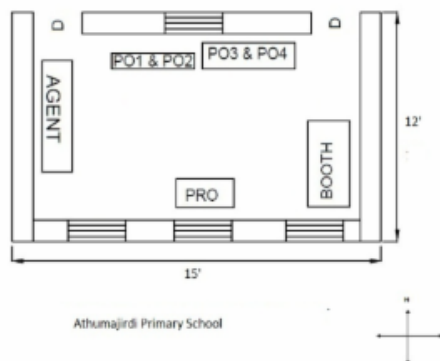

নির্বাচক নিবন্ধন আধিকারিকের স্বাক্ষর

Nazri Naksha

Google Map View

Polling Station Building Front View

Polling Station Front View

Cad View

Key MAP View

1 নাম : উত্তম কর্মকার পিতার নাম: অনিল কর্মকার বাড়ির নং : n0031 বয়স : 47 লিঙ্গ : পুরুষ	KFG2615649 ফটো উপলব্ধ	2 নাম : প্রমীলা কর্মকার স্বামীর নাম: উত্তম কর্মকার বাড়ির নং : n0031 বয়স : 44 লিঙ্গ : মহিলা	KFG2617090 ফটো উপলব্ধ	3 নাম : মধুসূদন কর্মকার পিতার নাম: অনিল কর্মকার বাড়ির নং : n0031 বয়স : 42 লিঙ্গ : পুরুষ	KFG2617074 ফটো উপলব্ধ
4 নাম : মৃগায়ী কর্মকার স্বামীর নাম: মধুসূদন কর্মকার বাড়ির নং : n0031 বয়স : 30 লিঙ্গ : মহিলা	ZJZ1938893 ফটো উপলব্ধ	5 নাম : বন্যা মাজী স্বামীর নাম: গদাধর মাজী বাড়ির নং : n0031 বয়স : 45 লিঙ্গ : মহিলা	ZJZ0304659 ফটো উপলব্ধ	6 নাম : মনিলাল কর্মকার পিতার নাম: খুকু কর্মকার বাড়ির নং : n0033 বয়স : 61 লিঙ্গ : পুরুষ	WB/35/241/204445 ফটো উপলব্ধ
7 নাম : অনিতা কর্মকার স্বামীর নাম: মনিলাল কর্মকার বাড়ির নং : n0033 বয়স : 54 লিঙ্গ : মহিলা	ZJZ2779288 ফটো উপলব্ধ	8 নাম : কিষন কর্মকার পিতার নাম: মনিলাল কর্মকার বাড়ির নং : n0033 বয়স : 34 লিঙ্গ : পুরুষ	ZJZ1257906 ফটো উপলব্ধ	9 নাম : বৃন্দাবন কর্মকার পিতার নাম: খুকু কর্মকার বাড়ির নং : n0034 বয়স : 49 লিঙ্গ : পুরুষ	WB/35/241/204370 ফটো উপলব্ধ
10 নাম : নীরু কর্মকার স্বামীর নাম: বৃন্দাবন কর্মকার বাড়ির নং : n0034 বয়স : 39 লিঙ্গ : মহিলা	KFG3466083 ফটো উপলব্ধ	11 নাম : ধনঞ্জয় কর্মকার পিতার নাম: খুকু কর্মকার বাড়ির নং : n0035 বয়স : 53 লিঙ্গ : পুরুষ	WB/35/241/204209 ফটো উপলব্ধ	12 নাম : বীজলা কর্মকার স্বামীর নাম: ধীরেন্দ্র কর্মকার বাড়ির নং : n0044 বয়স : 59 লিঙ্গ : মহিলা	WB/35/241/204338 ফটো উপলব্ধ
13 নাম : পর্বত কর্মকার পিতার নাম: সুনীল কর্মকার বাড়ির নং : n0036 বয়স : 36 লিঙ্গ : পুরুষ	ZJZ1257930 ফটো উপলব্ধ	14 নাম : সুলোচনা কর্মকার স্বামীর নাম: নন্দ কর্মকার বাড়ির নং : n0036 বয়স : 37 লিঙ্গ : মহিলা	ZJZ0817981 ফটো উপলব্ধ	15 নাম : নন্দ কর্মকার পিতার নাম: সুনীল কর্মকার বাড়ির নং : n0036 বয়স : 38 লিঙ্গ : পুরুষ	KFG3466208 ফটো উপলব্ধ
16 নাম : লক্ষী কর্মকার স্বামীর নাম: আনন্দ কর্মকার বাড়ির নং : n0036 বয়স : 43 লিঙ্গ : মহিলা	KFG2617082 ফটো উপলব্ধ	17 নাম : আনন্দ কর্মকার পিতার নাম: সুনীল কর্মকার বাড়ির নং : n0036 বয়স : 50 লিঙ্গ : পুরুষ	WB/35/241/2044476 ফটো উপলব্ধ	18 নাম : আরতি কর্মকার স্বামীর নাম: সুনীল কর্মকার বাড়ির নং : n0036 বয়স : 65 লিঙ্গ : মহিলা	KFG3142817 ফটো উপলব্ধ
19 নাম : অনিতা কর্মকার স্বামীর নাম: ধনঞ্জয় কর্মকার বাড়ির নং : n0035 বয়স : 50 লিঙ্গ : মহিলা	KFG2615664 ফটো উপলব্ধ	20 নাম : সোমনাথ কর্মকার পিতার নাম: উত্তম কর্মকার বাড়ির নং : n০০৩১ বয়স : 24 লিঙ্গ : পুরুষ	ZJZ2395960 ফটো উপলব্ধ	21 নাম : কল্যাণী কর্মকার স্বামীর নাম: অনিল কর্মকার বাড়ির নং : n0031 বয়স : 67 লিঙ্গ : মহিলা	ZJZ2329423 ফটো উপলব্ধ
22 নাম : বিশ্বজিৎ কর্মকার পিতার নাম: মনিলাল কর্মকার বাড়ির নং : n0033 বয়স : 28 লিঙ্গ : পুরুষ	ZJZ2031789 ফটো উপলব্ধ	23 নাম : লক্ষী কর্মকার স্বামীর নাম: কিষন কর্মকার বাড়ির নং : n0033 বয়স : 29 লিঙ্গ : মহিলা	ZJZ2031854 ফটো উপলব্ধ	24 নাম : গদাধর মাজী পিতার নাম: নিতাই মাজী বাড়ির নং : n0031 বয়স : 53 লিঙ্গ : পুরুষ	WB/35/241/204287 ফটো উপলব্ধ
25 নাম : মীনু কর্মকার পিতার নাম: পর্বত কর্মকার বাড়ির নং : এন0036 বয়স : 28 লিঙ্গ : মহিলা	WNM2384220 ফটো উপলব্ধ	26 নাম : অবিনাশ কর্মকার পিতার নাম: আনন্দ কর্মকার বাড়ির নং : এন0036 বয়স : 22 লিঙ্গ : পুরুষ	ZJZ2536571 ফটো উপলব্ধ	27 নাম : রাজেশ কর্মকার পিতার নাম: ধনঞ্জয় কর্মকার বাড়ির নং : এন0035 বয়স : 22 লিঙ্গ : পুরুষ	ZJZ2536605 ফটো উপলব্ধ
28 নাম : মৃত্যঞ্জয় মাজী পিতার নাম: গদাধর মাজী বাড়ির নং : এন0031 বয়স : 20 লিঙ্গ : পুরুষ	ZJZ2683100 ফটো উপলব্ধ	29 নাম : ষষ্ঠী কৈবর্ত স্বামীর নাম: গুরুদাস কৈবর্ত বাড়ির নং : এন0096 বয়স : 26 লিঙ্গ : মহিলা	ZJZ2188555 ফটো উপলব্ধ	30 নাম : গুরুদাস কৈবর্ত পিতার নাম: অজিত কৈবর্ত বাড়ির নং : n0096 বয়স : 33 লিঙ্গ : পুরুষ	ZJZ1626373 ফটো উপলব্ধ