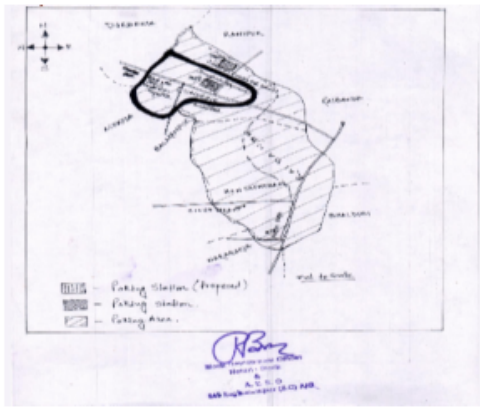

নির্বাচক নিবন্ধন আধিকারিকের স্বাক্ষর

Nazri Naksha

Google Map View

Polling Station Building Front View

Polling Station Front View

Cad View

Key MAP View

বিধানসভা নির্বাচনক্ষেত্রের নং, নাম : 246-রঘুনাথপুর
ভাগ নং, নাম : 1-ডুমুরহিড়(আংশিক)(মন্ডলপাড়া,মাঝিপাড়া,বাড়ইপাড়া)