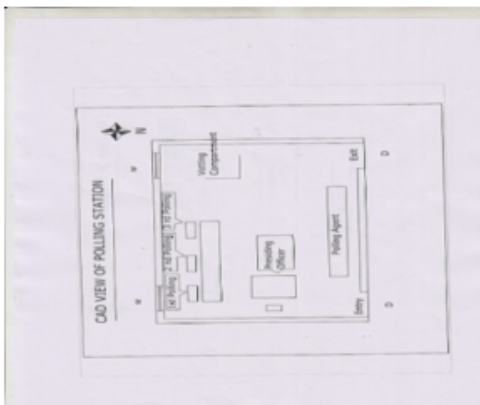

নির্বাচক নিবন্ধন আধিকারিকের স্বাক্ষর

Nazri Naksha

Google Map View

Polling Station Building Front View

Polling Station Front View

Cad View

Key MAP View

বিধানসভা নির্বাচনক্ষেত্রের নং, নাম : 246-রঘুনাথপুর
ভাগ নং, নাম : 1-ডুমুরহিড়(আংশিক)(মন্ডলপাড়া,মাঝিপাড়া,বাড়ইপাড়া)