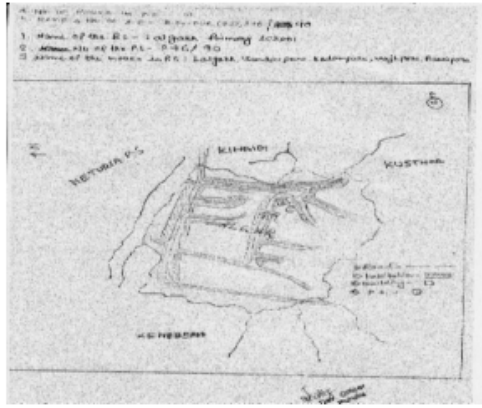

Nazri Naksha