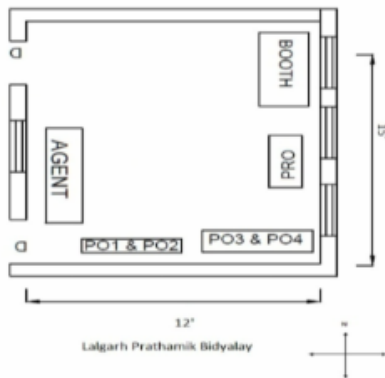

নির্বাচক নিবন্ধন আধিকারিকের স্বাক্ষর

Nazri Naksha

Google Map View

Polling Station Building Front View

Polling Station Front View

Cad View

Key MAP View

বিধানসভা নির্বাচনক্ষেত্রের নং, নাম : 246-রঘুনাথপুর  
ভাগ নং, নাম : 1-লালগড়,খান্দার পাড়া,কদম পাড়া,মাঝ পাড়া,বাউরীপাড়া,উপরপাড়া