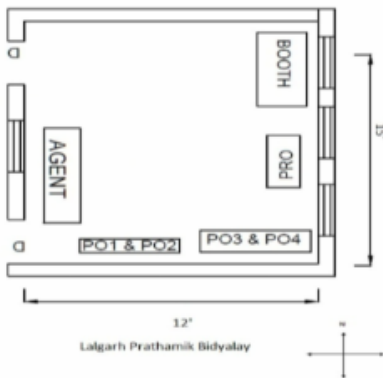

নির্বাচক নিবন্ধন আধিকারিকের স্বাক্ষর

Nazri Naksha

Google Map View

Polling Station Building Front View

Polling Station Front View

Cad View

Key MAP View

1 নাম : সন্ধ্যা দেবী স্বামীর নাম: রামধন গোস্বামী বাড়ির নং : n0216 বয়স : 66 লিঙ্গ : মহিলা	ZJZ1939370	ফটো উপলব্ধ	2 নাম : সোমনাথ মল্লিক পিতার নাম: শ্রীমন্ত মল্লিক বাড়ির নং : এন088 বয়স : 24 লিঙ্গ : পুরুষ	ZJZ2593341	ফটো উপলব্ধ	3 নাম : বিকাশ কুস্তকার পিতার নাম: নলিনী কুস্তকার বাড়ির নং : n0212 বয়স : 40 লিঙ্গ : পুরুষ	ZJZ1798909	ফটো উপলব্ধ
4 নাম : পূর্ণিমা কুস্তকার স্বামীর নাম: পরিমিত কুস্তকার বাড়ির নং : n0054 বয়স : 37 লিঙ্গ : মহিলা	ZJZ1670736	ফটো উপলব্ধ	5 নাম : কবিতা কুস্তকার স্বামীর নাম: গুরুপদ কুস্তকার বাড়ির নং : n0054 বয়স : 37 লিঙ্গ : মহিলা	ZJZ1258474	ফটো উপলব্ধ	6 নাম : জননী কুস্তকার স্বামীর নাম: বিকাশ কুস্তকার বাড়ির নং : n0212 বয়স : 35 লিঙ্গ : মহিলা	ZJZ1939404	ফটো উপলব্ধ
7 নাম : গুরুপদ কুস্তকার পিতার নাম: লক্ষীকান্ত কুস্তকার বাড়ির নং : n0054 বয়স : 66 লিঙ্গ : পুরুষ	ZJZ2358133	ফটো উপলব্ধ	8 নাম : পরিমিত কুস্তকার পিতার নাম: গুরুপদ কুস্তকার বাড়ির নং : n0054 বয়স : 43 লিঙ্গ : পুরুষ	KFG3776937	ফটো উপলব্ধ	9 নাম : ছবি কর্মকার পিতার নাম: ভক্তি কর্মকার বাড়ির নং : এন0040 বয়স : 39 লিঙ্গ : মহিলা	KFG3837440	ফটো উপলব্ধ
10 নাম : সুরজ কর্মকার পিতার নাম: ভোলানাথ কর্মকার বাড়ির নং : এন0041 বয়স : 21 লিঙ্গ : পুরুষ	ZJZ2679462	ফটো উপলব্ধ	11 নাম : রাহুল কর্মকার পিতার নাম: ভোলানাথ কর্মকার বাড়ির নং : এন0041 বয়স : 21 লিঙ্গ : পুরুষ	ZJZ2680403	ফটো উপলব্ধ	12 নাম : নিমাই কর্মকার মায়ের নাম: গোলক কর্মকার বাড়ির নং : n0040 বয়স : 71 লিঙ্গ : পুরুষ	WB/35/241/210022	ফটো উপলব্ধ
13 নাম : নন্দদুলাল কর্মকার পিতার নাম: নিমাই কর্মকার বাড়ির নং : n0040 বয়স : 39 লিঙ্গ : পুরুষ	KFG3466406	ফটো উপলব্ধ	14 নাম : দুর্গাদাস কর্মকার পিতার নাম: নিমাই কর্মকার বাড়ির নং : n0040 বয়স : 35 লিঙ্গ : পুরুষ	ZJZ1411412	ফটো উপলব্ধ	15 নাম : বিশ্বনাথ কর্মকার পিতার নাম: মোহন কর্মকার বাড়ির নং : n0041 বয়স : 41 লিঙ্গ : পুরুষ	KFG3152121	ফটো উপলব্ধ
16 নাম : জবা কর্মকার স্বামীর নাম: বিশ্বনাথ কর্মকার বাড়ির নং : n0041 বয়স : 28 লিঙ্গ : মহিলা	ZJZ2032555	ফটো উপলব্ধ	17 নাম : ভোলানাথ কর্মকার পিতার নাম: মোহন কর্মকার বাড়ির নং : n0041 বয়স : 48 লিঙ্গ : পুরুষ	KFG3152139	ফটো উপলব্ধ	18 নাম : টুম্পা কর্মকার স্বামীর নাম: ভোলানাথ কর্মকার বাড়ির নং : n0041 বয়স : 36 লিঙ্গ : মহিলা	ZJZ1258649	ফটো উপলব্ধ
19 নাম : পদ্মা কর্মকার স্বামীর নাম: কৃষ্ণ কর্মকার বাড়ির নং : n0047 বয়স : 71 লিঙ্গ : মহিলা	WB/35/241/210601	ফটো উপলব্ধ	20 নাম : জবা কর্মকার স্বামীর নাম: ভবানী কর্মকার বাড়ির নং : n0047 বয়স : 51 লিঙ্গ : মহিলা	KFG3152113	ফটো উপলব্ধ	21 নাম : রাধানাথ কর্মকার পিতার নাম: ভৃগু কর্মকার বাড়ির নং : n0052 বয়স : 73 লিঙ্গ : পুরুষ	WB/35/241/210484	ফটো উপলব্ধ
22 নাম : যশোদা কর্মকার স্বামীর নাম: রাধানাথ কর্মকার বাড়ির নং : n0052 বয়স : 67 লিঙ্গ : মহিলা	WB/35/241/210165	ফটো উপলব্ধ	23 নাম : অতুল কর্মকার পিতার নাম: রাধানাথ কর্মকার বাড়ির নং : n0052 বয়স : 48 লিঙ্গ : পুরুষ	KFG3152147	ফটো উপলব্ধ	24 নাম : ক্ষমা কর্মকার স্বামীর নাম: অতুল কর্মকার বাড়ির নং : n0052 বয়স : 39 লিঙ্গ : মহিলা	KFG3776853	ফটো উপলব্ধ
25 নাম : সঞ্জীব গাঁরাই পিতার নাম: পরেশ গাঁরাই বাড়ির নং : এন0028 বয়স : 25 লিঙ্গ : পুরুষ	ZJZ2267706	ফটো উপলব্ধ	26 নাম : অরুণ গাঁরাই পিতার নাম: হারাধন গাঁরাই বাড়ির নং : এন0011 বয়স : 25 লিঙ্গ : পুরুষ	ZJZ2267698	ফটো উপলব্ধ	27 নাম : সুমন্ত গাঁরাই পিতার নাম: নিত্যানন্দ গাঁরাই বাড়ির নং : এন00 বয়স : 25 লিঙ্গ : পুরুষ	ZJZ2267722	ফটো উপলব্ধ
28 নাম : রাকেশ গাঁরাই পিতার নাম: পরান গাঁরাই বাড়ির নং : এন0009 বয়স : 25 লিঙ্গ : পুরুষ	ZJZ2267730	ফটো উপলব্ধ	29 নাম : পূজা গাঁরাই স্বামীর নাম: সুরজিৎ গাঁরাই বাড়ির নং : এন0028 বয়স : 23 লিঙ্গ : মহিলা	ZRQ2064210	ফটো উপলব্ধ	30 নাম : সুদন গাঁরাই পিতার নাম: পিকু গাঁরাই বাড়ির নং : n0008 বয়স : 46 লিঙ্গ : পুরুষ	KFG3633211	ফটো উপলব্ধ