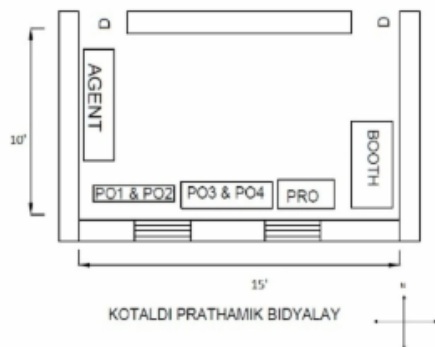

নির্বাচক নিবন্ধন আধিকারিকের স্বাক্ষর

Nazri Naksha

Google Map View

Polling Station Building Front View

Polling Station Front View

Cad View

Key MAP View

1 নাম : জ্যোতি কুন্ডু স্বামীর নাম: অমর কুন্ডু বাড়ির নং : নং 181 বয়স : 32 লিঙ্গ : মহিলা	ZJZ2411759 ফটো উপলব্ধ	2 নাম : বৃধনী কিস্কু স্বামীর নাম: লখিরাম কিস্কু বাড়ির নং : n0026 বয়স : 51 লিঙ্গ : মহিলা	WB/35/241/213263 ফটো উপলব্ধ	3 নাম : লক্ষীরাম কিস্কু পিতার নাম: লক্ষ্মন কিস্কু বাড়ির নং : n0026 বয়স : 55 লিঙ্গ : পুরুষ	WB/35/241/213277 ফটো উপলব্ধ
4 নাম : বদনী কিস্কু পিতার নাম: মঙ্গল কিস্কু বাড়ির নং : n0025 বয়স : 41 লিঙ্গ : মহিলা	ZJZ1412162 ফটো উপলব্ধ	5 নাম : কাটিক কিস্কু পিতার নাম: শুনা কিস্কু বাড়ির নং : n0025 বয়স : 69 লিঙ্গ : পুরুষ	KFG0286336 ফটো উপলব্ধ	6 নাম : ফুলমনি কিস্কু স্বামীর নাম: কাটিয়া কিস্কু বাড়ির নং : n0025 বয়স : 63 লিঙ্গ : মহিলা	WB/35/241/213394 ফটো উপলব্ধ
7 নাম : বাবুরাম কিস্কু পিতার নাম: লখিরাম কিস্কু বাড়ির নং : n0026 বয়স : 28 লিঙ্গ : পুরুষ	ZJZ2032936 ফটো উপলব্ধ	8 নাম : রবনি সরোন স্বামীর নাম: অশোক সরোন বাড়ির নং : n0025 বয়স : 38 লিঙ্গ : মহিলা	ZJZ1412154 ফটো উপলব্ধ	9 নাম : চান্দমনি কিস্কু পিতার নাম: লখিরাম কিস্কু বাড়ির নং : এন0026 বয়স : 21 লিঙ্গ : মহিলা	ZJZ2646784 ফটো উপলব্ধ
10 নাম : স্বপন গঁরাই পিতার নাম: নির্মল গঁরাই বাড়ির নং : n0007 বয়স : 33 লিঙ্গ : পুরুষ	ZJZ1412493 ফটো উপলব্ধ	11 নাম : শকুন্তলা গঁরাই স্বামীর নাম: নির্মল গঁরাই বাড়ির নং : n0007 বয়স : 61 লিঙ্গ : মহিলা	WB/35/241/213115 ফটো উপলব্ধ	12 নাম : নির্মল গঁরাই পিতার নাম: কিশোরী গঁরাই বাড়ির নং : n0007 বয়স : 65 লিঙ্গ : পুরুষ	WB/35/241/213046 ফটো উপলব্ধ
13 নাম : নয়ন গঁরাই পিতার নাম: নির্মল গঁরাই বাড়ির নং : n0007 বয়স : 26 লিঙ্গ : পুরুষ	ZJZ2189256 ফটো উপলব্ধ	14 নাম : চায়না গঁরাই স্বামীর নাম: স্বপন গঁরাই বাড়ির নং : নং ০০৭ বয়স : 26 লিঙ্গ : মহিলা	ZJZ2413672 ফটো উপলব্ধ	15 নাম : কবিতা গঁরাই স্বামীর নাম: কার্তিক গঁরাই বাড়ির নং : n0027 বয়স : 34 লিঙ্গ : মহিলা	ZJZ1412170 ফটো উপলব্ধ
16 নাম : কার্তিক গঁরাই পিতার নাম: নবগোপাল গঁরাই বাড়ির নং : n0027 বয়স : 45 লিঙ্গ : পুরুষ	KFG3777315 ফটো উপলব্ধ	17 নাম : মিনু গঁরাই স্বামীর নাম: গনেশ গঁরাই বাড়ির নং : n0027 বয়স : 42 লিঙ্গ : মহিলা	KFG3466547 ফটো উপলব্ধ	18 নাম : কমল গঁরাই পিতার নাম: কিশোরী গঁরাই বাড়ির নং : n0008 বয়স : 60 লিঙ্গ : পুরুষ	ZJZ1412519 ফটো উপলব্ধ
19 নাম : কাজল গঁরাই পিতার নাম: ভক্তিপদ গঁরাই বাড়ির নং : n0008 বয়স : 34 লিঙ্গ : পুরুষ	ZJZ1412113 ফটো উপলব্ধ	20 নাম : অমর চন্দ্র গঁরাই পিতার নাম: ভক্তিপদ গঁরাই বাড়ির নং : n0008 বয়স : 39 লিঙ্গ : পুরুষ	ZJZ1412105 ফটো উপলব্ধ	21 নাম : সোনামনি গঁরাই স্বামীর নাম: কাজল গঁরাই বাড়ির নং : n0008 বয়স : 32 লিঙ্গ : মহিলা	ZJZ2032928 ফটো উপলব্ধ
22 নাম : ভারতী গঁরাই স্বামীর নাম: অমর চন্দ্র গঁরাই বাড়ির নং : n0008 বয়স : 36 লিঙ্গ : মহিলা	ZJZ2032852 ফটো উপলব্ধ	23 নাম : ভৈরব গঁরাই পিতার নাম: গনেশ গঁরাই বাড়ির নং : নং ০৯৭ বয়স : 25 লিঙ্গ : পুরুষ	ZJZ2410694 ফটো উপলব্ধ	24 নাম : মালা গঁরাই স্বামীর নাম: প্রকাশ গঁরাই বাড়ির নং : নং 171 বয়স : 28 লিঙ্গ : মহিলা	ZJZ2516631 ফটো উপলব্ধ
25 নাম : সজল গঁরাই পিতার নাম: জগন্নাথ গঁরাই বাড়ির নং : নং 143 বয়স : 42 লিঙ্গ : পুরুষ	ZJZ2517985 ফটো উপলব্ধ	26 নাম : সষ্টি গঁরাই পিতার নাম: গণেশ গঁরাই বাড়ির নং : নং 027 বয়স : 23 লিঙ্গ : পুরুষ	ZJZ2518025 ফটো উপলব্ধ	27 নাম : মানিক গঁরাই পিতার নাম: কিস্তিপদ গঁরাই বাড়ির নং : n0028 বয়স : 66 লিঙ্গ : পুরুষ	ZJZ2679082 ফটো উপলব্ধ
28 নাম : সুকুমার গঁরাই পিতার নাম: পঞ্চানন গঁরাই বাড়ির নং : নং 019 বয়স : 24 লিঙ্গ : পুরুষ	ZJZ2516599 ফটো উপলব্ধ	29 নাম : গনেশ চন্দ্র গঁরাই পিতার নাম: লক্ষীকান্ত গঁরাই বাড়ির নং : n0010 বয়স : 48 লিঙ্গ : পুরুষ	KFG3154721 ফটো উপলব্ধ	30 নাম : পুতুল গঁরাই স্বামীর নাম: গণেশ গঁরাই বাড়ির নং : n0010 বয়স : 40 লিঙ্গ : মহিলা	KFG3466554 ফটো উপলব্ধ