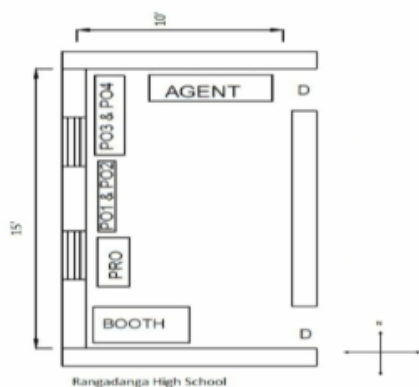

নির্বাচক নিবন্ধন আধিকারিকের স্বাক্ষর

Nazri Naksha

Google Map View

Polling Station Building Front View

Polling Station Front View

Cad View

Key MAP View

1 নাম : টুসু গোপ স্বামীর নাম: শচীন গোপ বাড়ির নং : - বয়স : 24 লিঙ্গ : মহিলা	ZJZ2365054 ফটো উপলব্ধ	2 নাম : শুকদেব কুস্তকার পিতার নাম: বরুণ কুস্তকার বাড়ির নং : n0084 বয়স : 60 লিঙ্গ : পুরুষ	KFG3635398 ফটো উপলব্ধ	3 নাম : কম্পনা কুস্তকার স্বামীর নাম: শুকদেব কুস্তকার বাড়ির নং : n0084 বয়স : 47 লিঙ্গ : মহিলা	KFG3637527 ফটো উপলব্ধ
4 নাম : লক্ষী কুস্তকার স্বামীর নাম: বরুণ কুস্তকার বাড়ির নং : n0084 বয়স : 81 লিঙ্গ : মহিলা	KFG3635380 ফটো উপলব্ধ	5 নাম : অনিতা কর পিতার নাম: মানিক চন্দ্র কর বাড়ির নং : n0187 বয়স : 50 লিঙ্গ : মহিলা	GPF0749689 ফটো উপলব্ধ	6 নাম : আকাশ কৈবর্ত পিতার নাম: উত্তম কৈবর্ত বাড়ির নং : n0120 বয়স : 30 লিঙ্গ : পুরুষ	ZJZ2189454 ফটো উপলব্ধ
7 নাম : কণিকা কৈবর্ত স্বামীর নাম: উজ্জ্বল কৈবর্ত বাড়ির নং : এন0002 বয়স : 24 লিঙ্গ : মহিলা	ZJZ2554012 ফটো উপলব্ধ	8 নাম : বন্দনা কৈবর্ত স্বামীর নাম: বাবলু কৈবর্ত বাড়ির নং : এন0002 বয়স : 32 লিঙ্গ : মহিলা	SYG1399443 ফটো উপলব্ধ	9 নাম : কৃষ্ণা কৈবর্ত পিতার নাম: সাগর কৈবর্ত বাড়ির নং : এন0120 বয়স : 24 লিঙ্গ : পুরুষ	ZJZ2583870 ফটো উপলব্ধ
10 নাম : সুমিত্রা কৈবর্ত পিতার নাম: সাগর কৈবর্ত বাড়ির নং : নং১২০ বয়স : 25 লিঙ্গ : মহিলা	ZJZ2415164 ফটো উপলব্ধ	11 নাম : মল্লিকা গোপ স্বামীর নাম: অচিন্ত্য গোপ বাড়ির নং : N0001 বয়স : 26 লিঙ্গ : মহিলা	ZJZ2429959 ফটো উপলব্ধ	12 নাম : বন্দনা মন্ডল স্বামীর নাম: সজল মন্ডল বাড়ির নং : n0001 বয়স : 26 লিঙ্গ : মহিলা	ZJZ2189041 ফটো উপলব্ধ
13 নাম : টুম্পা মল্লিক স্বামীর নাম: উদয় মল্লিক বাড়ির নং : N0001 বয়স : 24 লিঙ্গ : মহিলা	ZJZ2411007 ফটো উপলব্ধ	14 নাম : সমি মল্লিক স্বামীর নাম: জয়ন্ত মল্লিক বাড়ির নং : N0001 বয়স : 27 লিঙ্গ : মহিলা	ZJZ2429967 ফটো উপলব্ধ	15 নাম : জ্যোৎস্না কৈবর্ত স্বামীর নাম: কালসোনা কৈবর্ত বাড়ির নং : নং০০১ বয়স : 37 লিঙ্গ : মহিলা	ZJZ2414779 ফটো উপলব্ধ
16 নাম : দময়ন্তী কৈবর্ত পিতার নাম: শক্রয় কৈবর্ত বাড়ির নং : n0122 বয়স : 34 লিঙ্গ : মহিলা	ZJZ1671866 ফটো উপলব্ধ	17 নাম : বিবেকানন্দ কৈবর্ত পিতার নাম: শক্রয় কৈবর্ত বাড়ির নং : n0122 বয়স : 36 লিঙ্গ : পুরুষ	ZJZ1671874 ফটো উপলব্ধ	18 নাম : শক্রয় কৈবর্ত পিতার নাম: নরু কৈবর্ত বাড়ির নং : n0122 বয়স : 61 লিঙ্গ : পুরুষ	KFG3635463 ফটো উপলব্ধ
19 নাম : মানিক কৈবর্ত পিতার নাম: কিরিটা কৈবর্ত বাড়ির নং : n0120 বয়স : 34 লিঙ্গ : পুরুষ	ZJZ1571355 ফটো উপলব্ধ	20 নাম : সারথি কৈবর্ত স্বামীর নাম: সাগর কৈবর্ত বাড়ির নং : n0120 বয়স : 50 লিঙ্গ : মহিলা	WB/35/241/216172 ফটো উপলব্ধ	21 নাম : সাগর কৈবর্ত পিতার নাম: হারাধন কৈবর্ত বাড়ির নং : n0120 বয়স : 56 লিঙ্গ : পুরুষ	WB/35/241/216099 ফটো উপলব্ধ
22 নাম : বিকাশ কৈবর্ত পিতার নাম: উত্তম কৈবর্ত বাড়ির নং : n0120 বয়স : 32 লিঙ্গ : পুরুষ	ZJZ1571348 ফটো উপলব্ধ	23 নাম : আন্না কৈবর্ত স্বামীর নাম: উত্তম কৈবর্ত বাড়ির নং : n0120 বয়স : 57 লিঙ্গ : মহিলা	WB/35/241/216171 ফটো উপলব্ধ	24 নাম : শকুন্তলা কৈবর্ত পিতার নাম: পাগল কৈবর্ত বাড়ির নং : n0146 বয়স : 36 লিঙ্গ : মহিলা	ZJZ1626514 ফটো উপলব্ধ
25 নাম : উত্তম কৈবর্ত পিতার নাম: হারাধন কৈবর্ত বাড়ির নং : n0120 বয়স : 62 লিঙ্গ : পুরুষ	WB/35/241/216011 ফটো উপলব্ধ	26 নাম : যমুনা কৈবর্ত মায়ের নাম: পারুল কৈবর্ত বাড়ির নং : n0119 বয়স : 42 লিঙ্গ : মহিলা	KFG3777539 ফটো উপলব্ধ	27 নাম : রাজেশ কৈবর্ত পিতার নাম: গৌর কৈবর্ত বাড়ির নং : n0004 বয়স : 38 লিঙ্গ : পুরুষ	ZJZ1412634 ফটো উপলব্ধ
28 নাম : শত্ৰু কৈবর্ত পিতার নাম: গৌর কৈবর্ত বাড়ির নং : n0004 বয়স : 40 লিঙ্গ : পুরুষ	ZJZ0318329 ফটো উপলব্ধ	29 নাম : দোলনী কৈবর্ত স্বামীর নাম: গৌড় কৈবর্ত বাড়ির নং : n0004 বয়স : 68 লিঙ্গ : মহিলা	WB/35/241/216150 ফটো উপলব্ধ	30 নাম : গোউর কৈবর্ত পিতার নাম: গুহিরাম কৈবর্ত বাড়ির নং : n0004 বয়স : 73 লিঙ্গ : পুরুষ	ZJZ0318303 ফটো উপলব্ধ