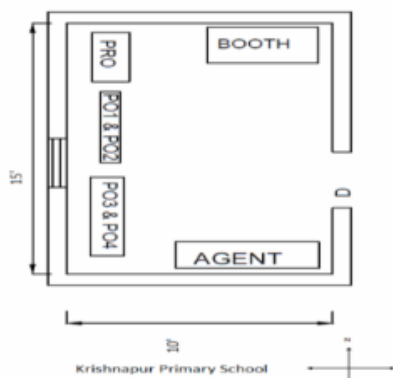

নির্বাচক নিবন্ধন আধিকারিকের স্বাক্ষর

Nazri Naksha

Google Map View

Polling Station Building Front View

Polling Station Front View

Cad View

Key MAP View

1 নাম : বিকাশ বাউরী পিতার নাম: সন্তোষ বাউরী বাড়ির নং : এন0156 বয়স : 23 লিঙ্গ : পুরুষ	ZJZ2575629 ফটো উপলব্ধ	2 নাম : সুনীপা দাস (সরকার) স্বামীর নাম: সন্দীপ সরকার বাড়ির নং : n0157 বয়স : 43 লিঙ্গ : মহিলা	FTD2442234 ফটো উপলব্ধ	3 নাম : ছায়া কুমারি মন্ডল স্বামীর নাম: অরজিত মন্ডল বাড়ির নং : নং০০ বয়স : 30 লিঙ্গ : মহিলা	ZJZ2423747 ফটো উপলব্ধ
4 নাম : ঠাকুরমণী কিস্কু স্বামীর নাম: রাইচরন কিস্কু বাড়ির নং : n0011 বয়স : 63 লিঙ্গ : মহিলা	WB/35/241/219007 ফটো উপলব্ধ	5 নাম : মিতুন কিস্কু পিতার নাম: রাইচরন কিস্কু বাড়ির নং : n0011 বয়স : 52 লিঙ্গ : পুরুষ	ZJZ1260058 ফটো উপলব্ধ	6 নাম : শ্যামলী কিস্কু স্বামীর নাম: মিতুন কিস্কু বাড়ির নং : n0011 বয়স : 38 লিঙ্গ : মহিলা	ZJZ1260017 ফটো উপলব্ধ
7 নাম : সাবিত্রী কৈবর্ত স্বামীর নাম: সত্য কৈবর্ত বাড়ির নং : n0028 বয়স : 53 লিঙ্গ : মহিলা	WB/35/241/219288 ফটো উপলব্ধ	8 নাম : অভিজিৎ কৈবর্ত পিতার নাম: সত্য কৈবর্ত বাড়ির নং : n0028 বয়স : 29 লিঙ্গ : পুরুষ	ZJZ1940386 ফটো উপলব্ধ	9 নাম : সত্য কৈবর্ত পিতার নাম: অশ্বিনী কৈবর্ত বাড়ির নং : n0028 বয়স : 72 লিঙ্গ : পুরুষ	KFG3165461 ফটো উপলব্ধ
10 নাম : পার্বতী খাটিক স্বামীর নাম: রামব্রজ খাটিক বাড়ির নং : এন০০১৮ বয়স : 58 লিঙ্গ : মহিলা	ZJZ2688372 ফটো উপলব্ধ	11 নাম : পাপু খাটিক পিতার নাম: রামব্রজ খাটিক বাড়ির নং : n0018 বয়স : 33 লিঙ্গ : পুরুষ	ZJZ1572106 ফটো উপলব্ধ	12 নাম : আশালতা খাটিক পিতার নাম: পরদেশ খাটিক বাড়ির নং : n0027 বয়স : 53 লিঙ্গ : মহিলা	KFG3639382 ফটো উপলব্ধ
13 নাম : সন্তোষ খাটিক পিতার নাম: পরদেশী খাটিক বাড়ির নং : n0027 বয়স : 41 লিঙ্গ : পুরুষ	KFG3165552 ফটো উপলব্ধ	14 নাম : অঞ্জু খাটিক স্বামীর নাম: সন্তোষ খাটিক বাড়ির নং : n0027 বয়স : 39 লিঙ্গ : মহিলা	ZJZ1572155 ফটো উপলব্ধ	15 নাম : তপন খাটিক পিতার নাম: পরদেশী খাটিক বাড়ির নং : n0027 বয়স : 39 লিঙ্গ : পুরুষ	ZJZ1572114 ফটো উপলব্ধ
16 নাম : রাজু খাটিক পিতার নাম: পরদেশ খাটিক বাড়ির নং : এন০০২৭ বয়স : 50 লিঙ্গ : পুরুষ	ZJZ2685899 ফটো উপলব্ধ	17 নাম : বিটু খাটিক মায়ের নাম: আশালতা খাটিক বাড়ির নং : এন000 বয়স : 27 লিঙ্গ : পুরুষ	ZJZ2436640 ফটো উপলব্ধ	18 নাম : সোমা খাটিক মায়ের নাম: আশালতা খাটিক বাড়ির নং : এন0027 বয়স : 25 লিঙ্গ : মহিলা	ZJZ2436657 ফটো উপলব্ধ
19 নাম : রমা গরুই পিতার নাম: তারাপদ গরুই বাড়ির নং : এন0128 বয়স : 24 লিঙ্গ : মহিলা	ZJZ2436616 ফটো উপলব্ধ	20 নাম : কমল গরুই পিতার নাম: তপন কুমার গরুই বাড়ির নং : নং০৭০ বয়স : 24 লিঙ্গ : পুরুষ	ZJZ2389369 ফটো উপলব্ধ	21 নাম : রম্ভা গরুই স্বামীর নাম: বিজু গরুই বাড়ির নং : এন0151 বয়স : 23 লিঙ্গ : মহিলা	ZJZ2436475 ফটো উপলব্ধ
22 নাম : দুর্গাদাস গরুই পিতার নাম: সকড় গরুই বাড়ির নং : নং00 বয়স : 64 লিঙ্গ : পুরুষ	ZJZ2529550 ফটো উপলব্ধ	23 নাম : লক্ষ্মীকান্ত গরুই পিতার নাম: দীনবন্ধু গরুই বাড়ির নং : এন0040 বয়স : 23 লিঙ্গ : পুরুষ	ZJZ2436632 ফটো উপলব্ধ	24 নাম : নমিতা গরুই স্বামীর নাম: কৈলাশ গরুই বাড়ির নং : এন০০৪০ বয়স : 56 লিঙ্গ : মহিলা	ZJZ2685451 ফটো উপলব্ধ
25 নাম : কৈলাস গরুই পিতার নাম: আশুতোষ গরুই বাড়ির নং : এন০০৪০ বয়স : 55 লিঙ্গ : পুরুষ	KFG2137529 ফটো উপলব্ধ	26 নাম : কৃষ্ণপদ গরুই পিতার নাম: সীতারাম গরুই বাড়ির নং : এন০০৩৭ বয়স : 67 লিঙ্গ : পুরুষ	ZJZ2680783 ফটো উপলব্ধ	27 নাম : মায়ী গরুই স্বামীর নাম: জিতেন গরুই বাড়ির নং : এন০০৩৮ বয়স : 56 লিঙ্গ : মহিলা	ZJZ2680791 ফটো উপলব্ধ
28 নাম : সাবিত্রী গরুই স্বামীর নাম: মানিকচন্দ্র গরুই বাড়ির নং : এন০০৩৭ বয়স : 63 লিঙ্গ : মহিলা	ZJZ2680601 ফটো উপলব্ধ	29 নাম : দয়াময়ী মন্ডল (গরুই) স্বামীর নাম: সঞ্জয় মন্ডল (গরুই) বাড়ির নং : n0039 বয়স : 30 লিঙ্গ : মহিলা	ZJZ1940394 ফটো উপলব্ধ	30 নাম : অর্চনা গরুই পিতার নাম: গণেশ গরুই বাড়ির নং : n0039 বয়স : 32 লিঙ্গ : মহিলা	ZJZ1672658 ফটো উপলব্ধ